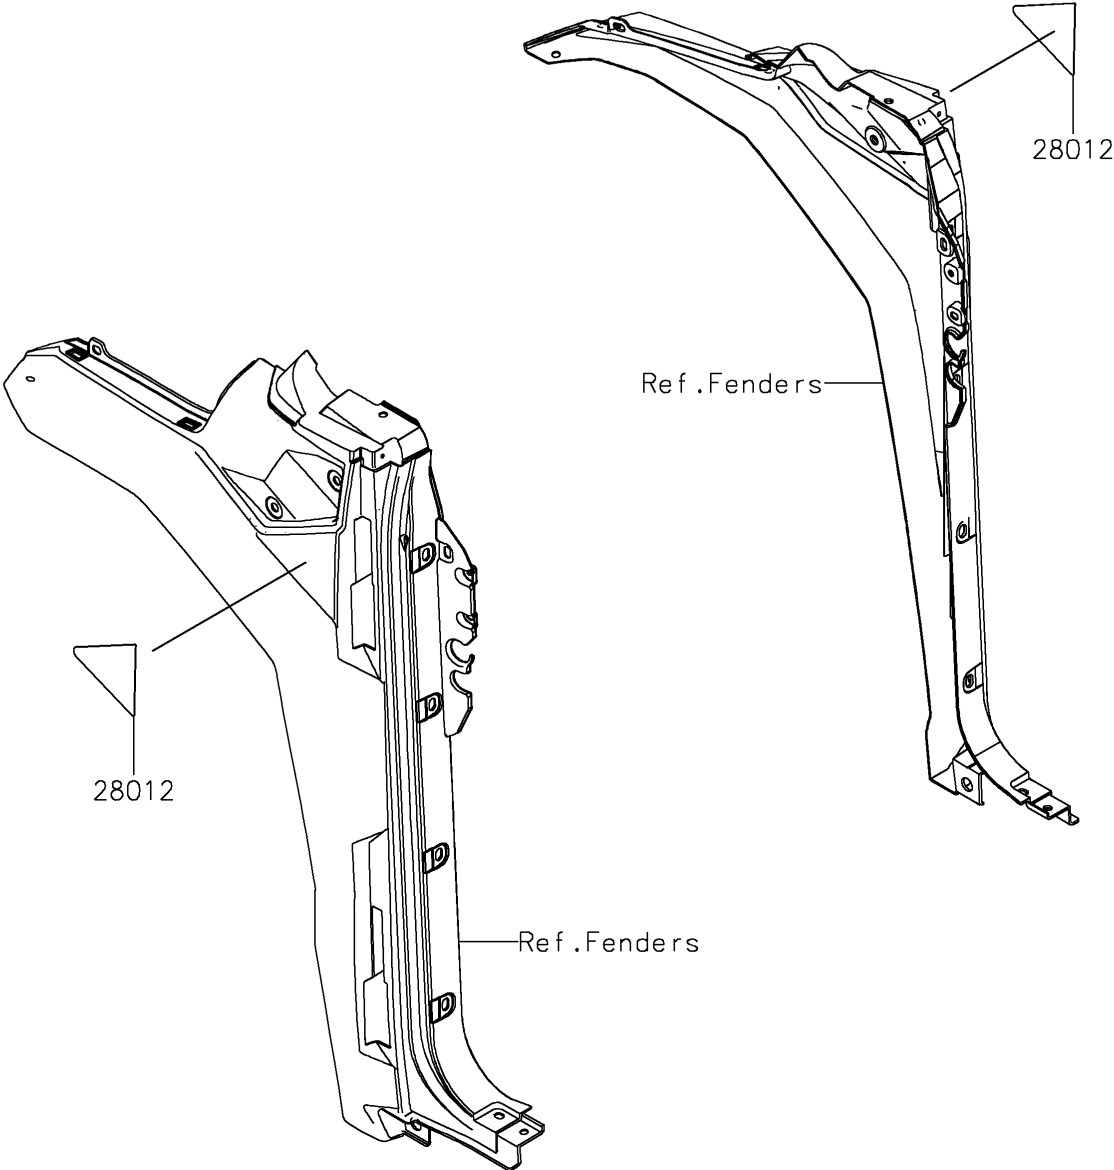

2026 RIDGE HVAC

PARTS DIAGRAM

Reflectors

F2790

2026 RIDGE HVAC

PARTS LIST

Reflectors

| ITEM NAME | PART NUMBER | QUANTITY |
|--|-------------|----------|
| REFLECTOR-REFLEX,FR SIDE (Ref # 28012) | 28012-0079 | 2 |