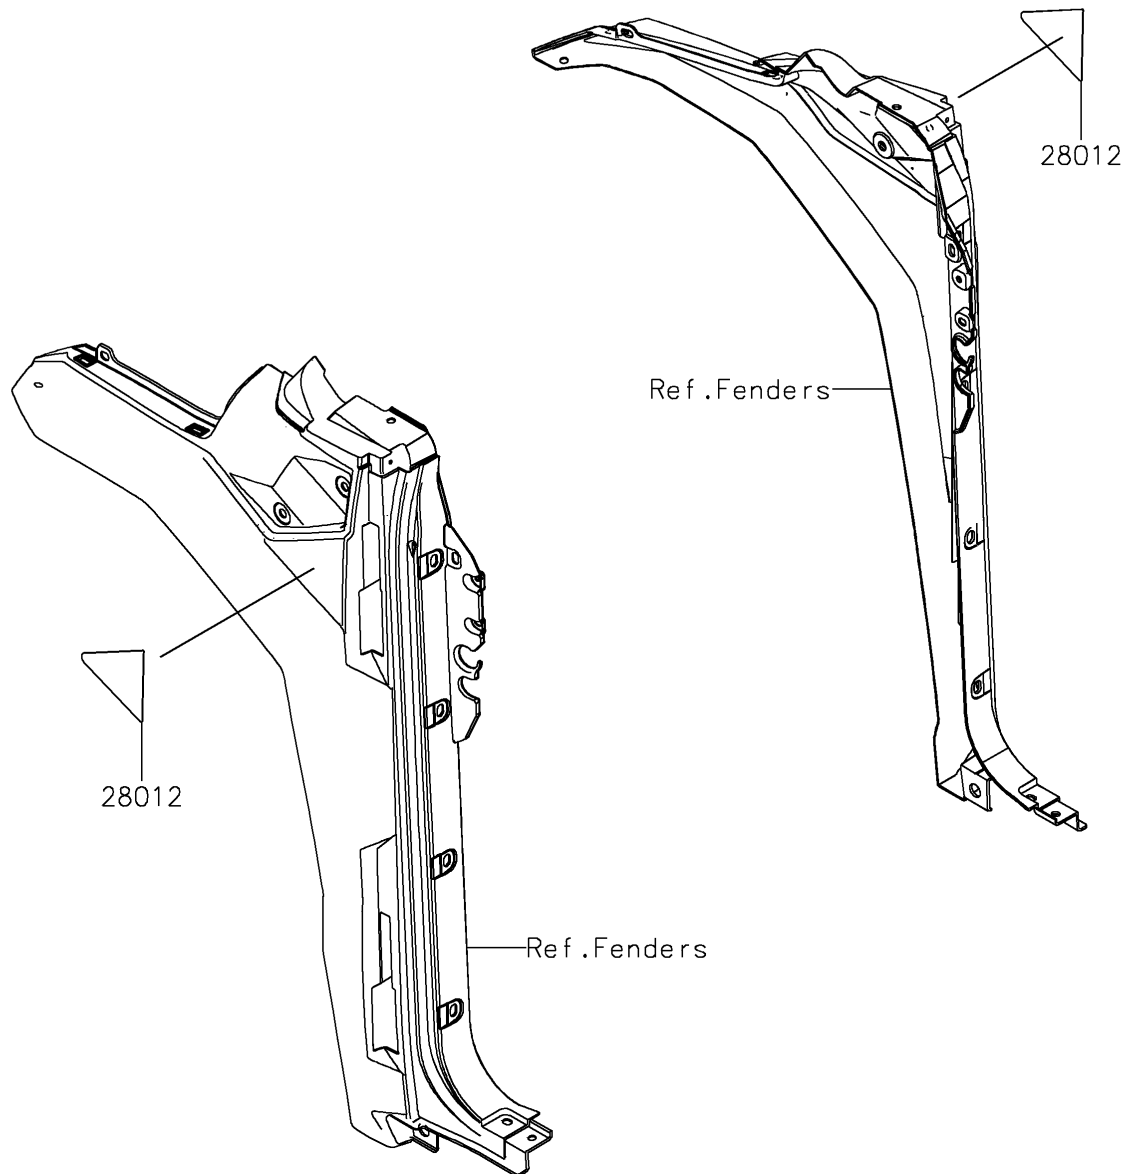

2026 RIDGE HVAC Camo

PARTS DIAGRAM

Reflectors

F2790

2026 RIDGE HVAC Camo

PARTS LIST

Reflectors

ITEM NAME	PART NUMBER	QUANTITY
REFLECTOR-REFLEX,FR SIDE (Ref # 28012)	28012-0079	2