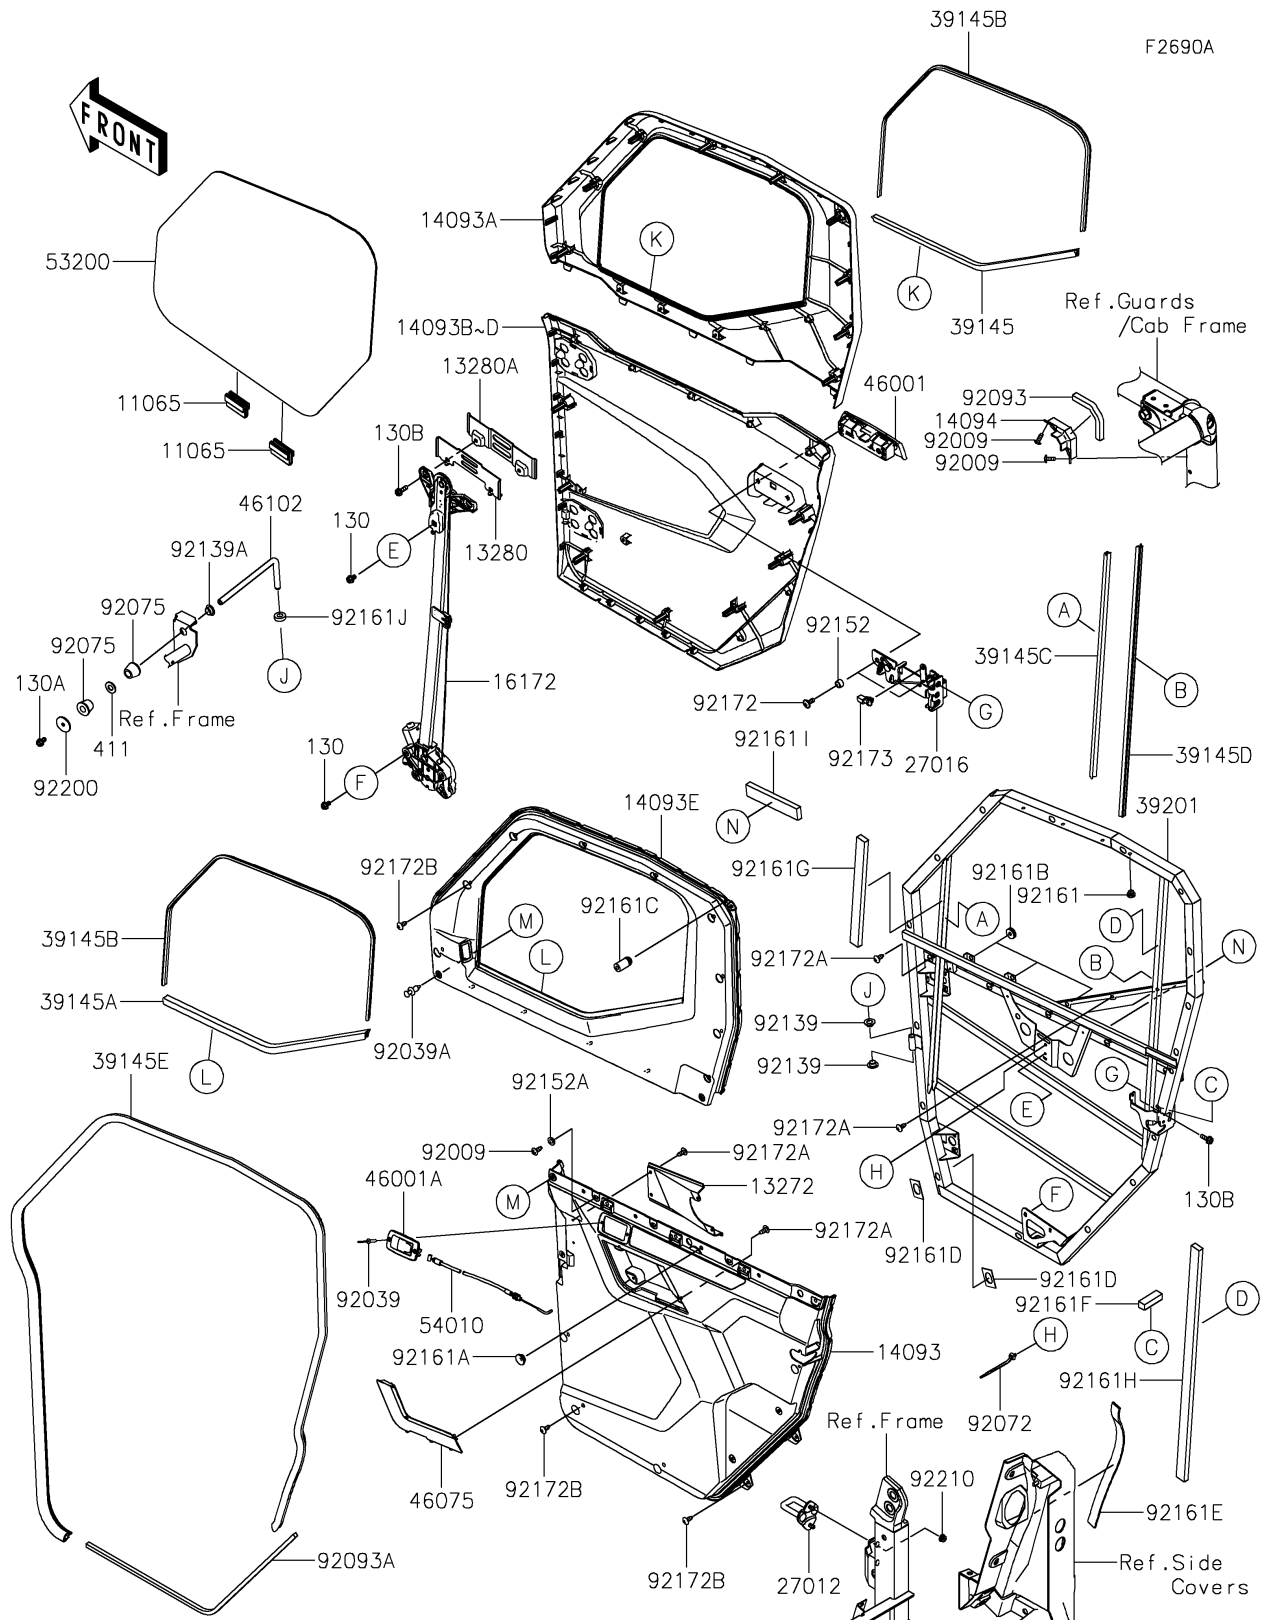

2026 RIDGE® HVAC CAMO

PARTS DIAGRAM

Door(RH)

2026 RIDGE® HVAC CAMO

PARTS LIST

Door(RH)

ITEM NAME

PART NUMBER

QUANTITY
