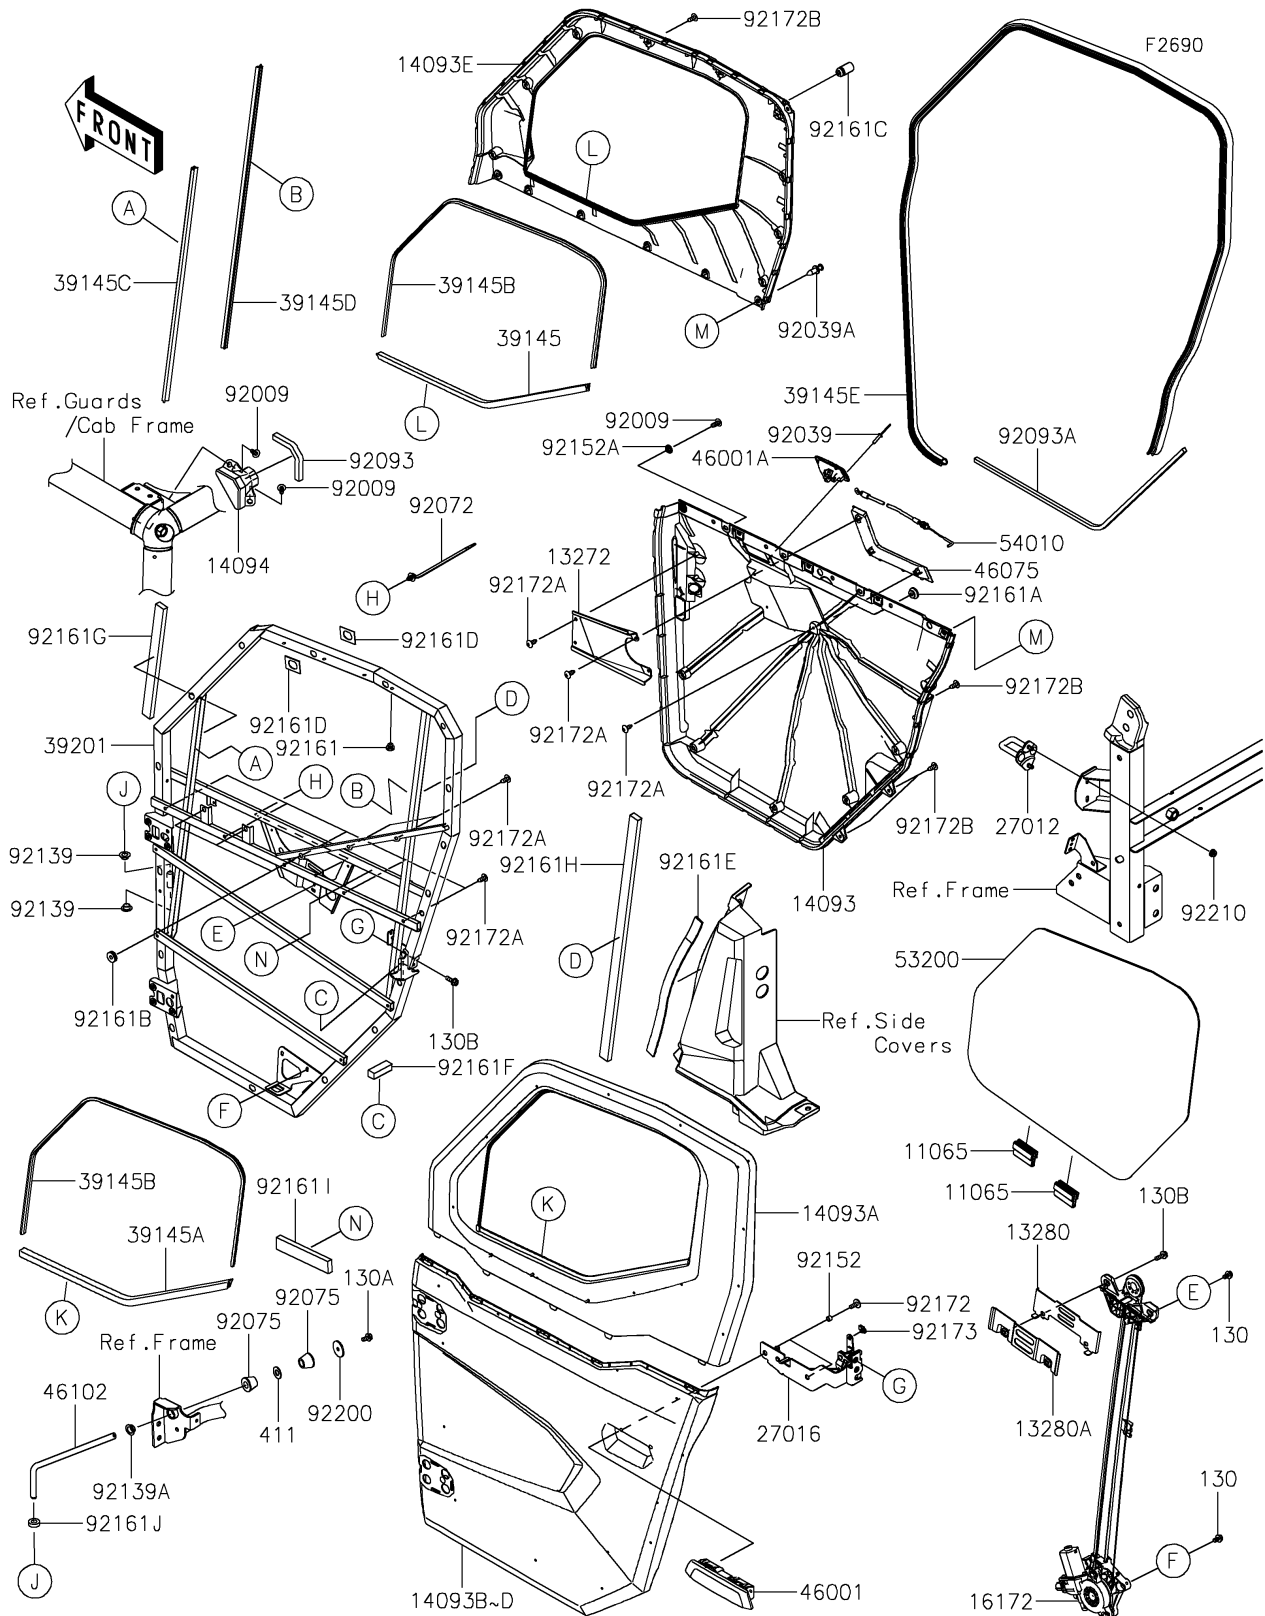

2026 RIDGE HVAC Camo

PARTS DIAGRAM

Door(LH)

2026 RIDGE HVAC Camo

PARTS LIST

Door(LH)

ITEM NAME

PART NUMBER

QUANTITY
