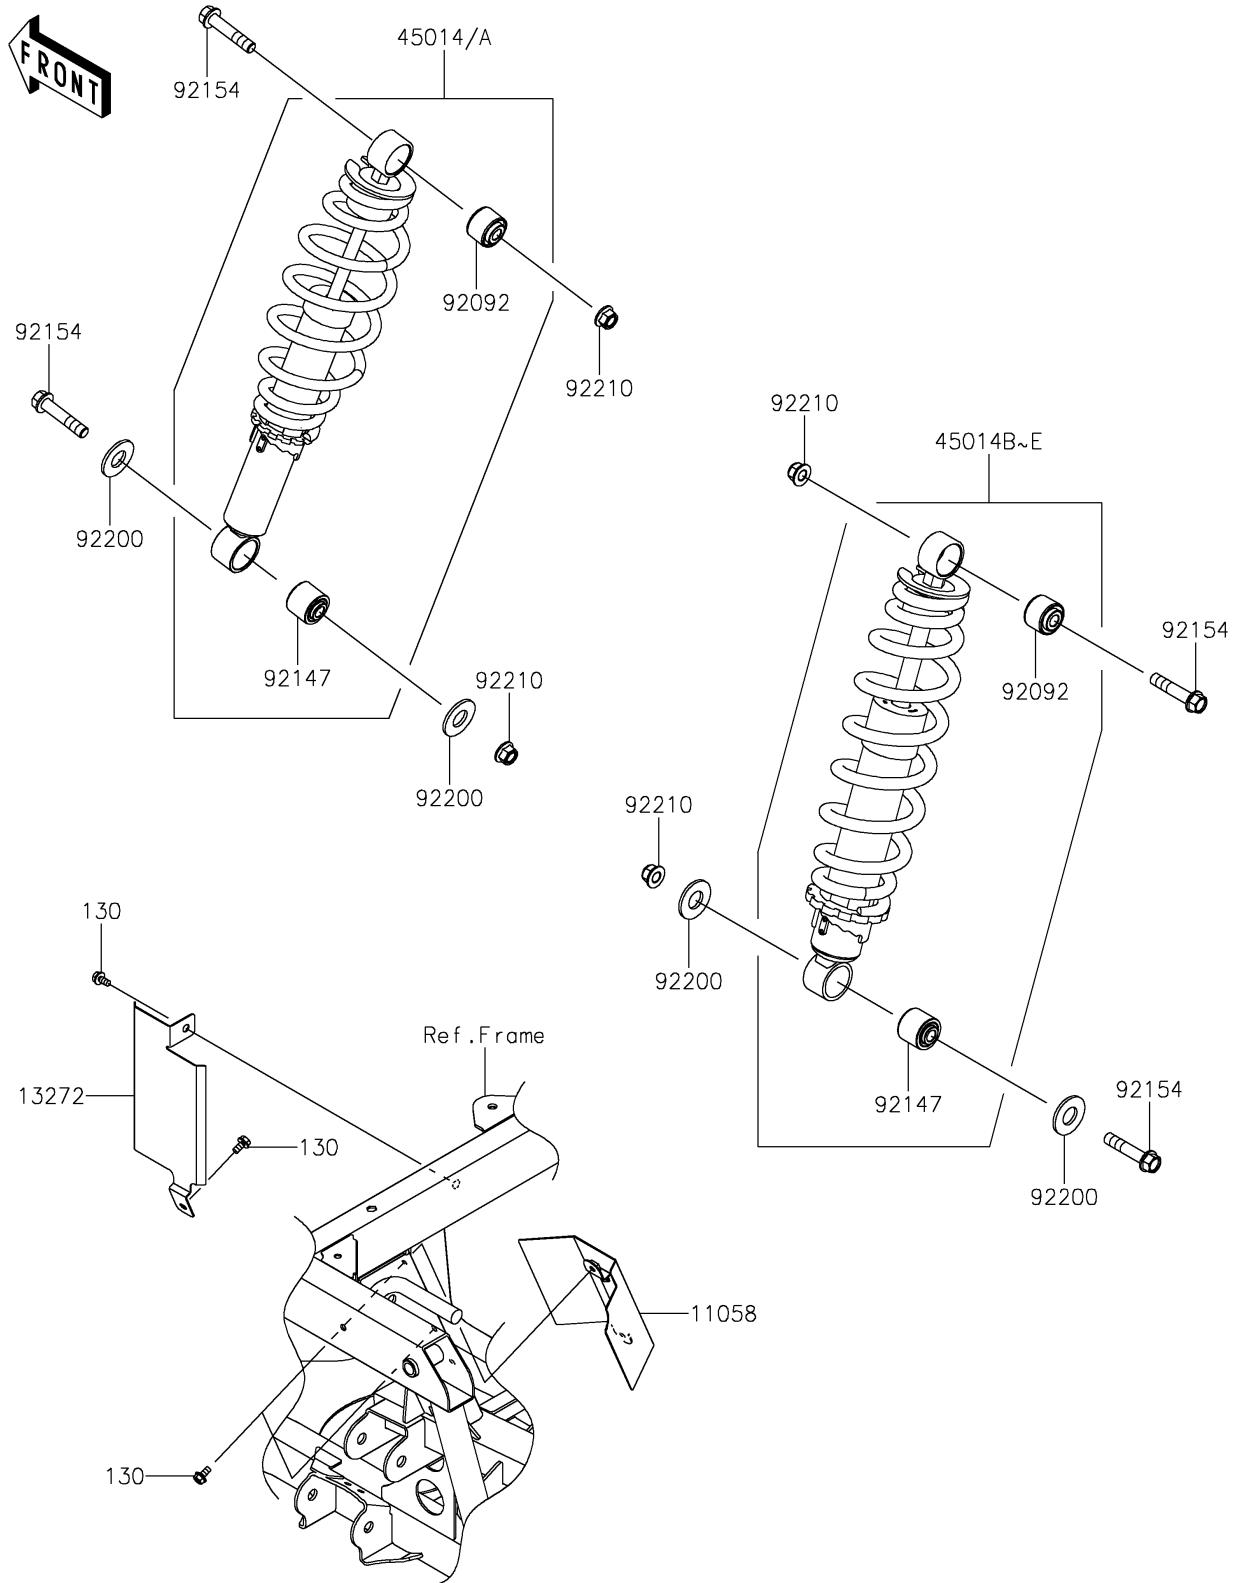

2026 RIDGE® HVAC

PARTS DIAGRAM

Shock Absorber(s)

F2280

2026 RIDGE® HVAC

PARTS LIST

Shock Absorber(s)

ITEM NAME	PART NUMBER	QUANTITY
BRACKET,HEAT GUARD (Ref # 11058)	11058-0842	1
PLATE,HEAT GUARD (Ref # 13272)	13272-4206	1
SHOCKABSORBER,FR,HVAC,F.SILVER (Ref # 45014A)	45014-0791-42P	2
SHOCKABSORBER,RR,HVAC,F.SILVER (Ref # 45014C)	45014-0792-42P	2
SHOCKABSORBER,RR,HVAC,F.SILVER (Ref # 45014E)	45014-0808-42P	2
BUSHING-RUBBER,UPP (Ref # 92092)	92092-0034	4
BEARING (Ref # 92147)	92147-0006	4
BOLT,FLANGED,12X58 (Ref # 92154)	92154-7080	8
WASHER (Ref # 92200)	92200-2697	8
NUT,LOCK,FLANGED,12MM (Ref # 92210)	92210-1931	8
BOLT-FLANGED,6X12 (Ref # 130)	130BA0612	4