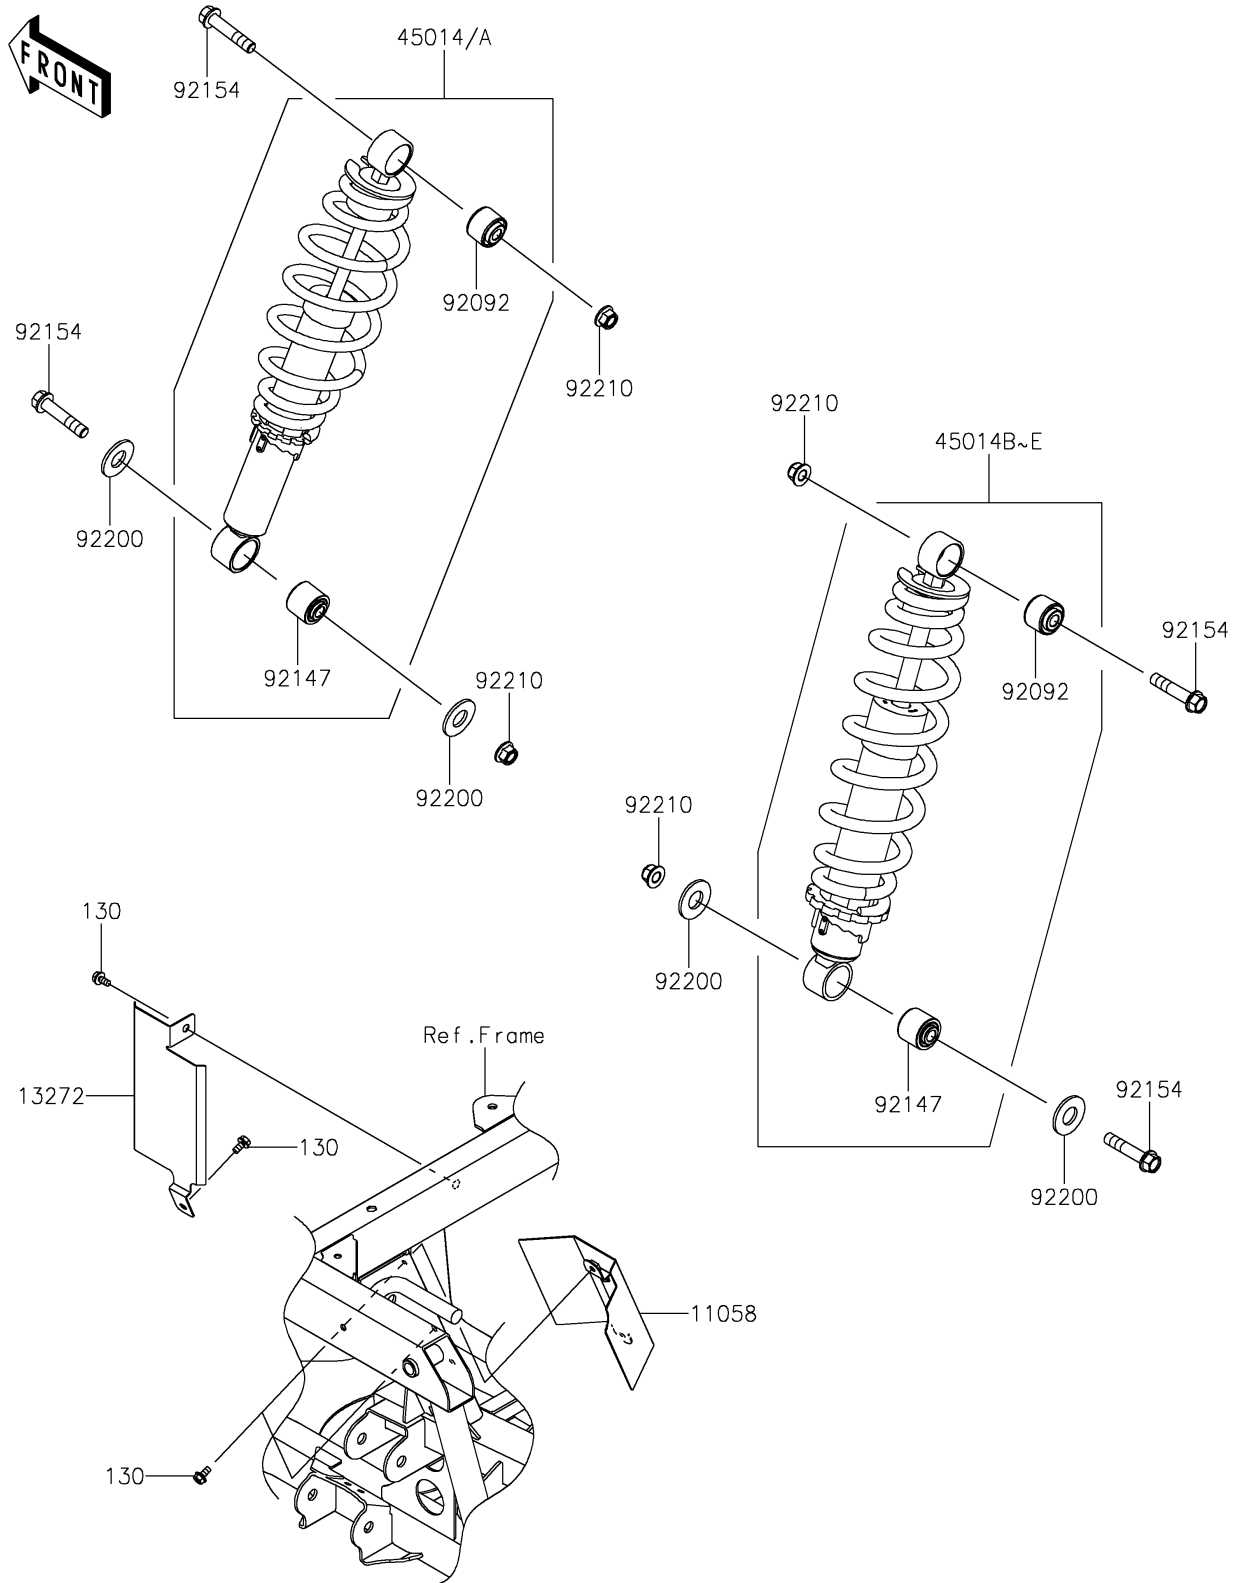

2026 RIDGE® HVAC

PARTS DIAGRAM

Shock Absorber(s)

F2280

2026 RIDGE® HVAC

PARTS LIST

Shock Absorber(s)

ITEM NAME	PART NUMBER	QUANTITY
BRACKET,HEAT GUARD (Ref # 11058)	11058-0842	1
PLATE,HEAT GUARD (Ref # 13272)	13272-4206	1
SHOCKABSORBER,FR,HVAC,F.SILVER (Ref # 45014A)	45014-0791-42P	2
SHOCKABSORBER,RR,HVAC,F.SILVER (Ref # 45014C)	45014-0792-42P	2
SHOCKABSORBER,RR,HVAC,F.SILVER (Ref # 45014E)	45014-0808-42P	2
BUSHING-RUBBER,UPP (Ref # 92092)	92092-0034	4
BEARING (Ref # 92147)	92147-0006	4
BOLT,FLANGED,12X58 (Ref # 92154)	92154-7080	8
WASHER (Ref # 92200)	92200-2697	8
NUT,LOCK,FLANGED,12MM (Ref # 92210)	92210-1931	8
BOLT-FLANGED,6X12 (Ref # 130)	130BA0612	4