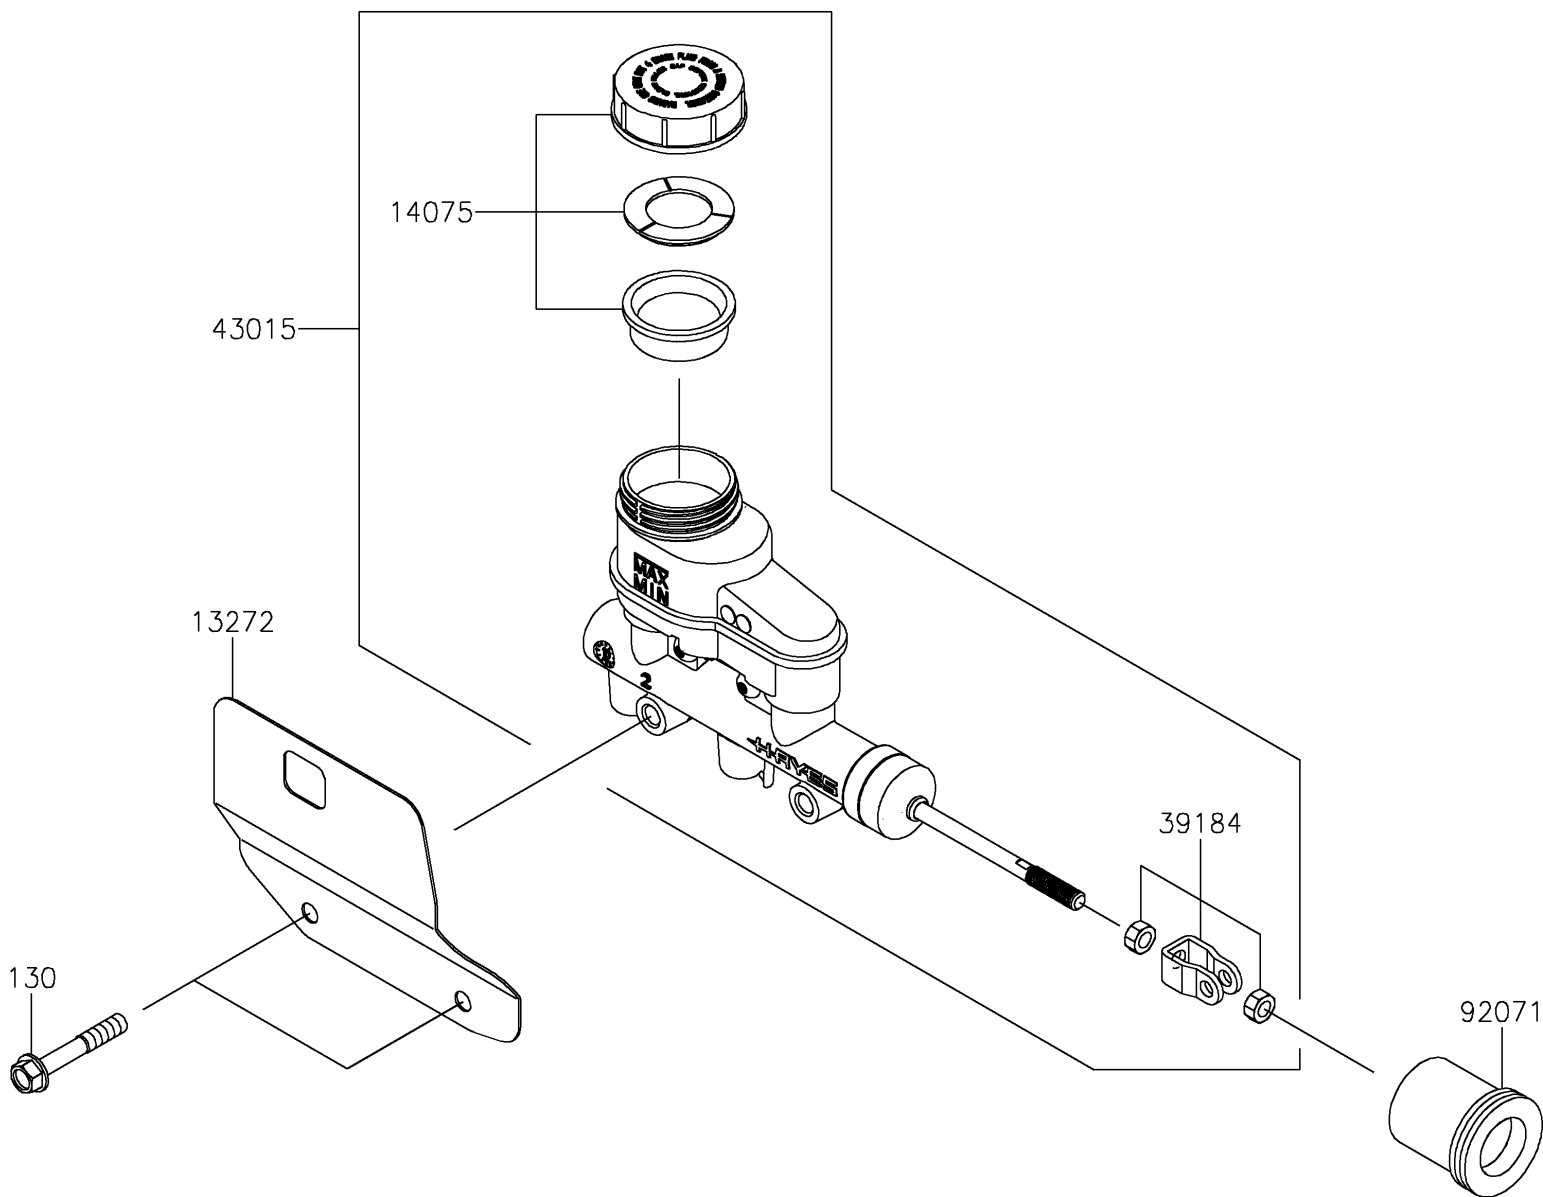

2026 RIDGE® HVAC

PARTS DIAGRAM

Master Cylinder

F2261

2026 RIDGE® HVAC

PARTS LIST

Master Cylinder

ITEM NAME	PART NUMBER	QUANTITY
PLATE,M/C BODY (Ref # 13272)	13272-4085	1
CAP-ASSY (Ref # 14075)	14075-0038	1
BRACKET-ASSY (Ref # 39184)	39184-0031	1
CYLINDER-ASSY-MASTER (Ref # 43015)	43015-0802	1
GROMMET (Ref # 92071)	92071-0832	1
BOLT-FLANGED,8X50 (Ref # 130)	130BA0850	2