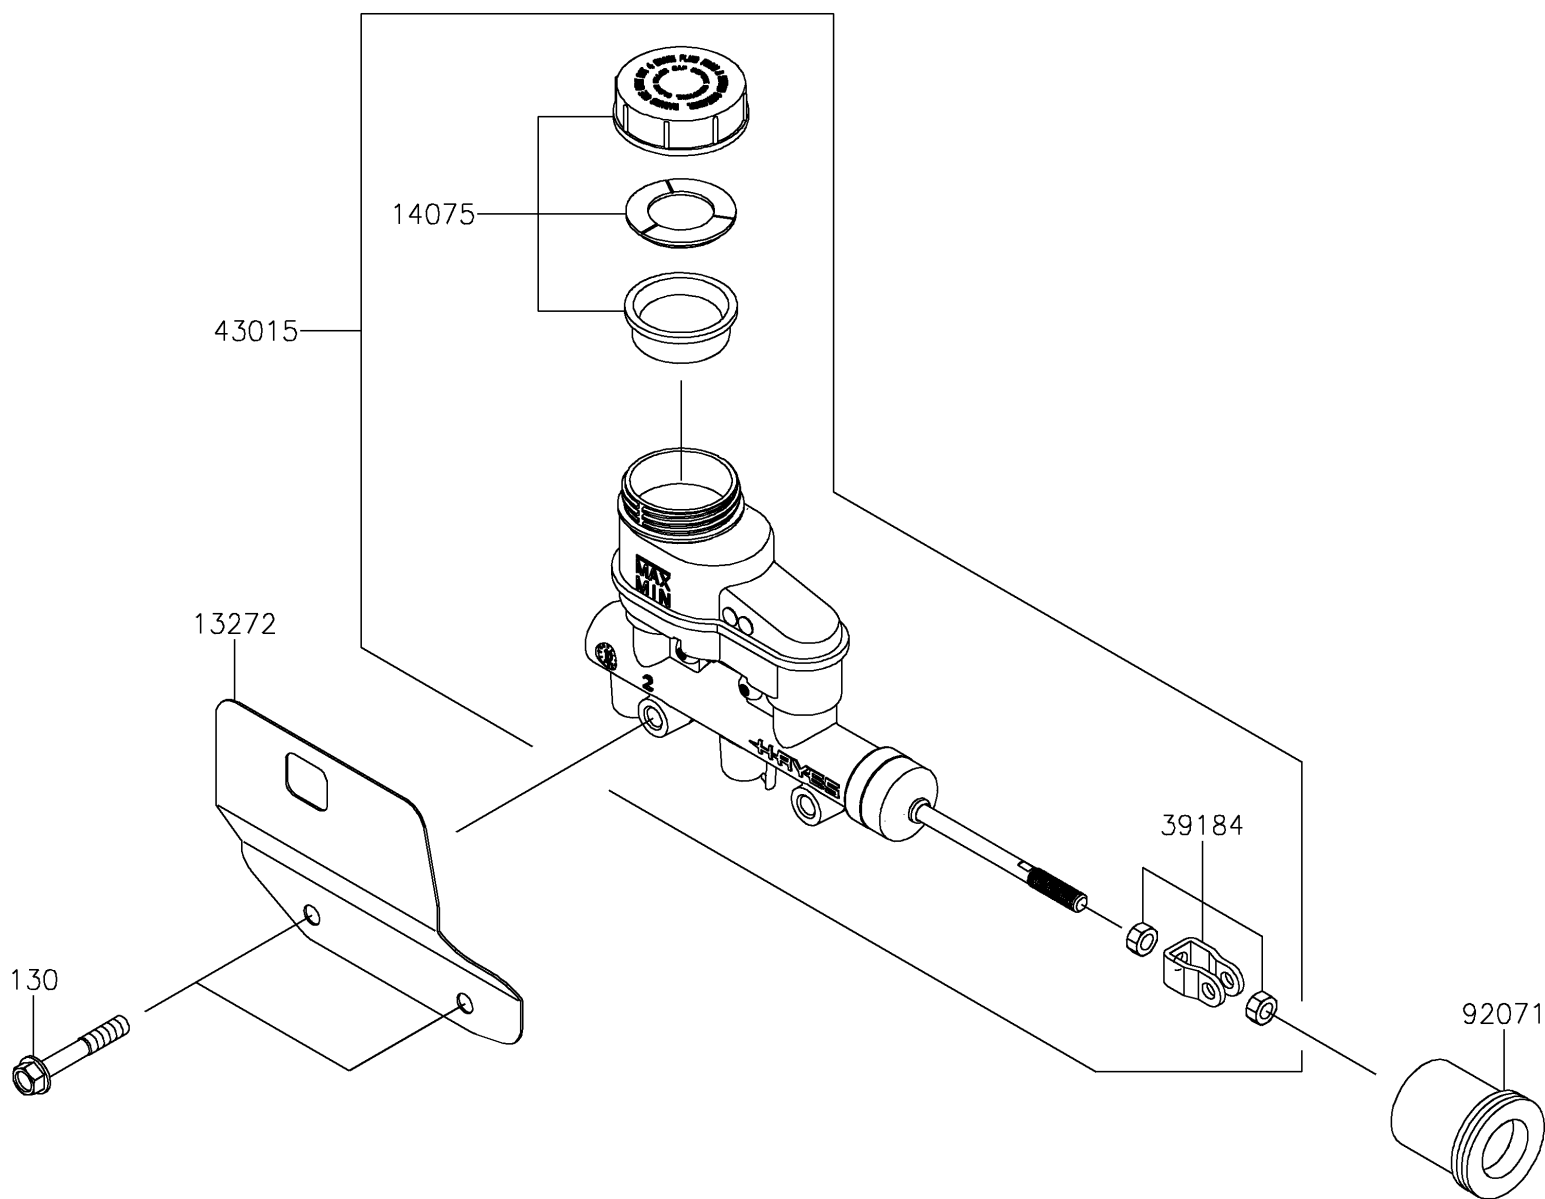

2026 RIDGE HVAC

PARTS DIAGRAM

Master Cylinder

F2261

2026 RIDGE HVAC

PARTS LIST

Master Cylinder

ITEM NAME	PART NUMBER	QUANTITY
PLATE,M/C BODY (Ref # 13272)	13272-4085	1
CAP-ASSY (Ref # 14075)	14075-0038	1
BRACKET-ASSY (Ref # 39184)	39184-0031	1
CYLINDER-ASSY-MASTER (Ref # 43015)	43015-0802	1
GROMMET (Ref # 92071)	92071-0832	1
BOLT-FLANGED,8X50 (Ref # 130)	130BA0850	2