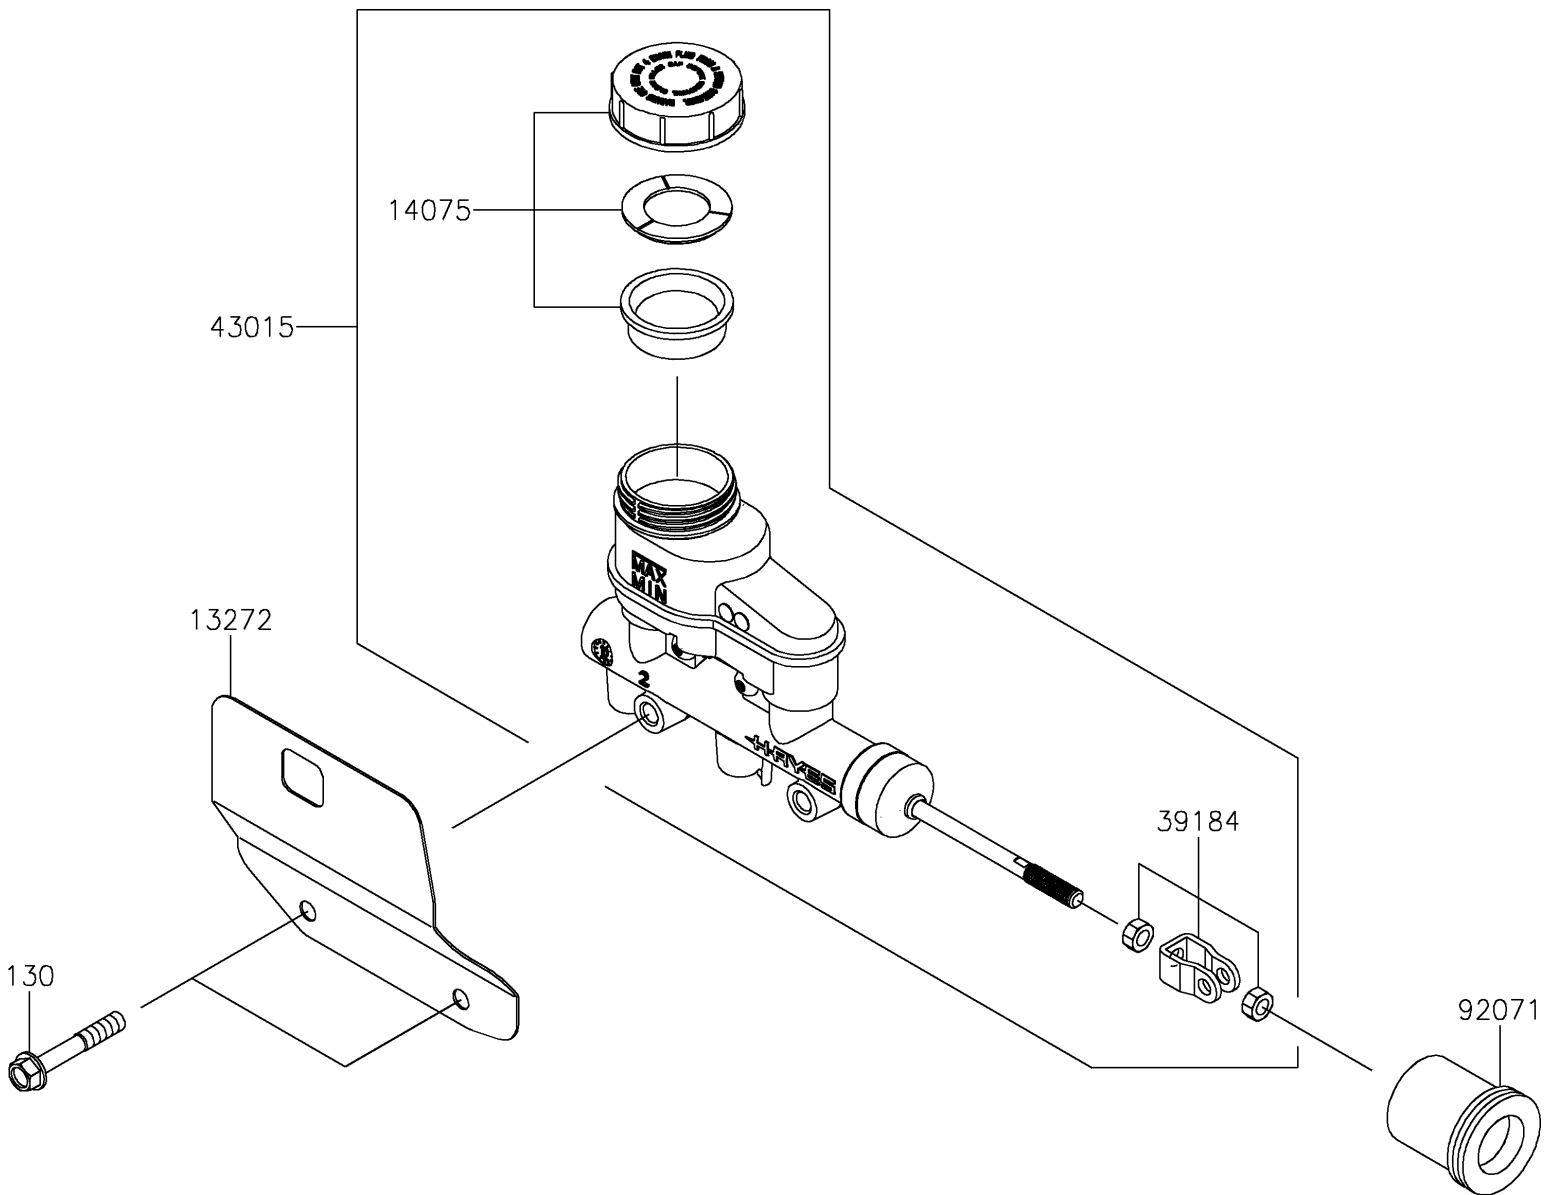

2026 RIDGE® HVAC CAMO

PARTS DIAGRAM

Master Cylinder

F2261

2026 RIDGE® HVAC CAMO

PARTS LIST

Master Cylinder

ITEM NAME	PART NUMBER	QUANTITY
PLATE,M/C BODY (Ref # 13272)	13272-4085	1
CAP-ASSY (Ref # 14075)	14075-0038	1
BRACKET-ASSY (Ref # 39184)	39184-0031	1
CYLINDER-ASSY-MASTER (Ref # 43015)	43015-0802	1
GROMMET (Ref # 92071)	92071-0832	1
BOLT-FLANGED,8X50 (Ref # 130)	130BA0850	2