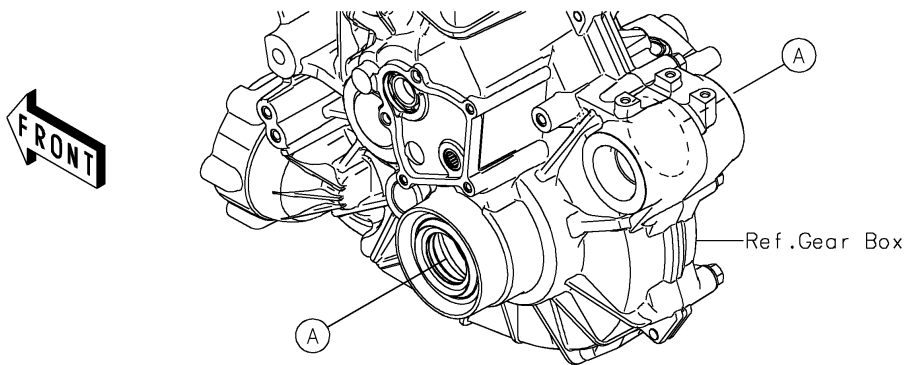

2026 RIDGE® HVAC

PARTS DIAGRAM

Drive Shaft-Rear

E3137

2026 RIDGE® HVAC

PARTS LIST

Drive Shaft-Rear

ITEM NAME	PART NUMBER	QUANTITY
BOOT,INSIDE (Ref # 49006)	49006-0613	2
BOOT,OUTSIDE (Ref # 49006A)	49006-0654	2
JOINT-BALL,RR,RH (Ref # 59266)	59266-0765	1
JOINT-BALL,RR,LH (Ref # 59266A)	59266-0766	1
RING-SNAP (Ref # 92033)	92033-0840	2