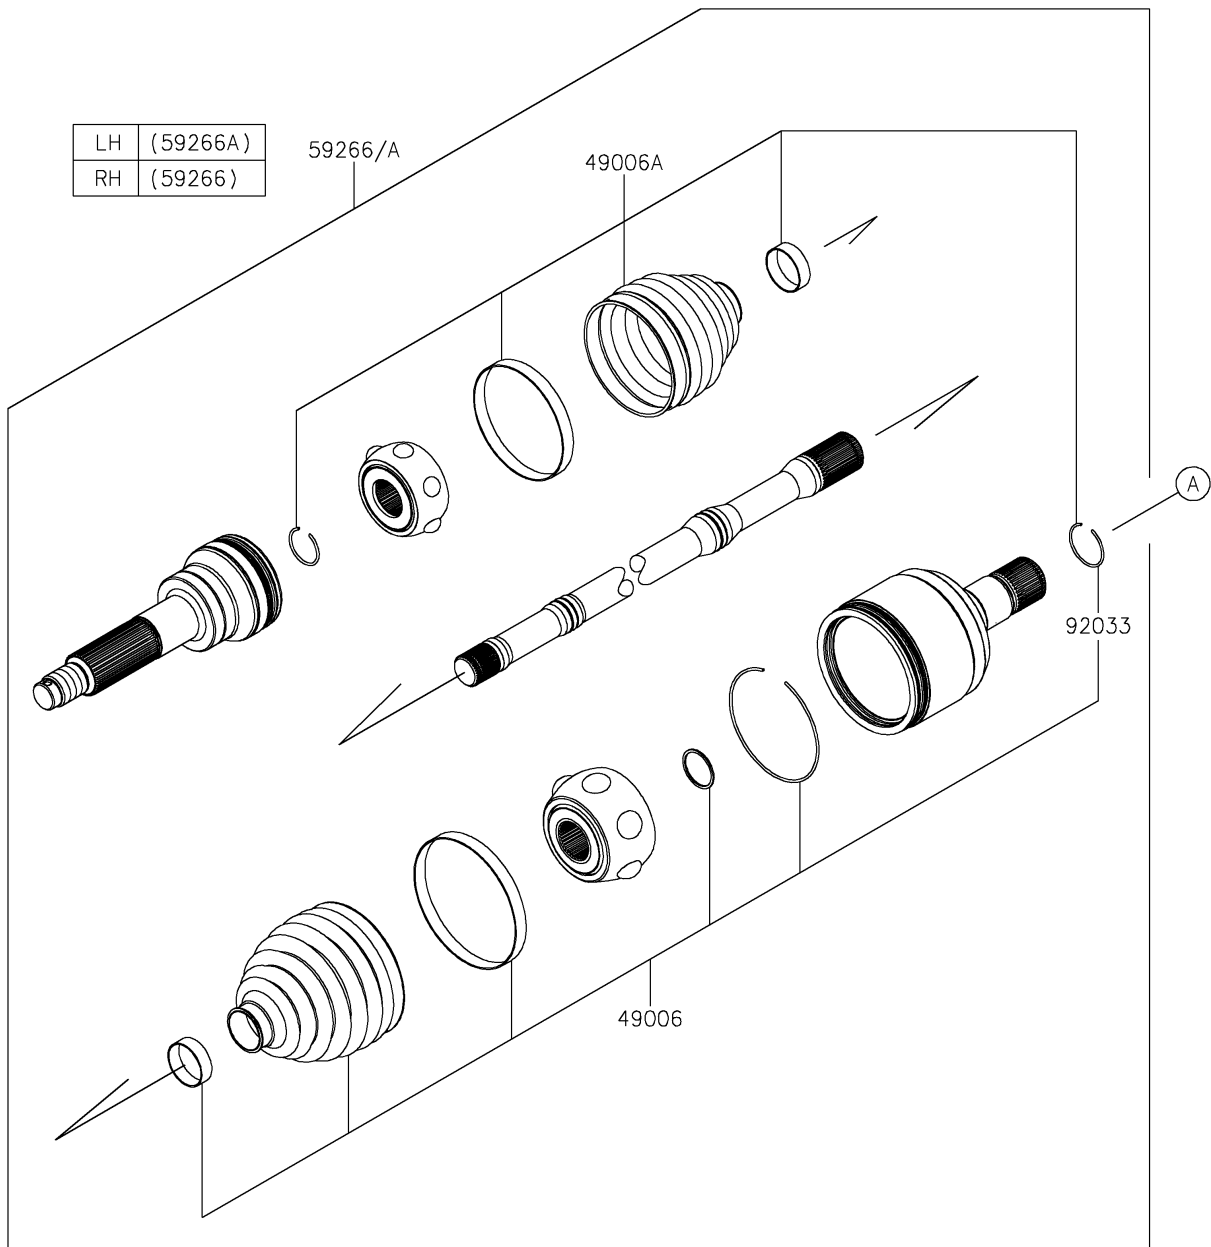

2026 RIDGE® HVAC

PARTS DIAGRAM

Drive Shaft-Rear

E3137

2026 RIDGE® HVAC

PARTS LIST

Drive Shaft-Rear

ITEM NAME	PART NUMBER	QUANTITY
BOOT,INSIDE (Ref # 49006)	49006-0613	2
BOOT,OUTSIDE (Ref # 49006A)	49006-0654	2
JOINT-BALL,RR,RH (Ref # 59266)	59266-0765	1
JOINT-BALL,RR,LH (Ref # 59266A)	59266-0766	1
RING-SNAP (Ref # 92033)	92033-0840	2