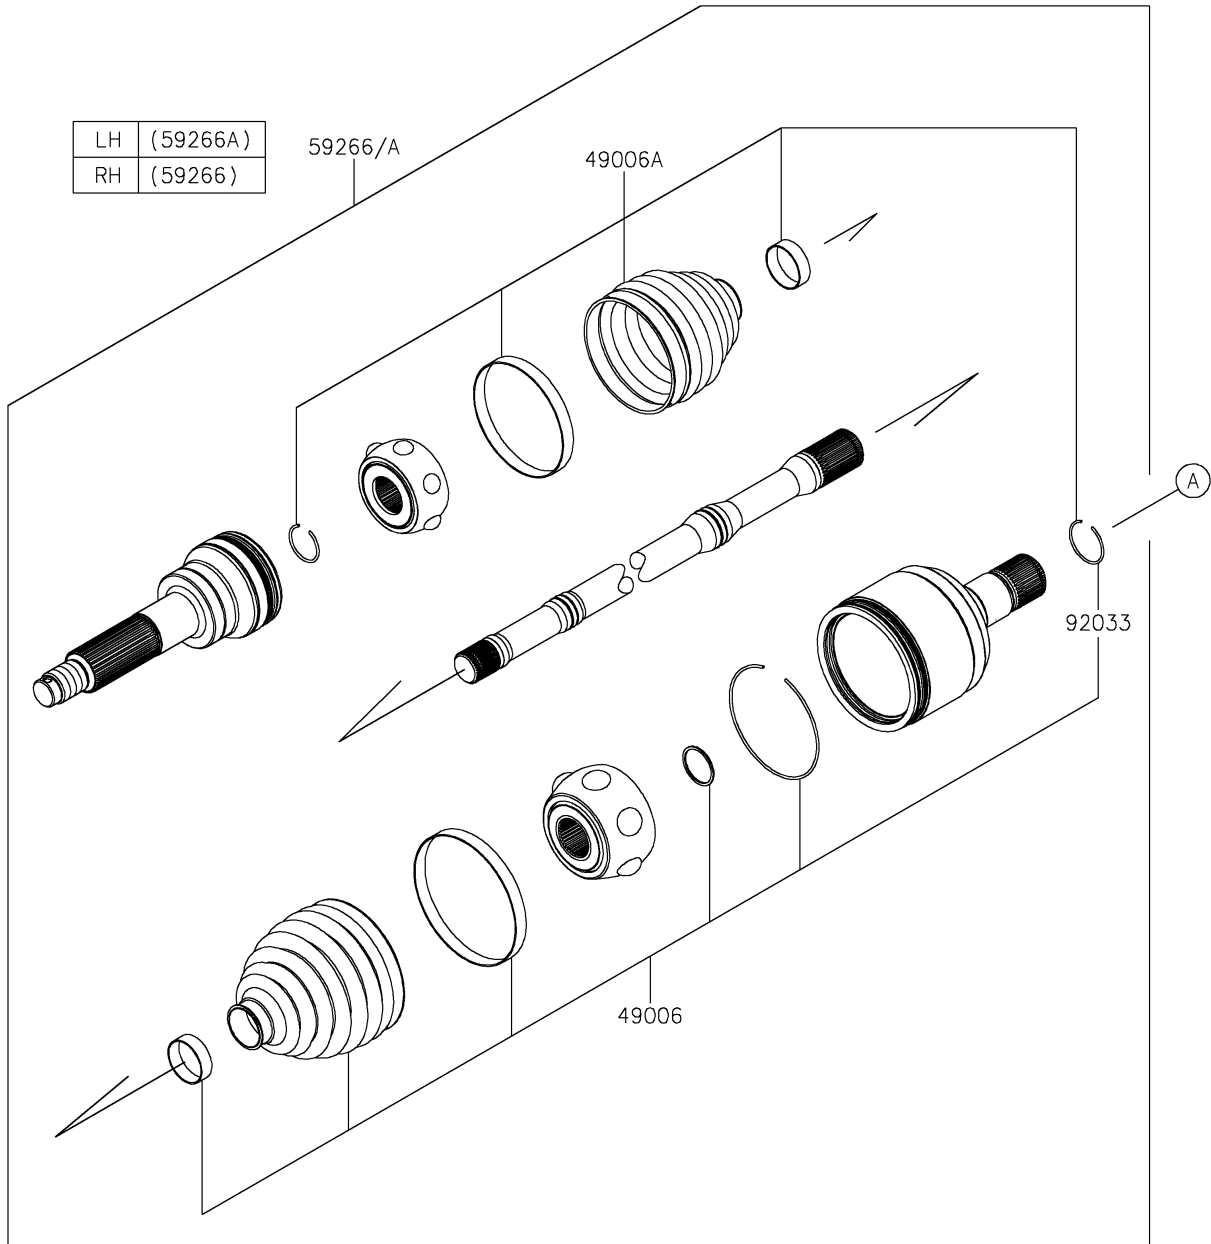

## PARTS DIAGRAM

### Drive Shaft-Rear

E3137

## PARTS LIST

### Drive Shaft-Rear

ITEM NAME	PART NUMBER	QUANTITY
BOOT,INSIDE (Ref # 49006)	49006-0613	2
BOOT,OUTSIDE (Ref # 49006A)	49006-0654	2
JOINT-BALL,RR,RH (Ref # 59266)	59266-0765	1
JOINT-BALL,RR,LH (Ref # 59266A)	59266-0766	1
RING-SNAP (Ref # 92033)	92033-0840	2