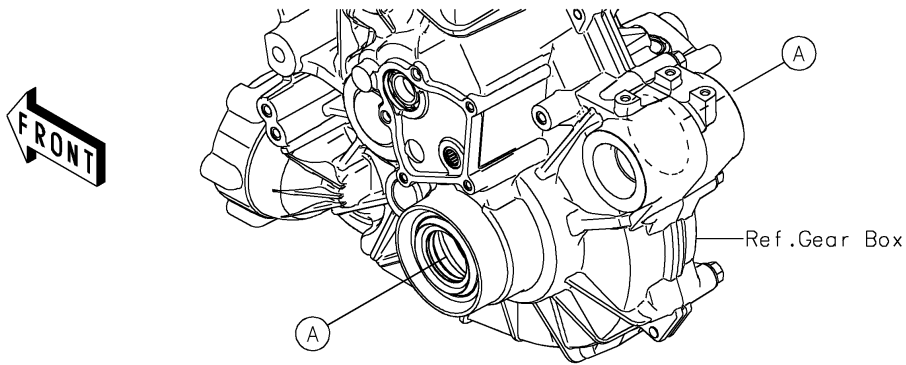

## PARTS DIAGRAM

### Drive Shaft-Rear

E3137

### Drive Shaft-Rear

ITEM NAME	PART NUMBER	QUANTITY
BOOT,INSIDE (Ref # 49006)	49006-0613	2
BOOT,OUTSIDE (Ref # 49006A)	49006-0654	2
JOINT-BALL,RR,RH (Ref # 59266)	59266-0765	1
JOINT-BALL,RR,LH (Ref # 59266A)	59266-0766	1
RING-SNAP (Ref # 92033)	92033-0840	2