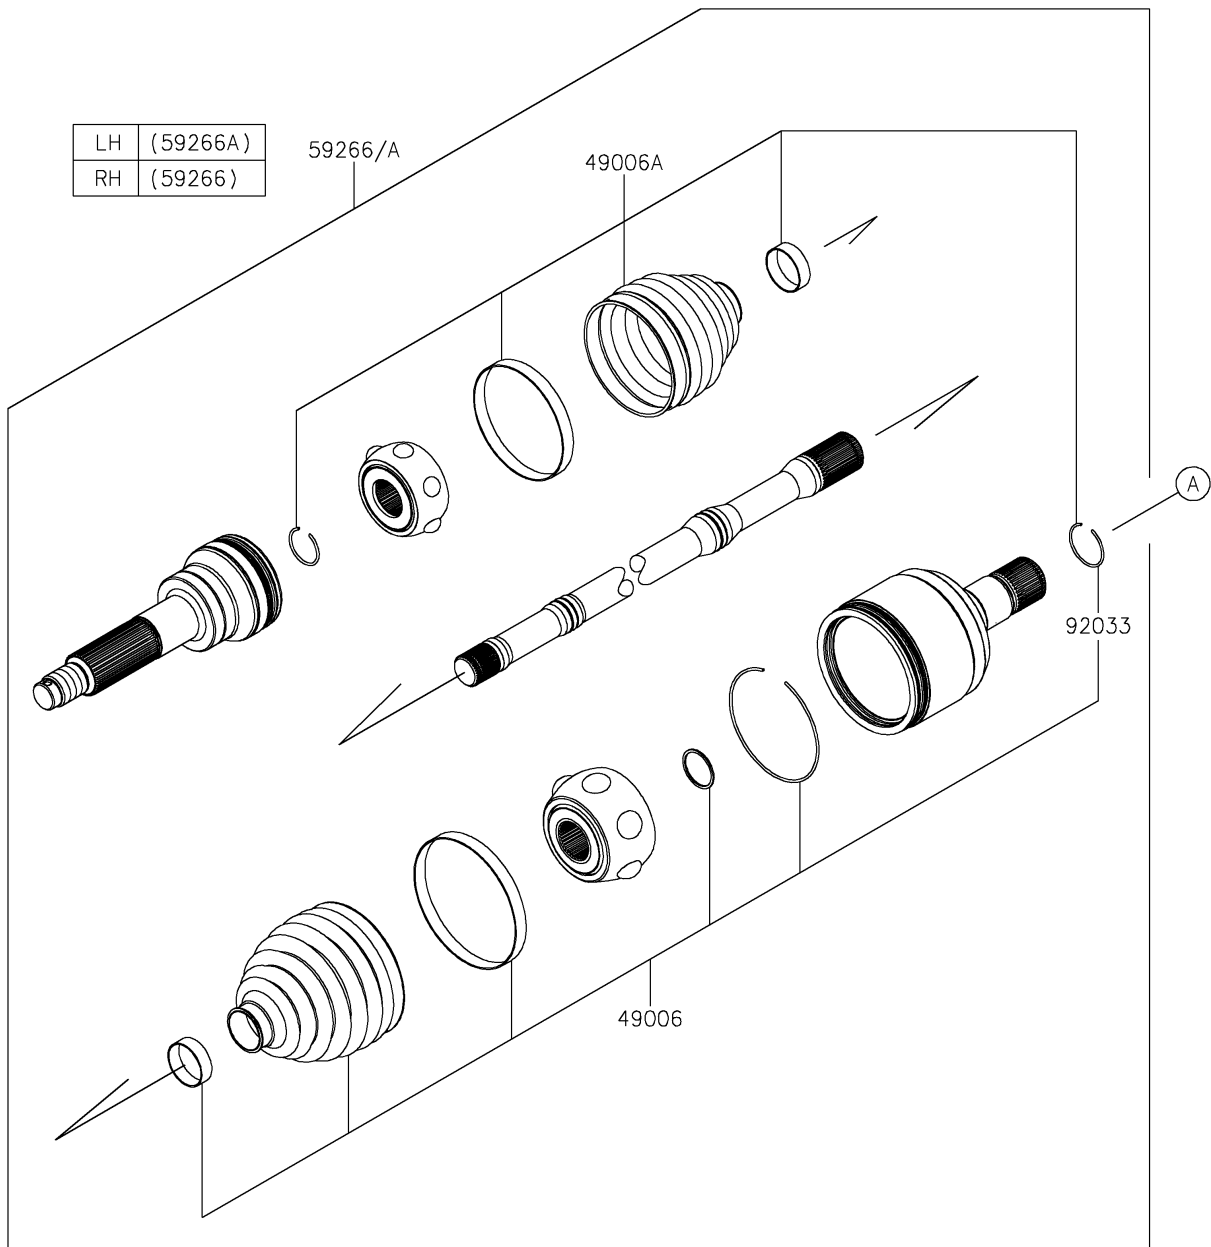

## PARTS DIAGRAM

### Drive Shaft-Rear

E3137

## PARTS LIST

### Drive Shaft-Rear

ITEM NAME	PART NUMBER	QUANTITY
BOOT,INSIDE (Ref # 49006)	49006-0613	2
BOOT,OUTSIDE (Ref # 49006A)	49006-0654	2
JOINT-BALL,RR,RH (Ref # 59266)	59266-0765	1
JOINT-BALL,RR,LH (Ref # 59266A)	59266-0766	1
RING-SNAP (Ref # 92033)	92033-0840	2