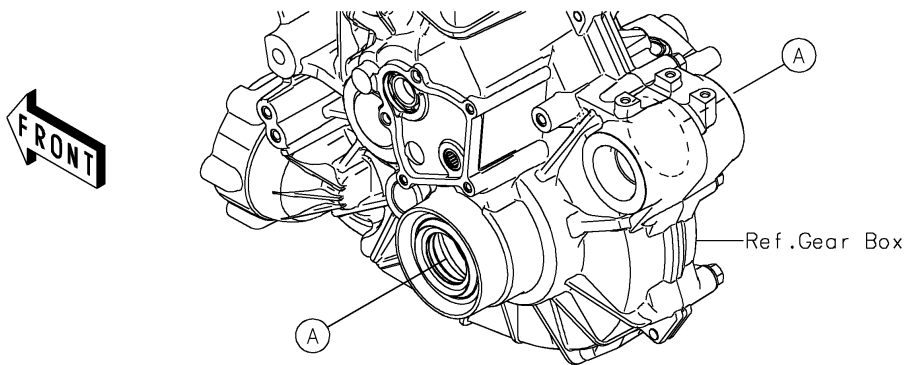

## PARTS DIAGRAM

### Drive Shaft-Rear

E3137

### Drive Shaft-Rear

ITEM NAME	PART NUMBER	QUANTITY
BOOT,INSIDE (Ref # 49006)	49006-0613	2
BOOT,OUTSIDE (Ref # 49006A)	49006-0654	2
JOINT-BALL,RR,RH (Ref # 59266)	59266-0765	1
JOINT-BALL,RR,LH (Ref # 59266A)	59266-0766	1
RING-SNAP (Ref # 92033)	92033-0840	2