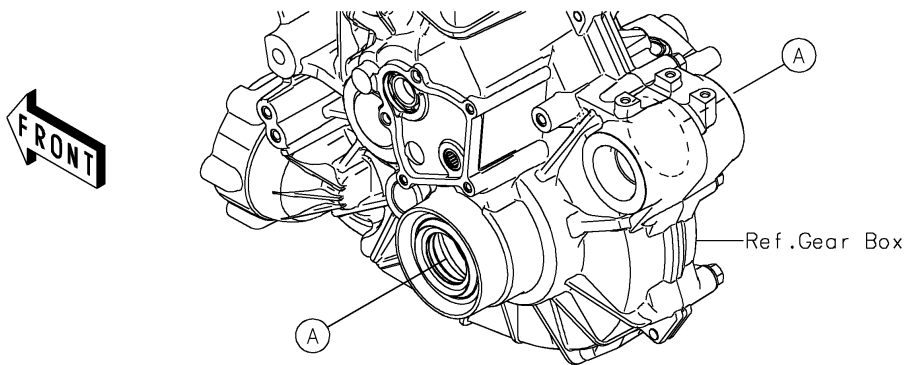

2026 RIDGE HVAC Camo

PARTS DIAGRAM

Drive Shaft-Rear

E3137

2026 RIDGE HVAC Camo

PARTS LIST

Drive Shaft-Rear

ITEM NAME	PART NUMBER	QUANTITY
BOOT,INSIDE (Ref # 49006)	49006-0613	2
BOOT,OUTSIDE (Ref # 49006A)	49006-0654	2
JOINT-BALL,RR,RH (Ref # 59266)	59266-0765	1
JOINT-BALL,RR,LH (Ref # 59266A)	59266-0766	1
RING-SNAP (Ref # 92033)	92033-0840	2