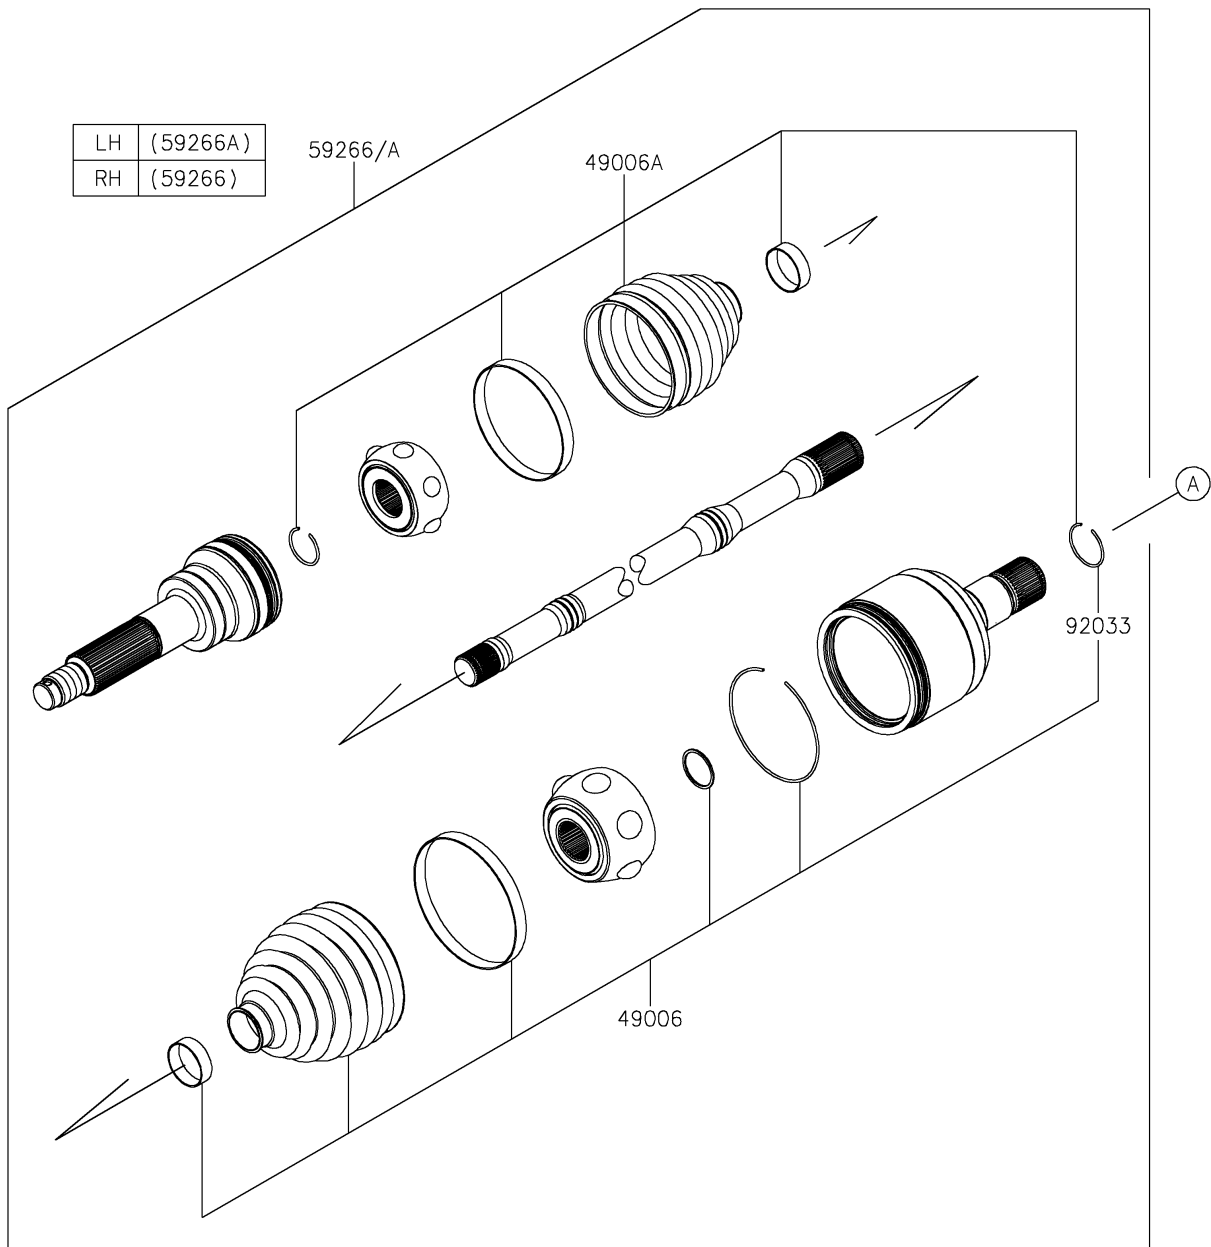

2026 RIDGE HVAC Camo

PARTS DIAGRAM

Drive Shaft-Rear

E3137

2026 RIDGE HVAC Camo

PARTS LIST

Drive Shaft-Rear

ITEM NAME	PART NUMBER	QUANTITY
BOOT,INSIDE (Ref # 49006)	49006-0613	2
BOOT,OUTSIDE (Ref # 49006A)	49006-0654	2
JOINT-BALL,RR,RH (Ref # 59266)	59266-0765	1
JOINT-BALL,RR,LH (Ref # 59266A)	59266-0766	1
RING-SNAP (Ref # 92033)	92033-0840	2