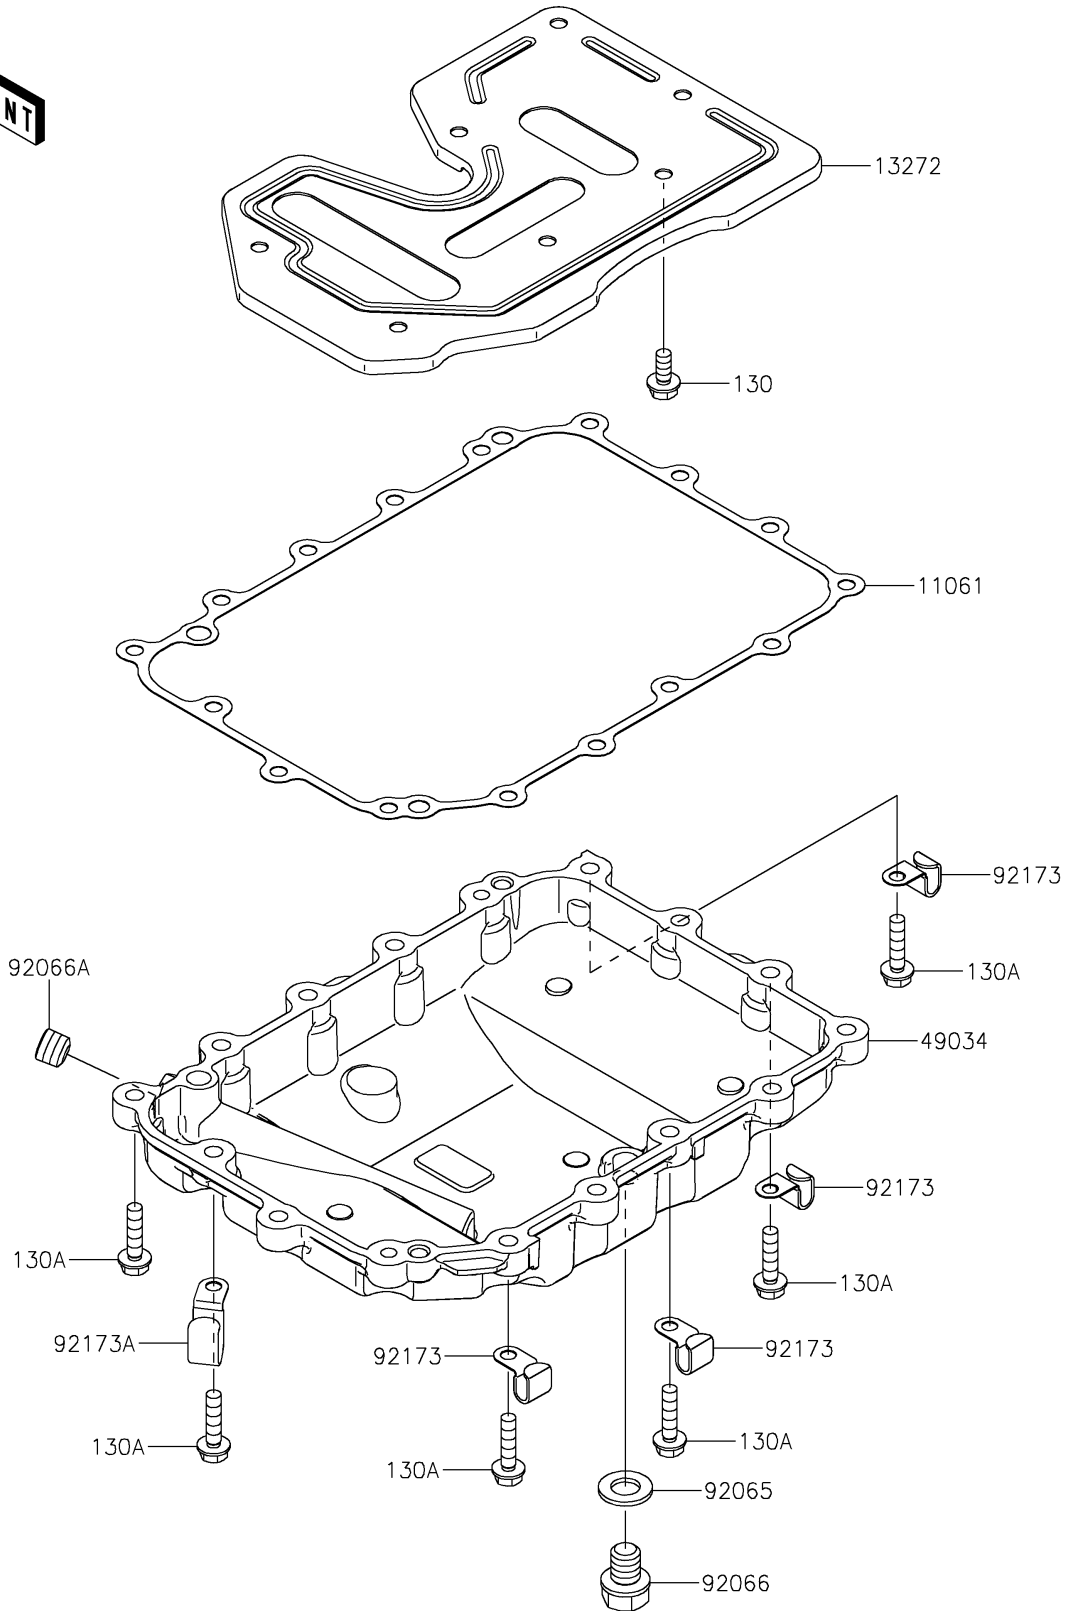

2026 RIDGE HVAC Camo

PARTS DIAGRAM

Oil Pan

E1434

2026 RIDGE HVAC Camo

PARTS LIST

Oil Pan

ITEM NAME	PART NUMBER	QUANTITY
GASKET,OIL PAN (Ref # 11061)	11061-1453	1
PLATE,OIL PAN (Ref # 13272)	13272-4094	1
PAN-OIL (Ref # 49034)	49034-0583	1
GASKET,12X22X2 (Ref # 92065)	92065-097	1
PLUG,OIL DRAIN,12X15 (Ref # 92066)	92066-1174	1
PLUG (Ref # 92066A)	92066-1597	1
CLAMP,12X45 (Ref # 92173)	92173-1839	4
CLAMP (Ref # 92173A)	92173-2588	1
BOLT-FLANGED,6X14 (Ref # 130)	130BA0614	7
BOLT-FLANGED,6X25 (Ref # 130A)	130BA0625	16