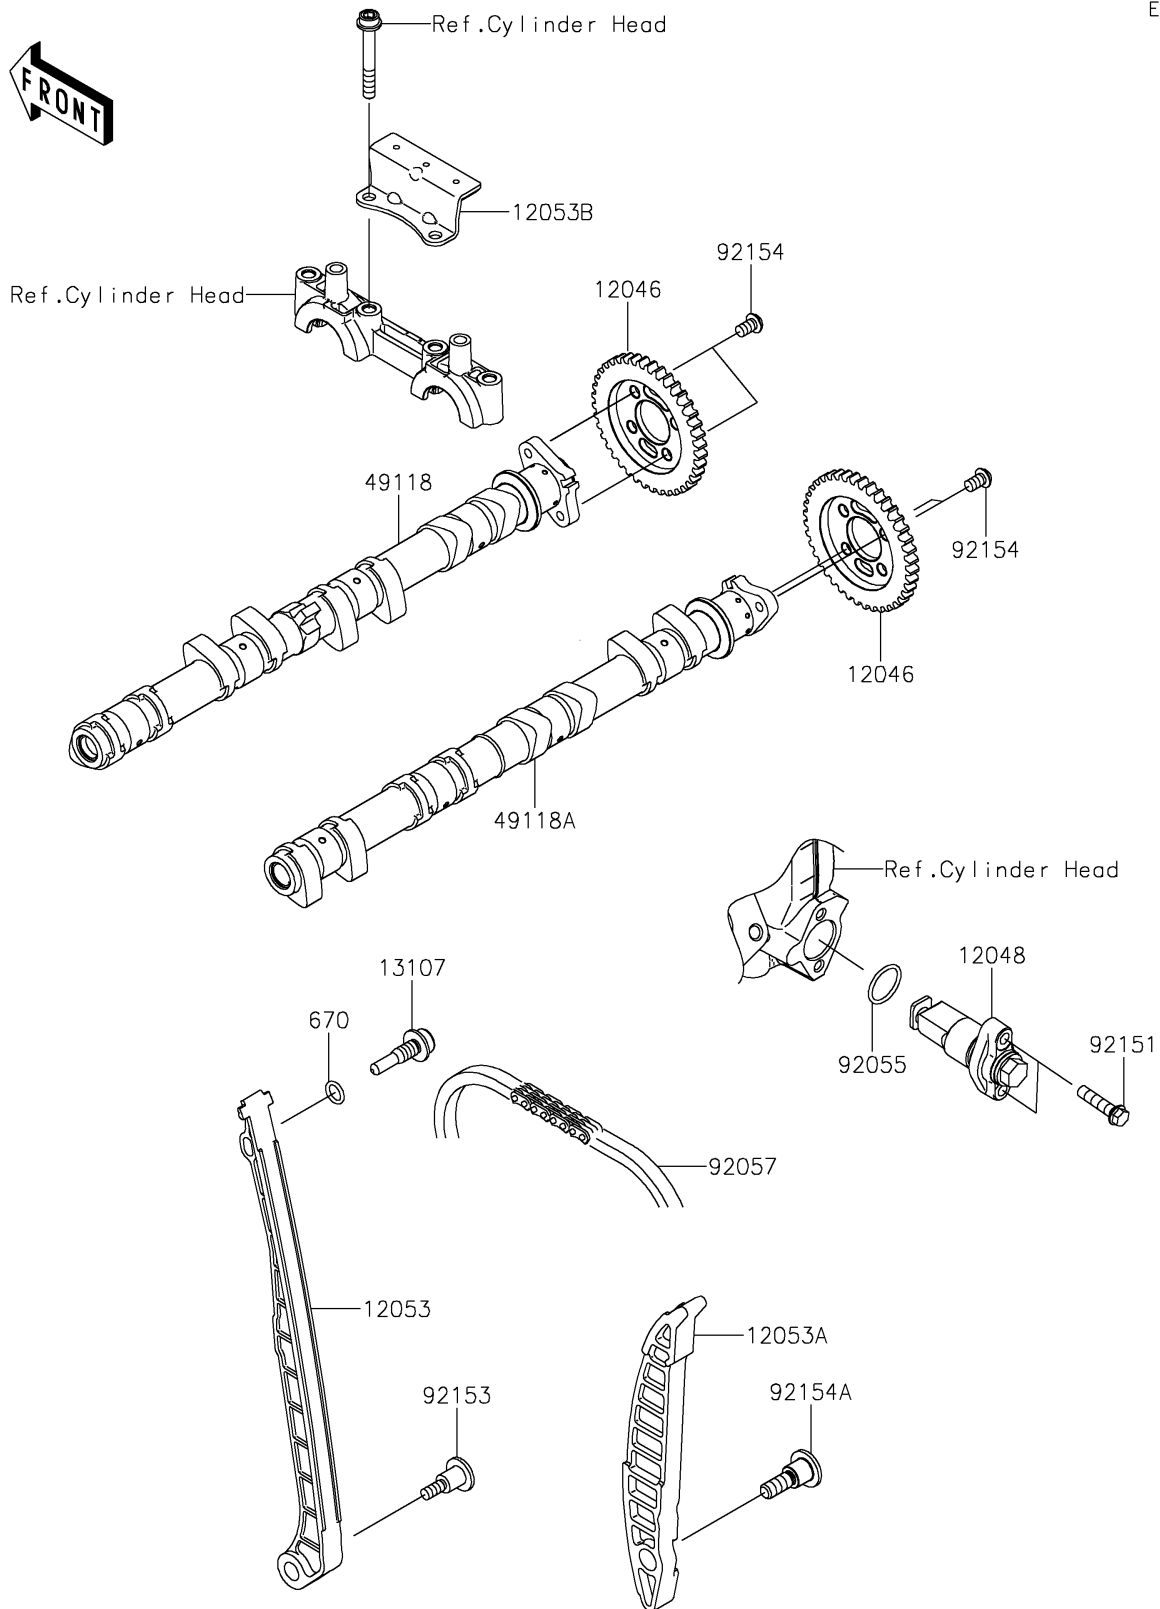

## PARTS DIAGRAM

### Camshaft(s)/Tensioner

E1230

## PARTS LIST

### Camshaft(s)/Tensioner

ITEM NAME	PART NUMBER	QUANTITY
SPROCKET,CAM,40T (Ref # 12046)	12046-0639	2
TENSIONER-ASSY (Ref # 12048)	12048-0102	1
GUIDE-CHAIN,FR (Ref # 12053)	12053-0327	1
GUIDE-CHAIN,RR (Ref # 12053A)	12053-0346	1
GUIDE-CHAIN,UPP (Ref # 12053B)	12053-0347	1
SHAFT,CHAIN GUIDE (Ref # 13107)	13107-0157	1
CAMSHAFT-COMP,IN (Ref # 49118)	49118-1291	1
CAMSHAFT-COMP,EX (Ref # 49118A)	49118-1292	1
RING-O,18.8X1.9 (Ref # 92055)	92055-086	1
CHAIN,98XRH2015-134M (Ref # 92057)	92057-0874	1
BOLT,FLANGED-SMALL,6X25 (Ref # 92151)	92151-1930	2
BOLT,SOCKET,6X24.5 (Ref # 92153)	92153-1200	1
BOLT,TORX,6X10 (Ref # 92154)	92154-0062	4
BOLT,8X29 (Ref # 92154A)	92154-3930	1
O RING,9MM (Ref # 670)	670D1509	1