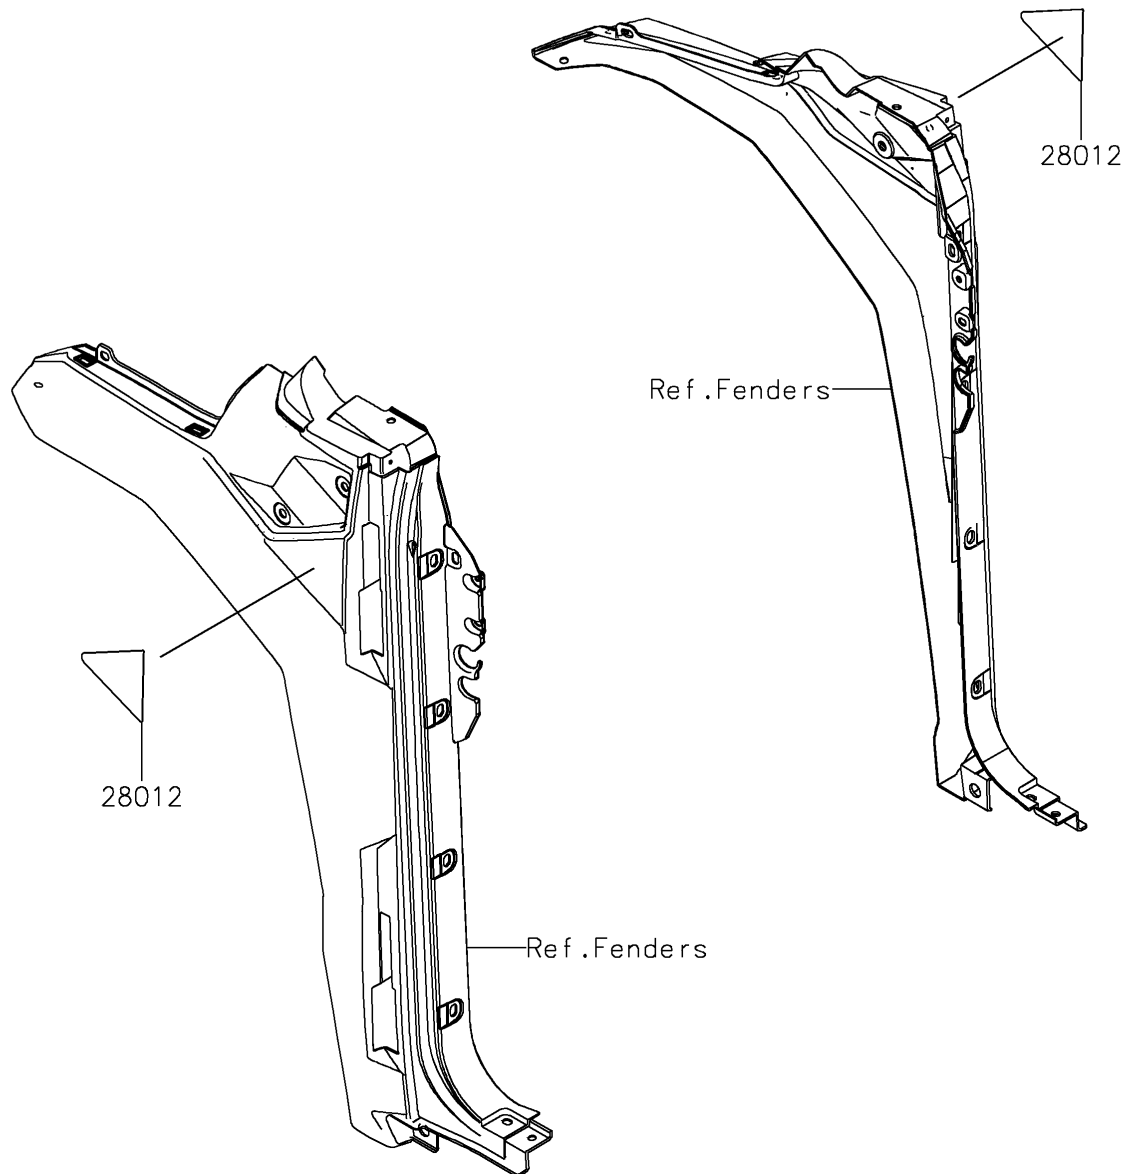

2026 RIDGE

PARTS DIAGRAM

Reflectors

Kawasaki

Let the Good Times Roll®

F2790

2026 RIDGE

PARTS LIST

Reflectors

| ITEM NAME | PART NUMBER | QUANTITY |
|--|-------------|----------|
| REFLECTOR-REFLEX,FR SIDE (Ref # 28012) | 28012-0079 | 2 |