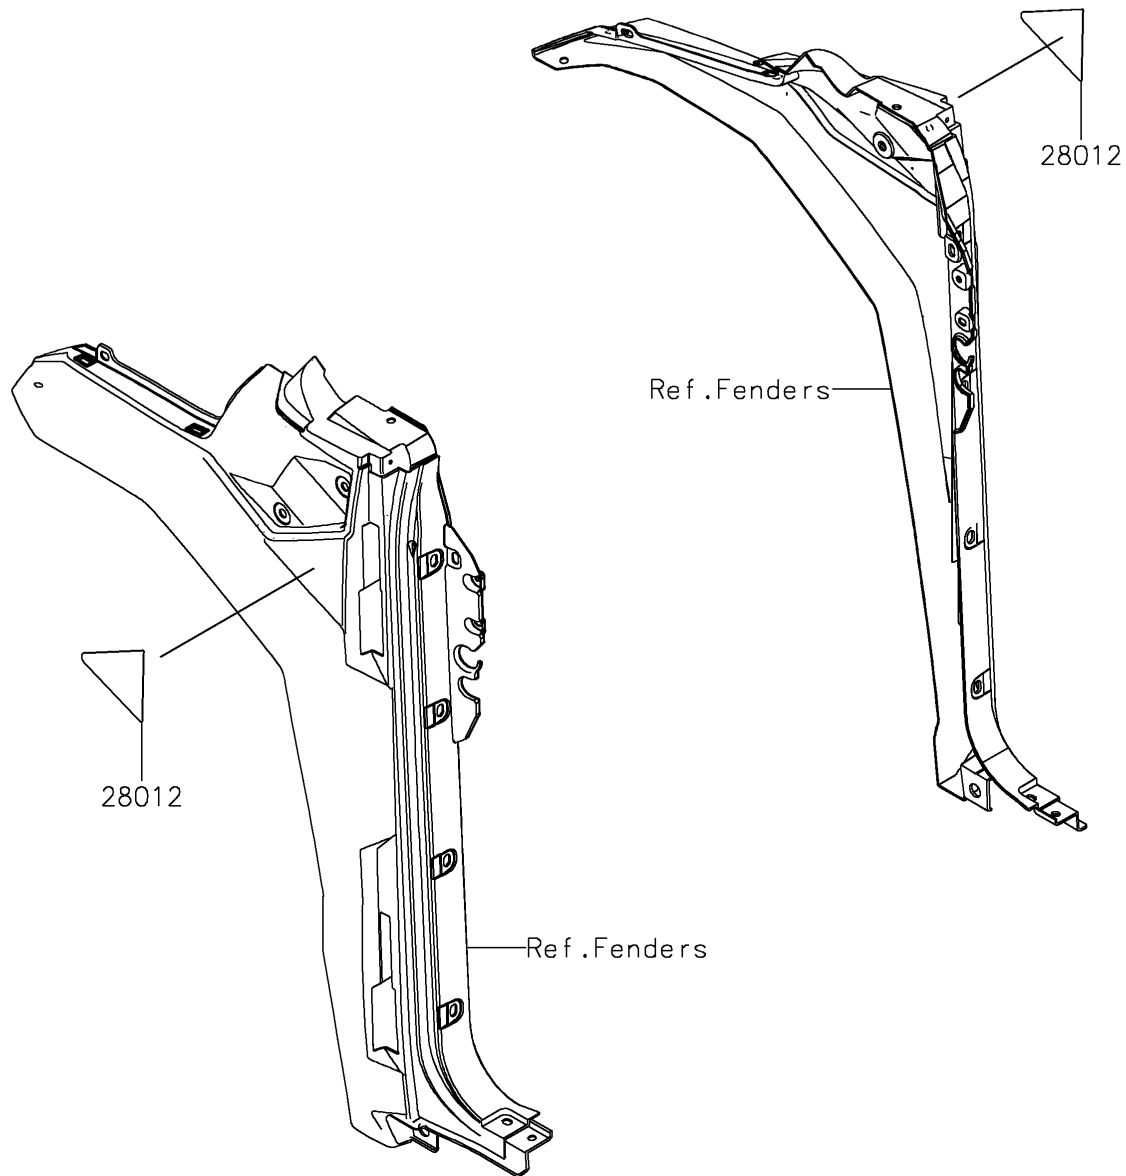

2026 RIDGE®

PARTS DIAGRAM

Reflectors

Kawasaki

Let the Good Times Roll®

F2790

2026 RIDGE®

PARTS LIST

Reflectors

ITEM NAME	PART NUMBER	QUANTITY
REFLECTOR-REFLEX,FR SIDE (Ref # 28012)	28012-0079	2