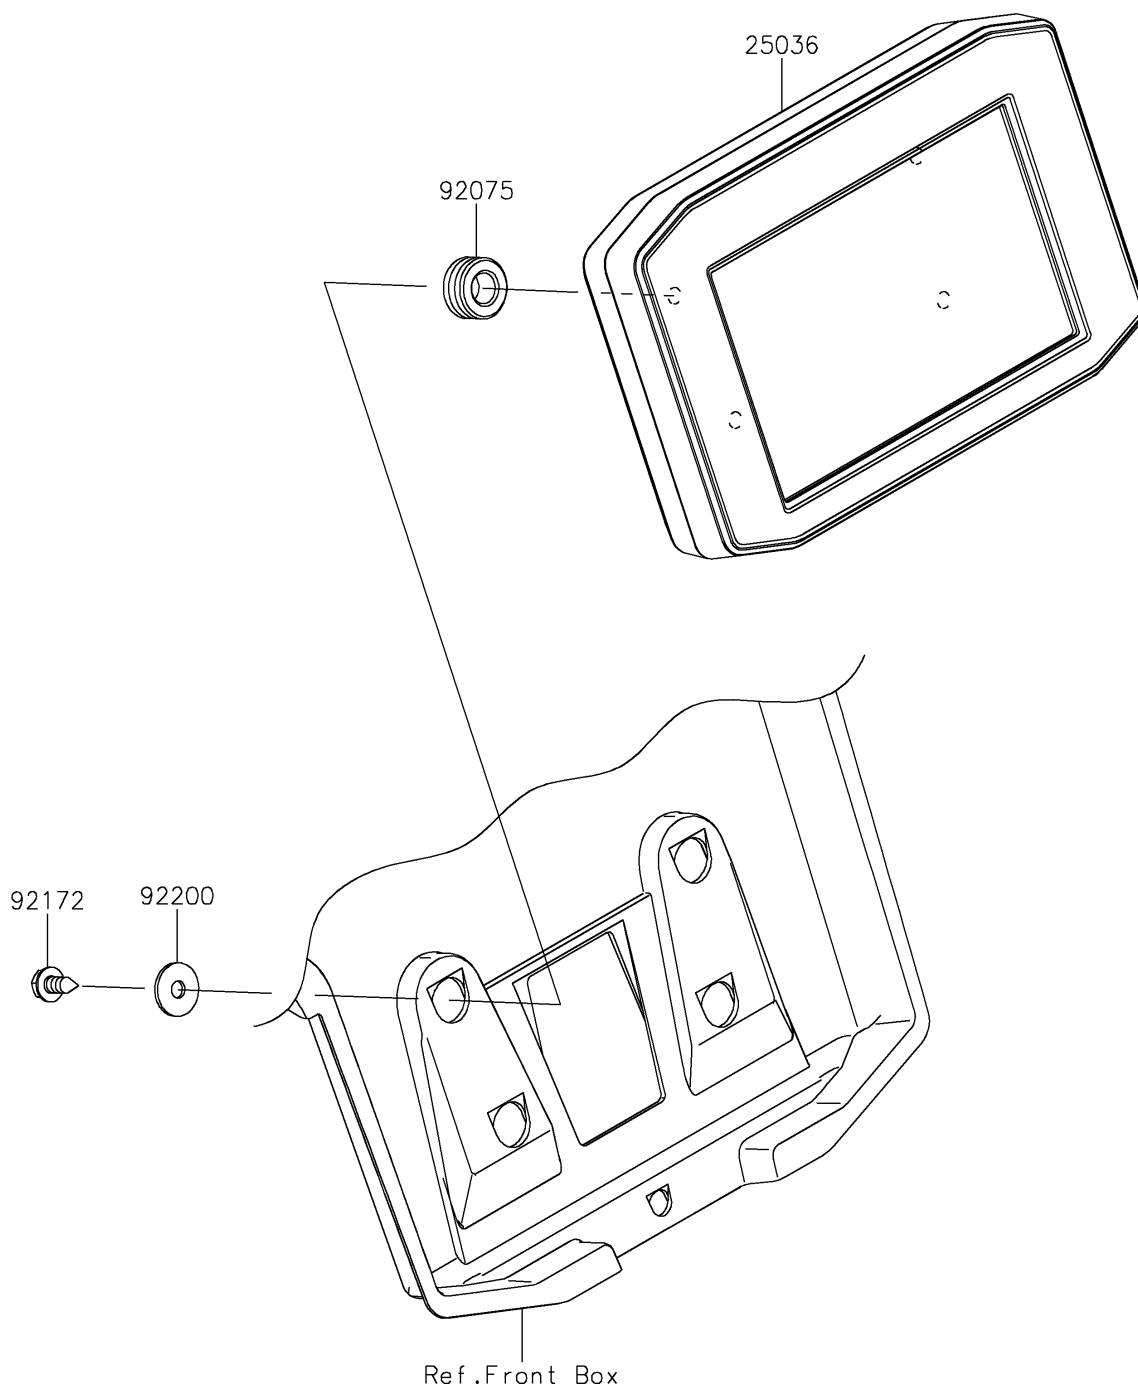

## PARTS DIAGRAM

Meter(s)

**Kawasaki**

Let the Good Times Roll®

F2530

## PARTS LIST

Meter(s)

ITEM NAME	PART NUMBER	QUANTITY
METER-ASSY,TFT DISPLAY (Ref # 25036)	25036-0233	1
DAMPER (Ref # 92075)	92075-1898	4
SCREW,TAPPING,6X16 (Ref # 92172)	92172-1313	4
WASHER,6.5X20X1.6 (Ref # 92200)	92200-0283	4