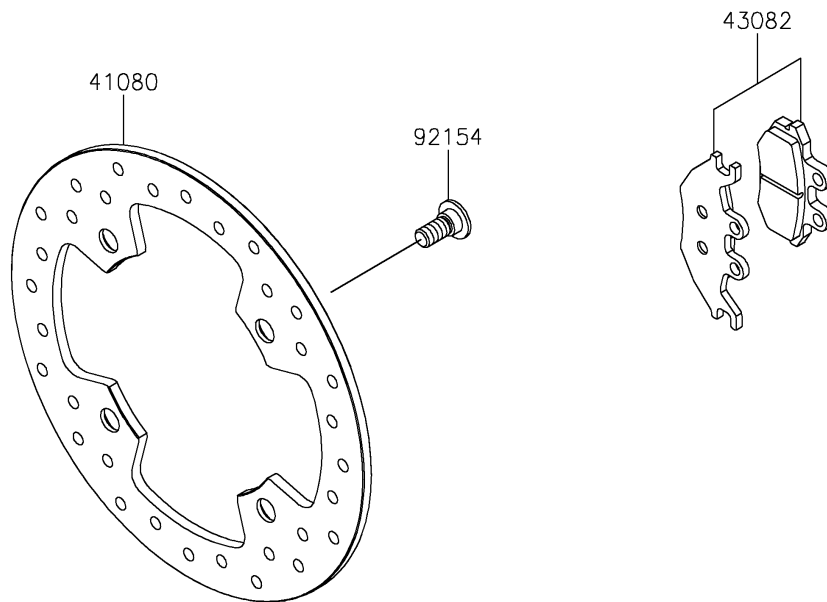

2026 RIDGE

PARTS DIAGRAM

Rear Brake

F2294

2026 RIDGE

PARTS LIST

Rear Brake

Kawasaki

Let the Good Times Roll®

ITEM NAME	PART NUMBER	QUANTITY
BRACKET,CALIPER,RR,LH (Ref # 11058)	11058-2318	1
BRACKET,CALIPER,RR,RH (Ref # 11058A)	11058-2319	1
CAP (Ref # 11065)	11065-0870	2
ARM,BRAKE,RR,LH (Ref # 21083)	21083-0771	1
ARM,BRAKE,RR,RH (Ref # 21083A)	21083-0772	1
BRACKET-ASSY,RR (Ref # 39184)	39184-0753	2
DISC,BRAKE (Ref # 41080)	41080-0746	2
PISTON-BRAKE (Ref # 43039)	43039-0027	2
SHAFT-CALIPER (Ref # 43045)	43045-Y002	4
BREATHER-BRAKE (Ref # 43056)	43056-0055	2
CAP-BREATHER (Ref # 43057)	43057-0552	2
CALIPER-SUB-ASSY,RR,LH (Ref # 43080)	43080-0252	1
CALIPER-SUB-ASSY,RR,RH (Ref # 43080A)	43080-0253	1
PAD-ASSY-BRAKE,RR (Ref # 43082)	43082-0209	2
BOOT (Ref # 49006)	49006-0591	2
BOOT (Ref # 49006A)	49006-0592	2
RING-SNAP (Ref # 92033)	92033-0864	2
SEAL-OIL (Ref # 92049)	92049-0765	2
RING-O (Ref # 92055)	92055-0795	2
SEAL (Ref # 92093)	92093-0613	2
SPRING,RETURN,47MM (Ref # 92145)	92145-1690	2
SPRING,PAD (Ref # 92145A)	92145-2364	2
BOLT,SOCKET,10X23 (Ref # 92154)	92154-0713	8
BOLT,FLANGED,10X22 (Ref # 92154A)	92154-1327	4
BOLT,FLANGE,6X40 (Ref # 92154B)	92154-Y228	4
NUT (Ref # 92210)	92210-2216	2