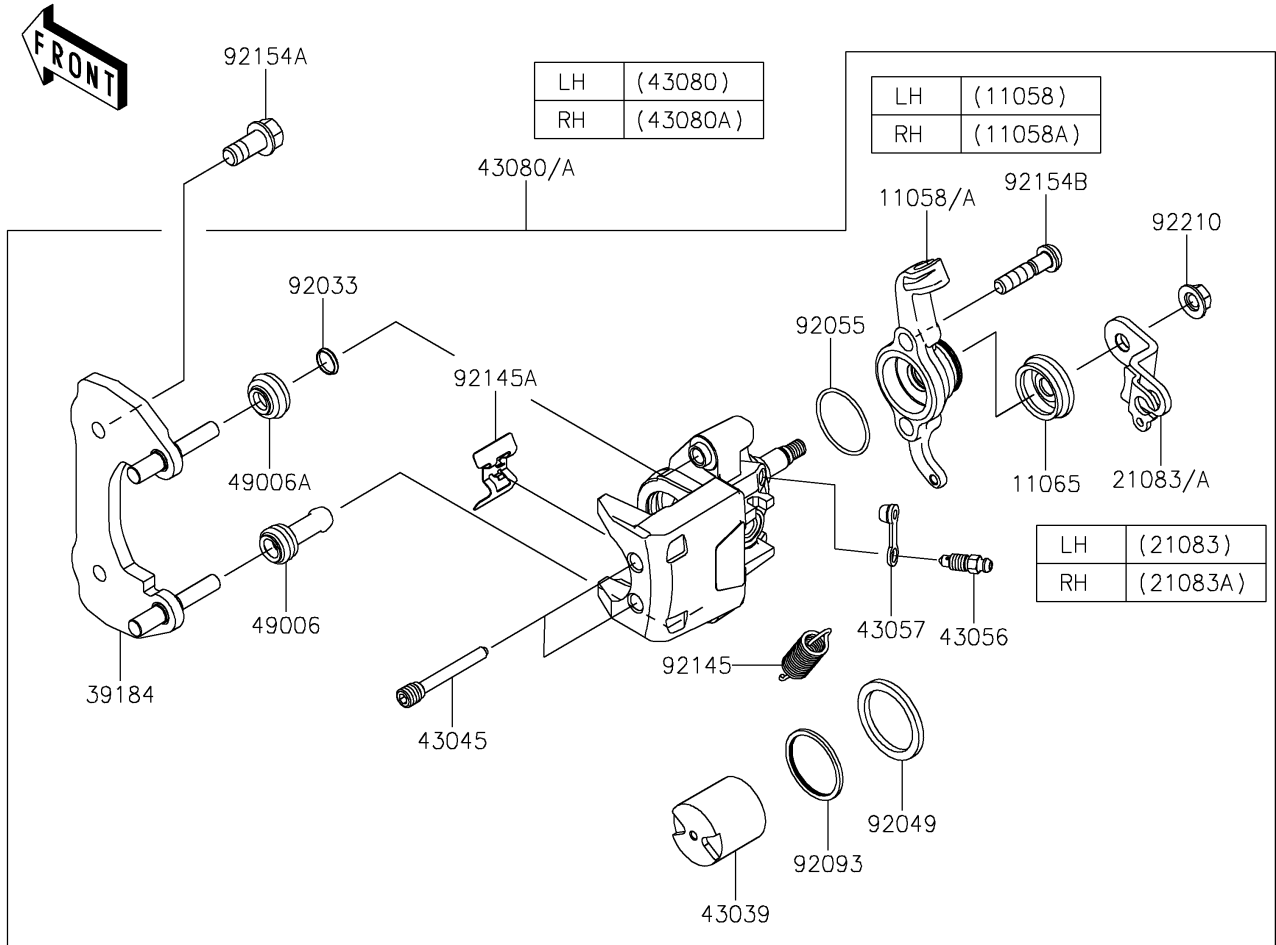

2026 RIDGE

PARTS DIAGRAM

Rear Brake

F2294

2026 RIDGE

PARTS LIST

Rear Brake

Kawasaki

Let the Good Times Roll®

ITEM NAME	PART NUMBER	QUANTITY
BRACKET,CALIPER,RR,LH (Ref # 11058)	11058-2318	1
BRACKET,CALIPER,RR,RH (Ref # 11058A)	11058-2319	1
CAP (Ref # 11065)	11065-0870	2
ARM,BRAKE,RR,LH (Ref # 21083)	21083-0771	1
ARM,BRAKE,RR,RH (Ref # 21083A)	21083-0772	1
BRACKET-ASSY,RR (Ref # 39184)	39184-0753	2
DISC,BRAKE (Ref # 41080)	41080-0746	2
PISTON-BRAKE (Ref # 43039)	43039-0027	2
SHAFT-CALIPER (Ref # 43045)	43045-Y002	4
BREATHER-BRAKE (Ref # 43056)	43056-0055	2
CAP-BREATHER (Ref # 43057)	43057-0552	2
CALIPER-SUB-ASSY,RR,LH (Ref # 43080)	43080-0252	1
CALIPER-SUB-ASSY,RR,RH (Ref # 43080A)	43080-0253	1
PAD-ASSY-BRAKE,RR (Ref # 43082)	43082-0209	2
BOOT (Ref # 49006)	49006-0591	2
BOOT (Ref # 49006A)	49006-0592	2
RING-SNAP (Ref # 92033)	92033-0864	2
SEAL-OIL (Ref # 92049)	92049-0765	2
RING-O (Ref # 92055)	92055-0795	2
SEAL (Ref # 92093)	92093-0613	2
SPRING,RETURN,47MM (Ref # 92145)	92145-1690	2
SPRING,PAD (Ref # 92145A)	92145-2364	2
BOLT,SOCKET,10X23 (Ref # 92154)	92154-0713	8
BOLT,FLANGED,10X22 (Ref # 92154A)	92154-1327	4
BOLT,FLANGE,6X40 (Ref # 92154B)	92154-Y228	4
NUT (Ref # 92210)	92210-2216	2