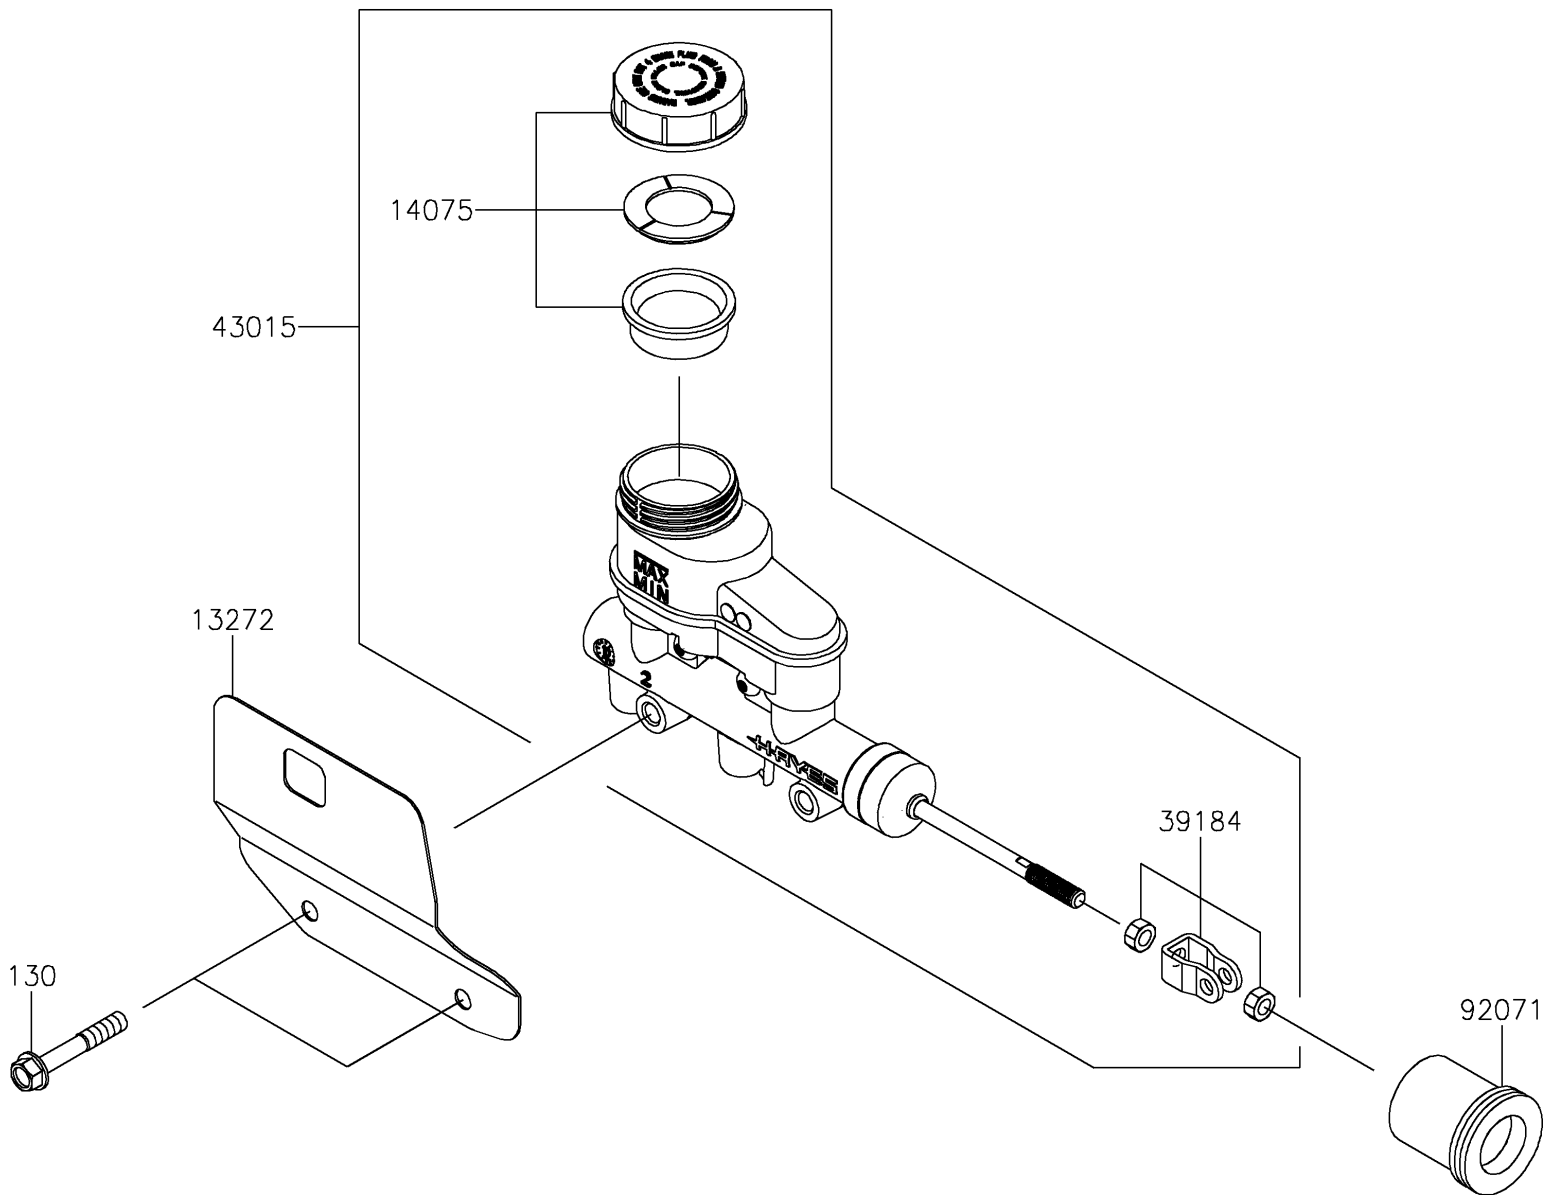

2026 RIDGE®

PARTS DIAGRAM

Master Cylinder

F2261

2026 RIDGE®

PARTS LIST

Master Cylinder

ITEM NAME	PART NUMBER	QUANTITY
PLATE,M/C BODY (Ref # 13272)	13272-4085	1
CAP-ASSY (Ref # 14075)	14075-0038	1
BRACKET-ASSY (Ref # 39184)	39184-0031	1
CYLINDER-ASSY-MASTER (Ref # 43015)	43015-0802	1
GROMMET (Ref # 92071)	92071-0832	1
BOLT-FLANGED,8X50 (Ref # 130)	130BA0850	2