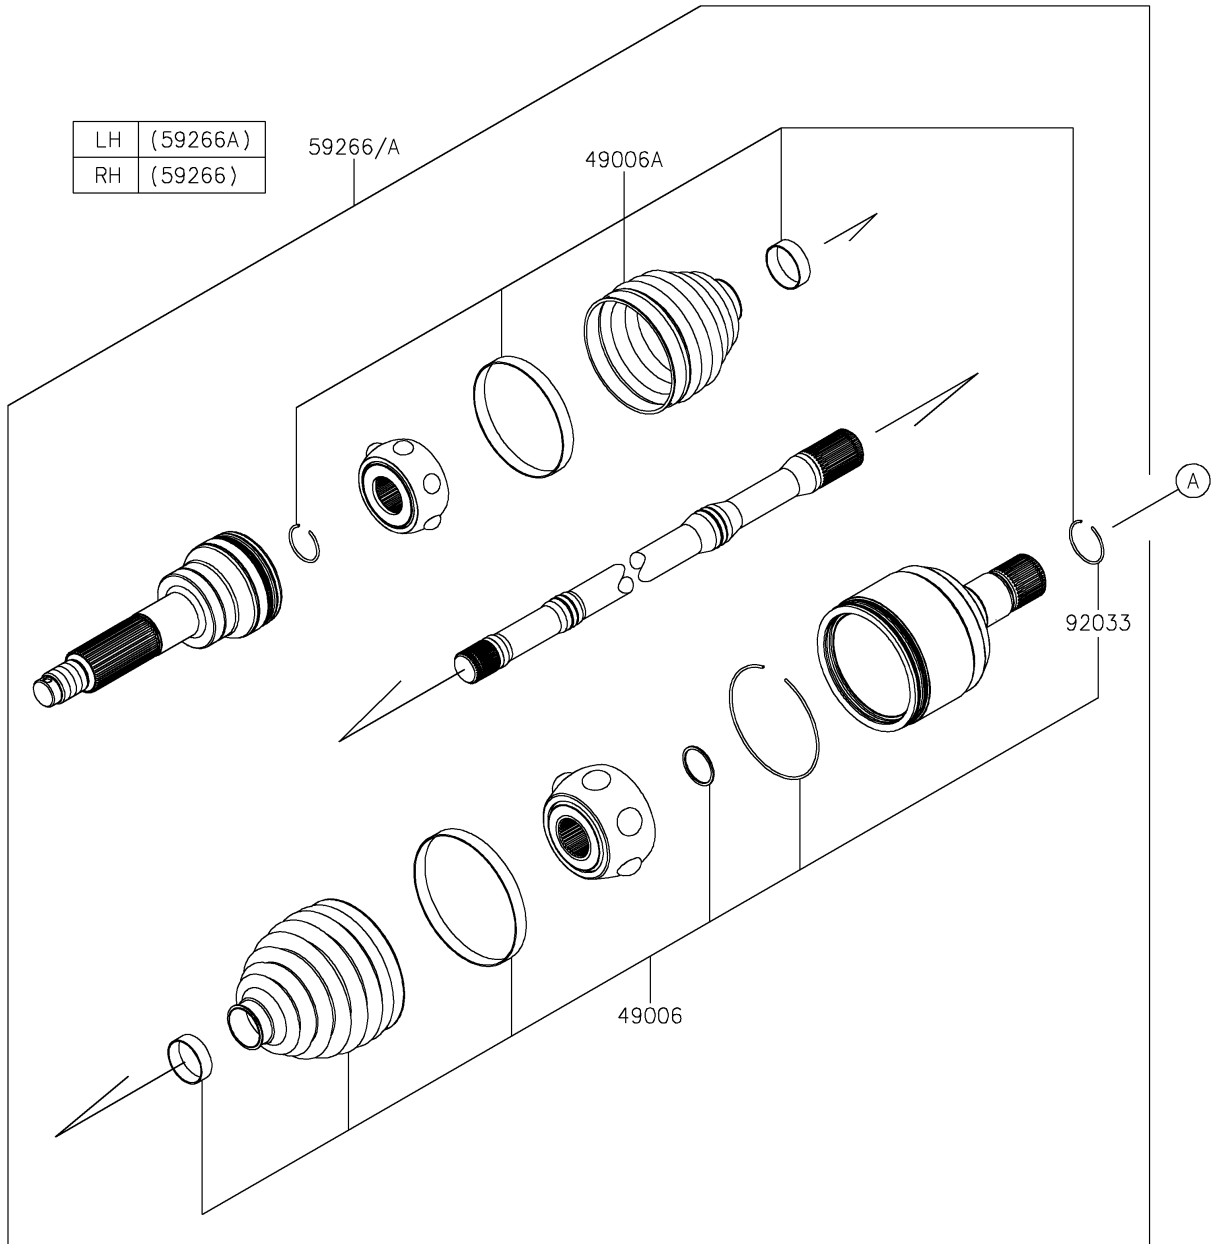

## PARTS DIAGRAM

### Drive Shaft-Rear

E3137

## PARTS LIST

### Drive Shaft-Rear

ITEM NAME	PART NUMBER	QUANTITY
BOOT,INSIDE (Ref # 49006)	49006-0613	2
BOOT,OUTSIDE (Ref # 49006A)	49006-0654	2
JOINT-BALL,RR,RH (Ref # 59266)	59266-0765	1
JOINT-BALL,RR,LH (Ref # 59266A)	59266-0766	1
RING-SNAP (Ref # 92033)	92033-0840	2