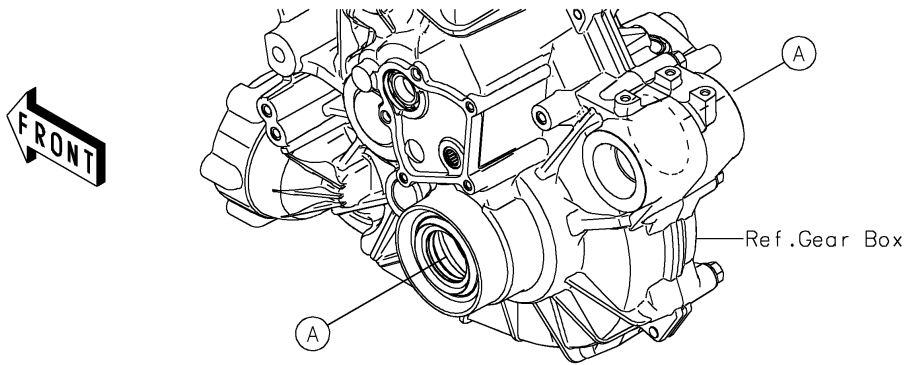

## PARTS DIAGRAM

### Drive Shaft-Rear

E3137

### Drive Shaft-Rear

ITEM NAME	PART NUMBER	QUANTITY
BOOT,INSIDE (Ref # 49006)	49006-0613	2
BOOT,OUTSIDE (Ref # 49006A)	49006-0654	2
JOINT-BALL,RR,RH (Ref # 59266)	59266-0765	1
JOINT-BALL,RR,LH (Ref # 59266A)	59266-0766	1
RING-SNAP (Ref # 92033)	92033-0840	2