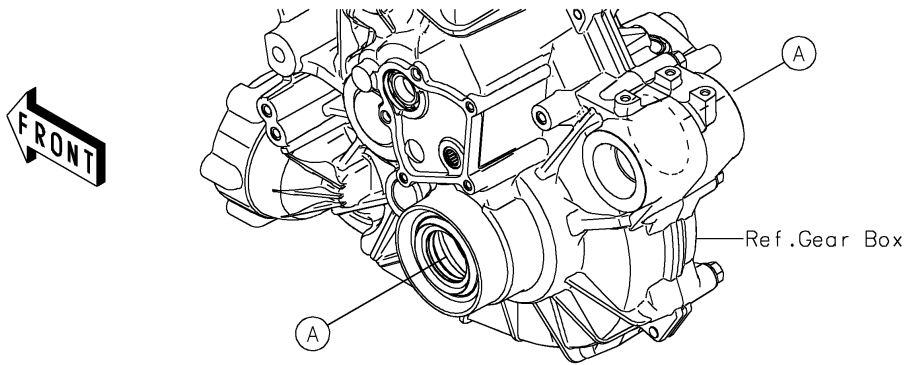

2026 RIDGE

PARTS DIAGRAM

Drive Shaft-Rear

E3137

2026 RIDGE

PARTS LIST

Drive Shaft-Rear

ITEM NAME	PART NUMBER	QUANTITY
BOOT,INSIDE (Ref # 49006)	49006-0613	2
BOOT,OUTSIDE (Ref # 49006A)	49006-0654	2
JOINT-BALL,RR,RH (Ref # 59266)	59266-0765	1
JOINT-BALL,RR,LH (Ref # 59266A)	59266-0766	1
RING-SNAP (Ref # 92033)	92033-0840	2