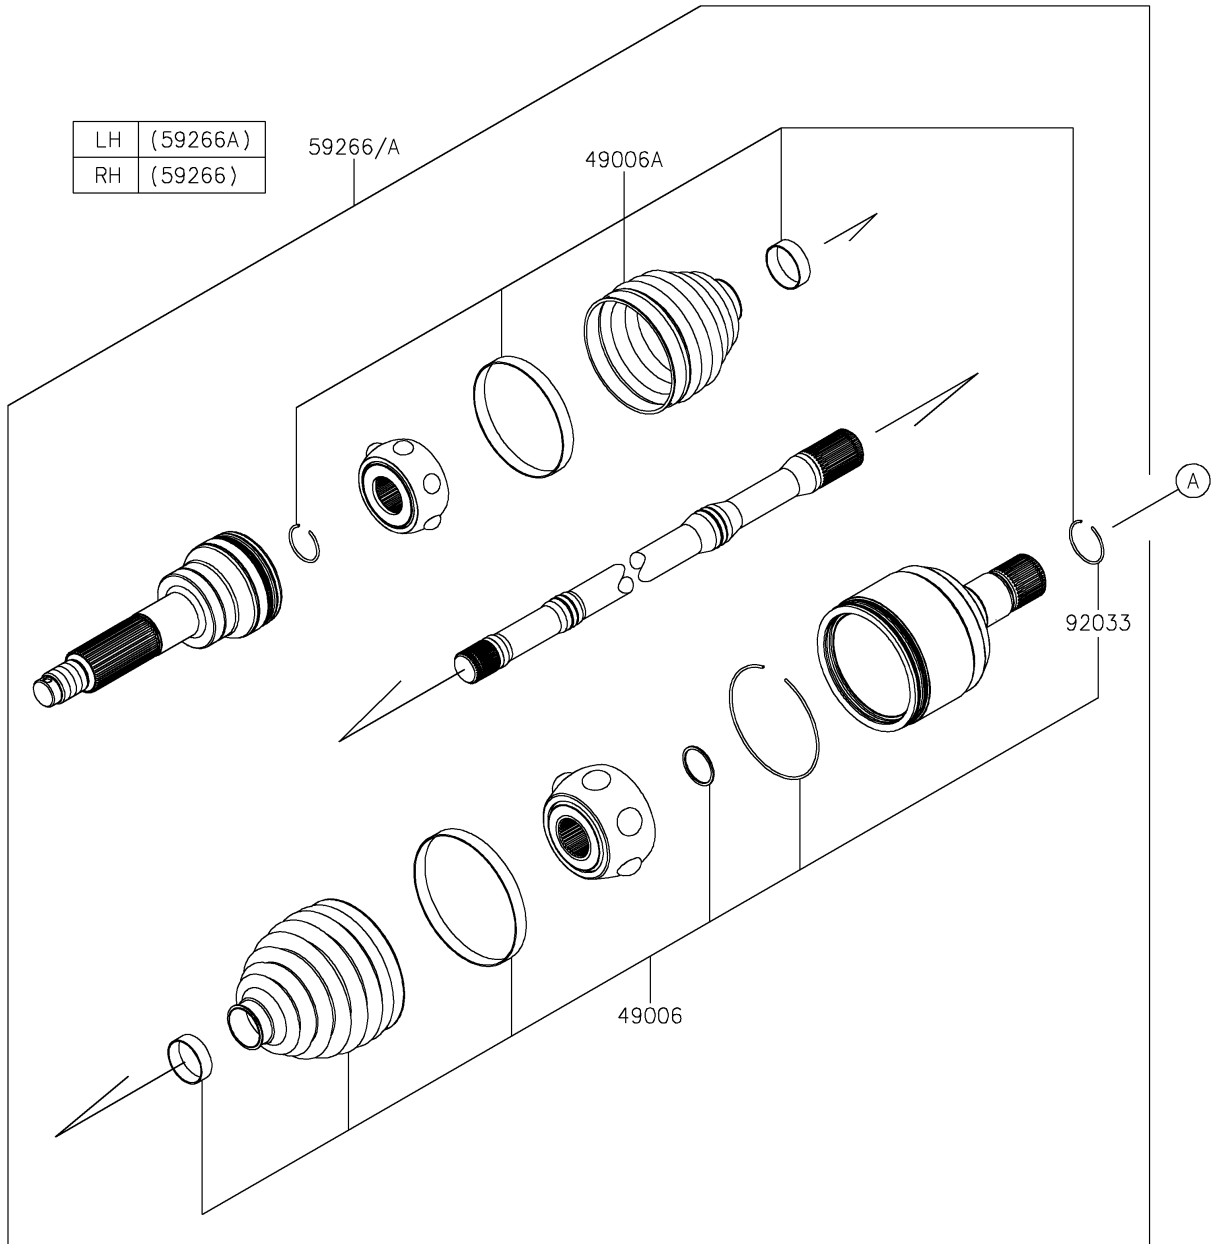

2026 RIDGE

PARTS DIAGRAM

Drive Shaft-Rear

E3137

2026 RIDGE

PARTS LIST

Drive Shaft-Rear

ITEM NAME	PART NUMBER	QUANTITY
BOOT,INSIDE (Ref # 49006)	49006-0613	2
BOOT,OUTSIDE (Ref # 49006A)	49006-0654	2
JOINT-BALL,RR,RH (Ref # 59266)	59266-0765	1
JOINT-BALL,RR,LH (Ref # 59266A)	59266-0766	1
RING-SNAP (Ref # 92033)	92033-0840	2