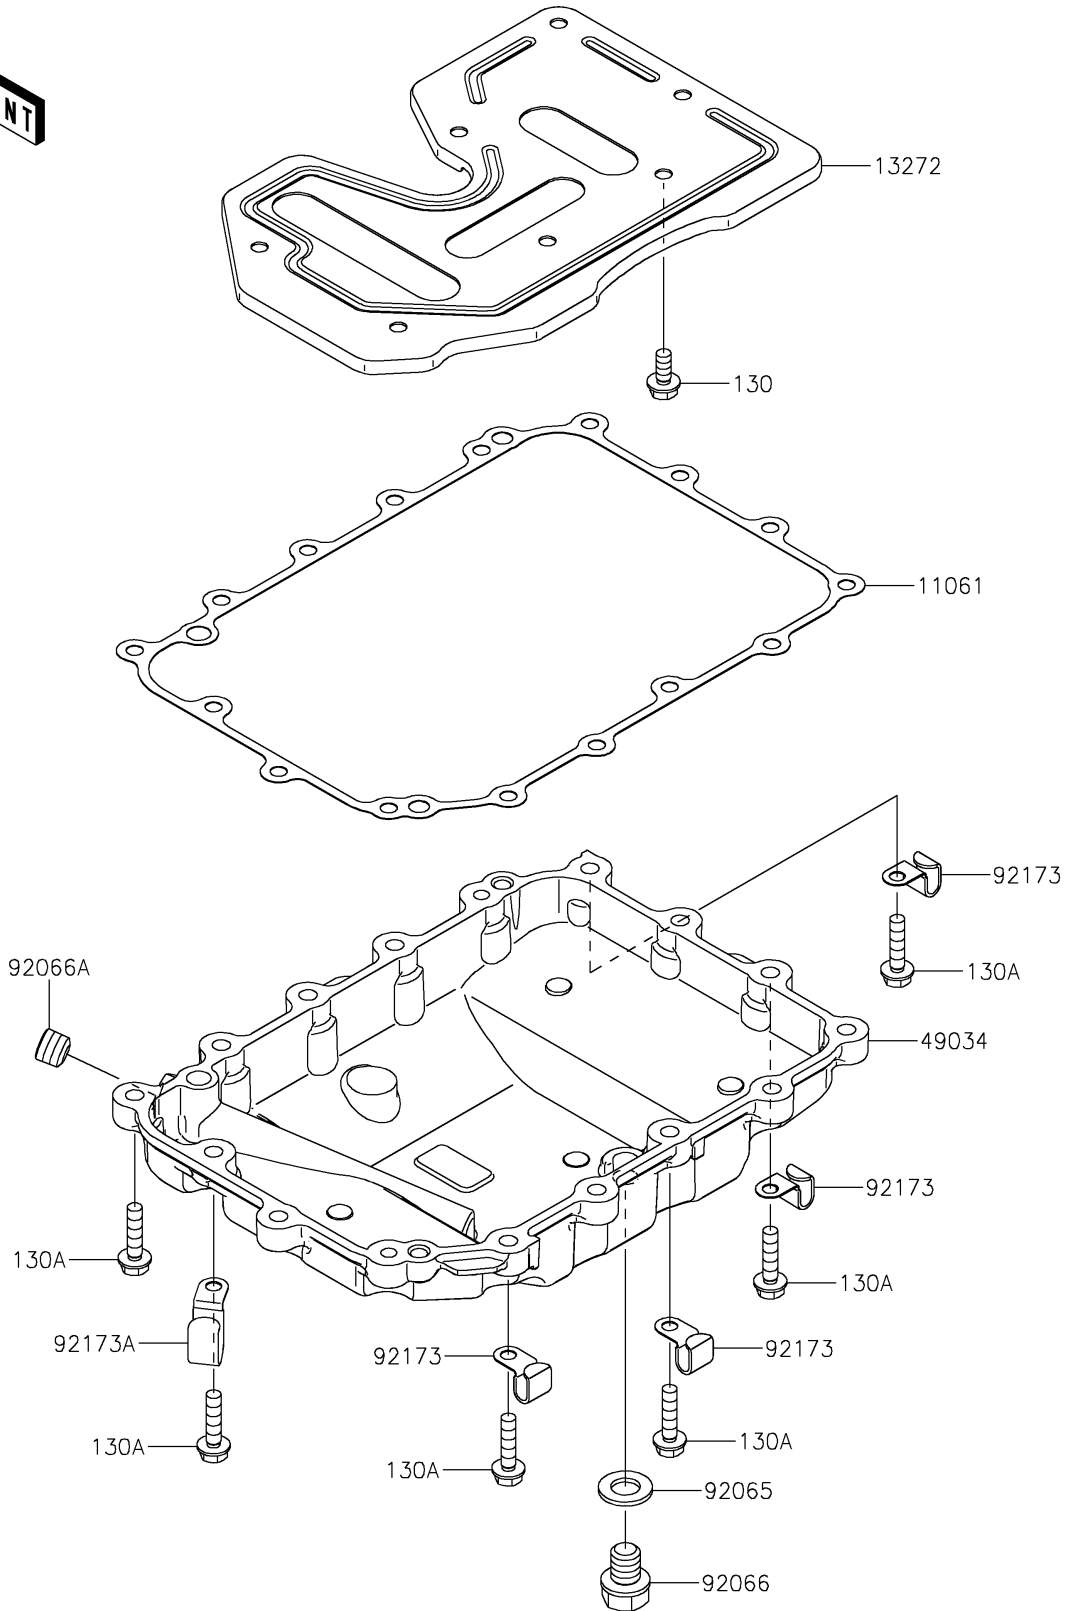

2026 RIDGE

PARTS DIAGRAM

Oil Pan

E1434

2026 RIDGE

PARTS LIST

Oil Pan

ITEM NAME	PART NUMBER	QUANTITY
GASKET,OIL PAN (Ref # 11061)	11061-1453	1
PLATE,OIL PAN (Ref # 13272)	13272-4094	1
PAN-OIL (Ref # 49034)	49034-0583	1
GASKET,12X22X2 (Ref # 92065)	92065-097	1
PLUG,OIL DRAIN,12X15 (Ref # 92066)	92066-1174	1
PLUG (Ref # 92066A)	92066-1597	1
CLAMP,12X45 (Ref # 92173)	92173-1839	4
CLAMP (Ref # 92173A)	92173-2588	1
BOLT-FLANGED,6X14 (Ref # 130)	130BA0614	7
BOLT-FLANGED,6X25 (Ref # 130A)	130BA0625	16