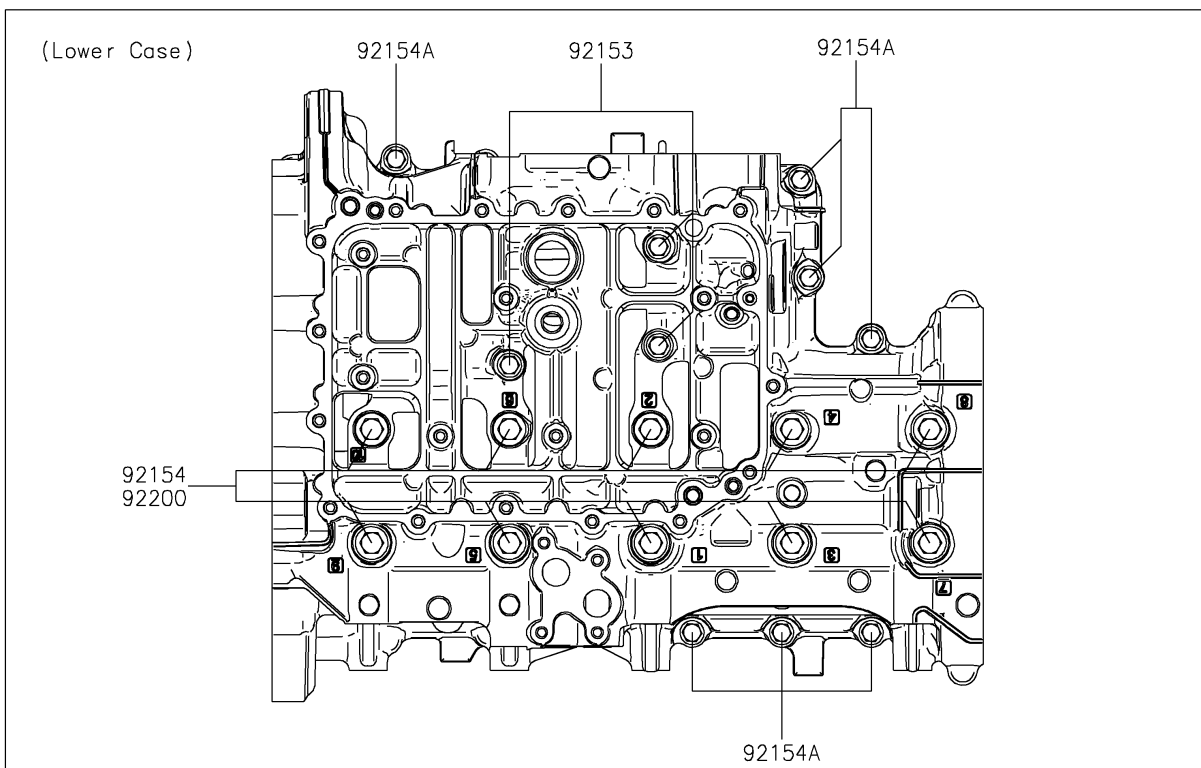

## PARTS DIAGRAM

### Crankcase Bolt Pattern

E1412

## PARTS LIST

### Crankcase Bolt Pattern

**Kawasaki**

Let the Good Times Roll®

**ITEM NAME**

**PART NUMBER**

**QUANTITY**

---