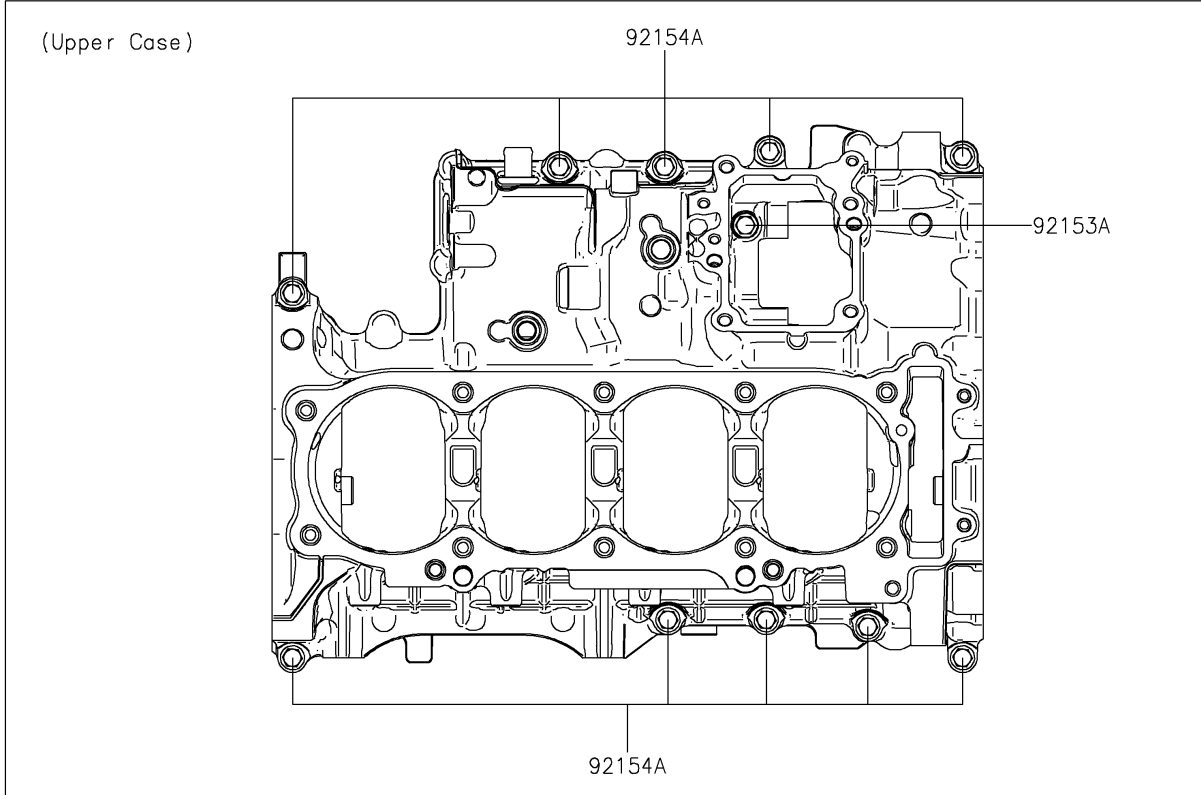

## PARTS DIAGRAM

### Crankcase Bolt Pattern

E1412

## PARTS LIST

### Crankcase Bolt Pattern

**Kawasaki**

Let the Good Times Roll®

**ITEM NAME**

**PART NUMBER**

**QUANTITY**

---