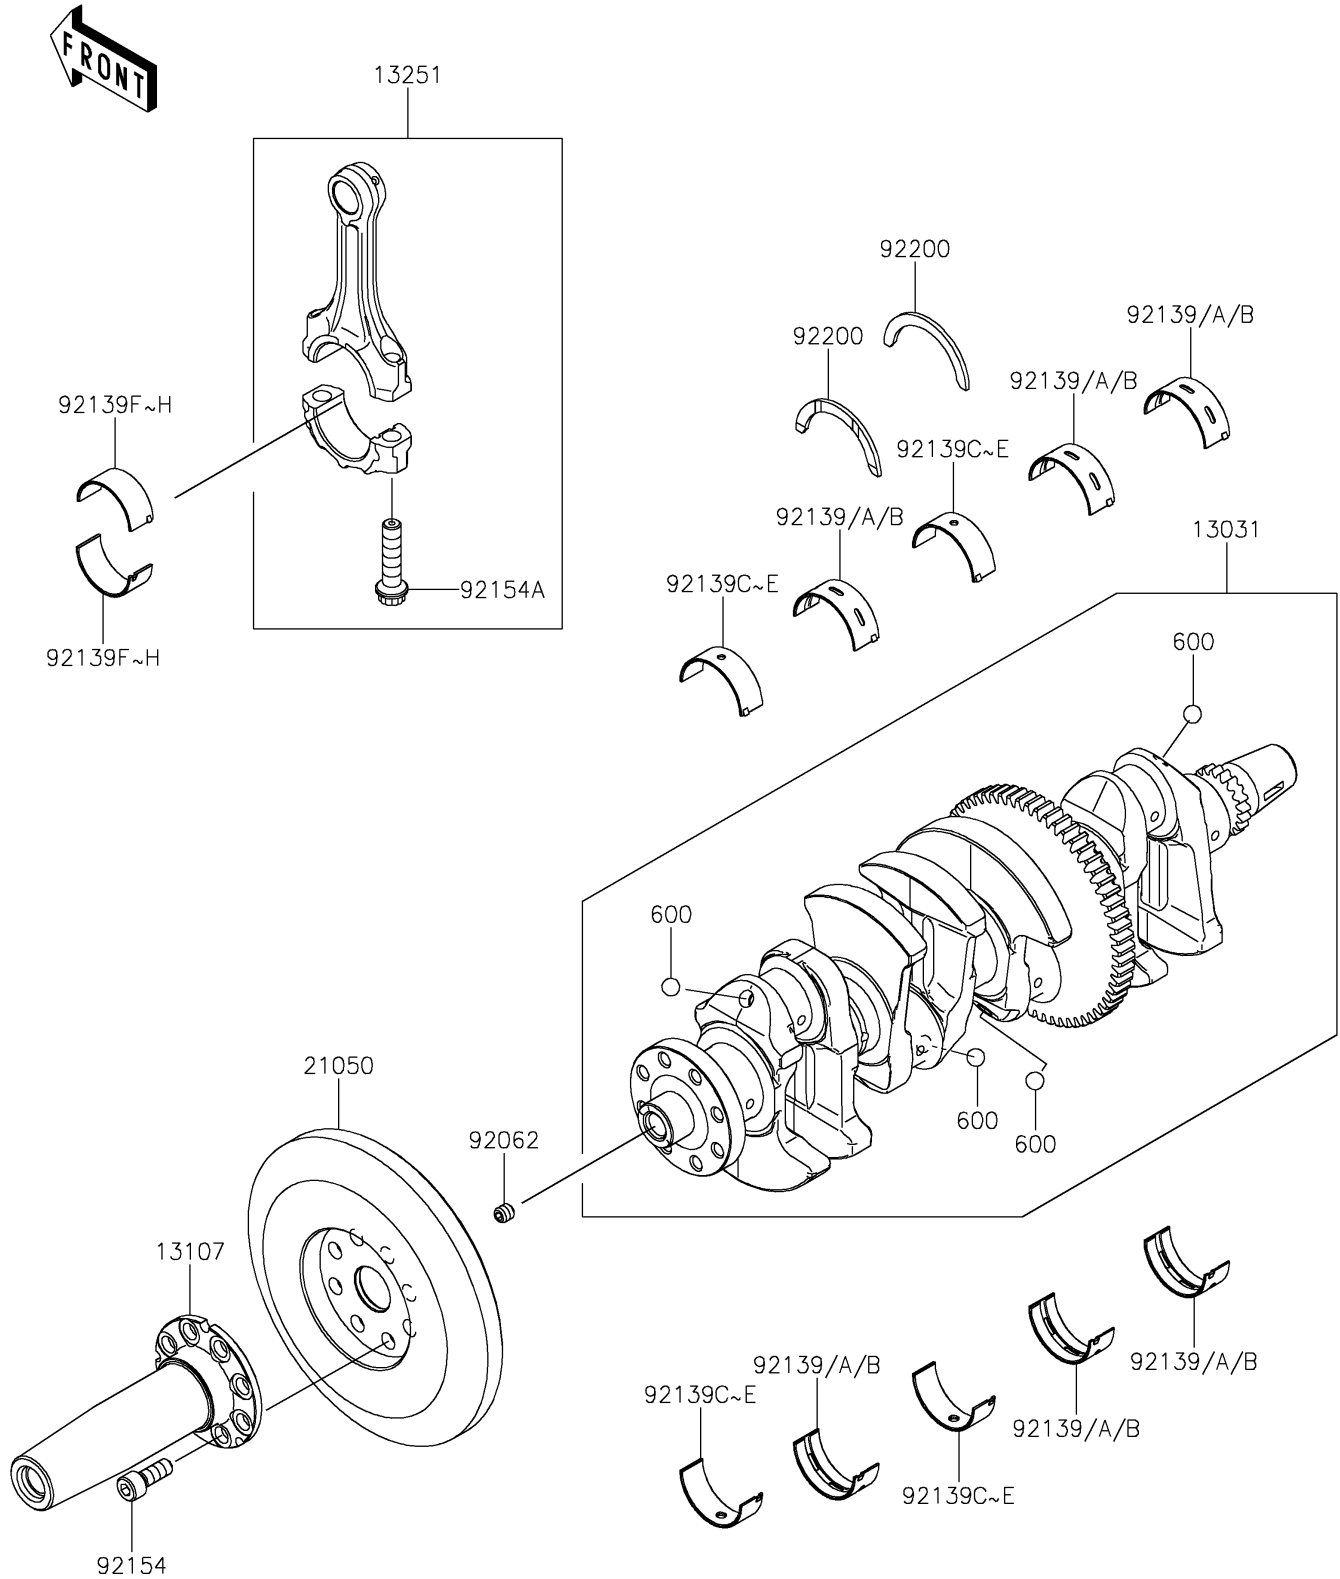

## PARTS DIAGRAM

### Crankshaft

E1321

## PARTS LIST

### Crankshaft

**Kawasaki**

Let the Good Times Roll®

**ITEM NAME**

**PART NUMBER**

**QUANTITY**

---