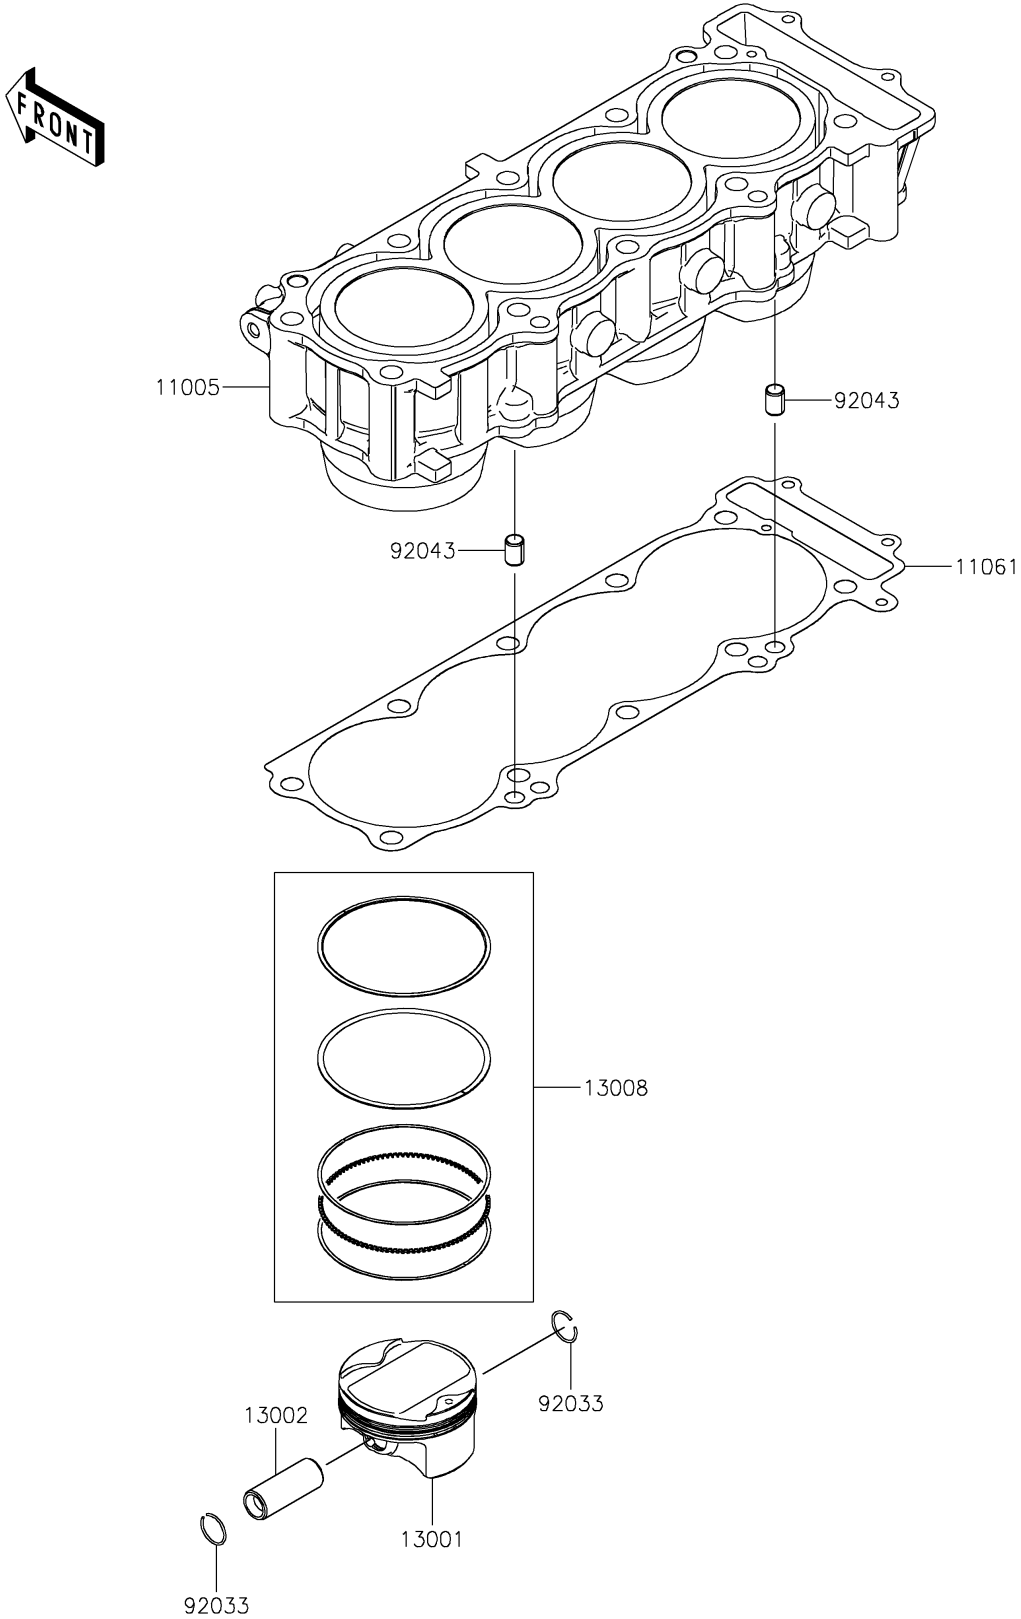

# 2026 RIDGE

## PARTS DIAGRAM

### Cylinder/Piston(s)

E1120

## PARTS LIST

Cylinder/Piston(s)

**Kawasaki**

Let the Good Times Roll®

**ITEM NAME**

**PART NUMBER**

**QUANTITY**

---