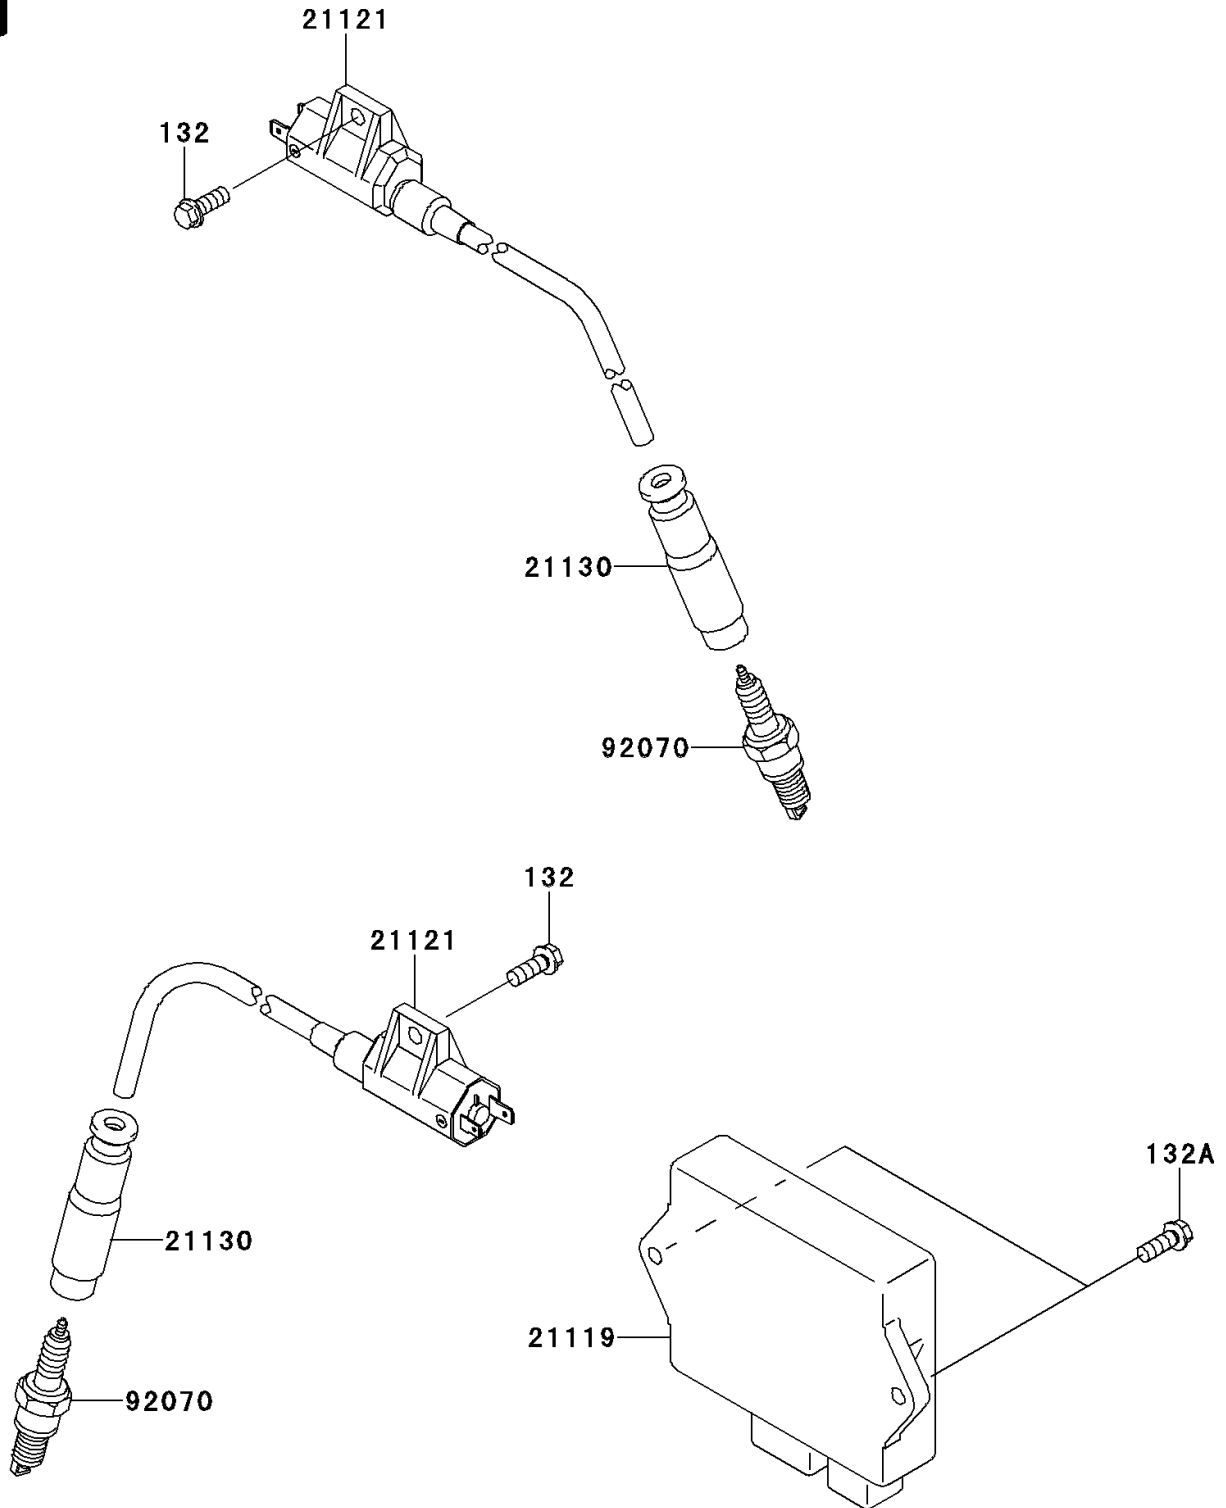

## PARTS DIAGRAM

### Ignition System

E1830

## PARTS LIST

### Ignition System

ITEM NAME	PART NUMBER	QUANTITY
BOLT-FLANGED-SMALL,6X16 (Ref # 132)	132BA0616	2
BOLT-FLANGED-SMALL,6X16 (Ref # 132A)	132BB0616	2
IGNITER (Ref # 21119)	21119-0032	1
COIL-IGNITION (Ref # 21121)	21121-1316	2
CAP-SPARK PLUG (Ref # 21130)	21130-1071	2
PLUG-SPARK,CR7E(NGK) (Ref # 92070)	92070-1209	2