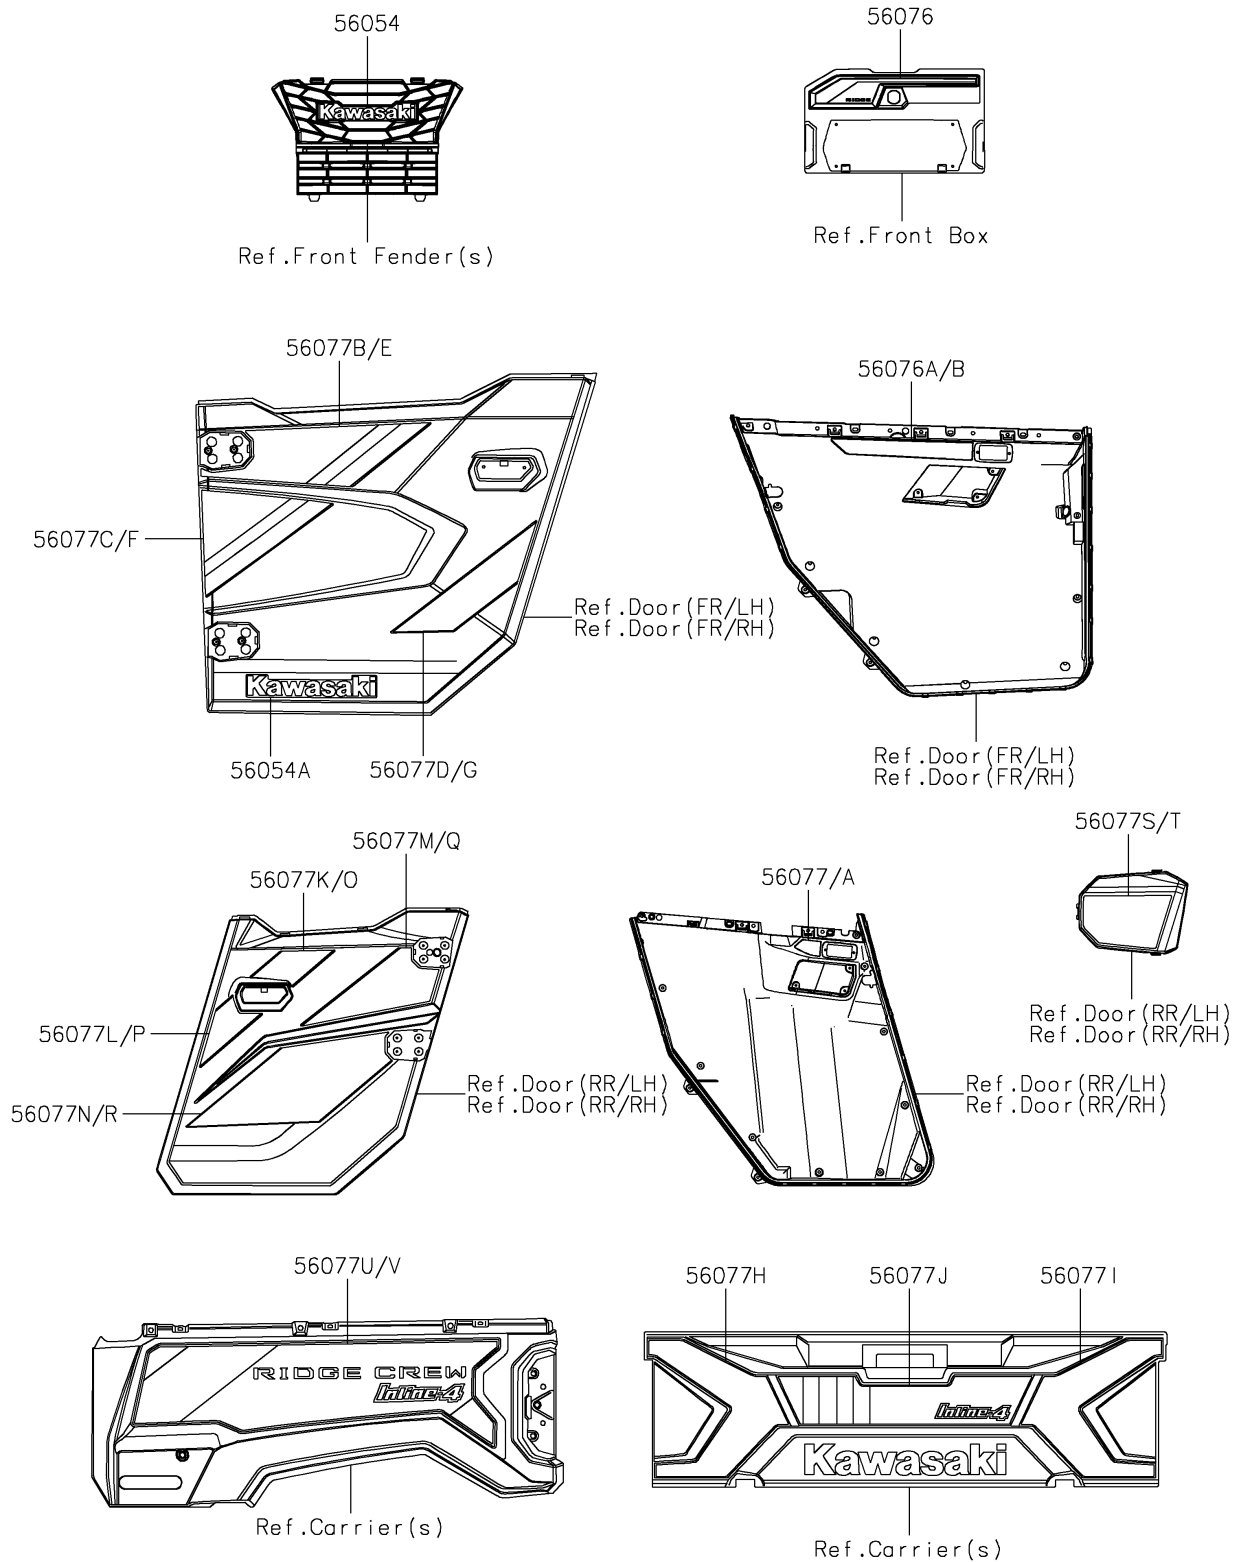

## PARTS DIAGRAM

Decals(Beige)(MTFNN/MTFNL)

F2861A