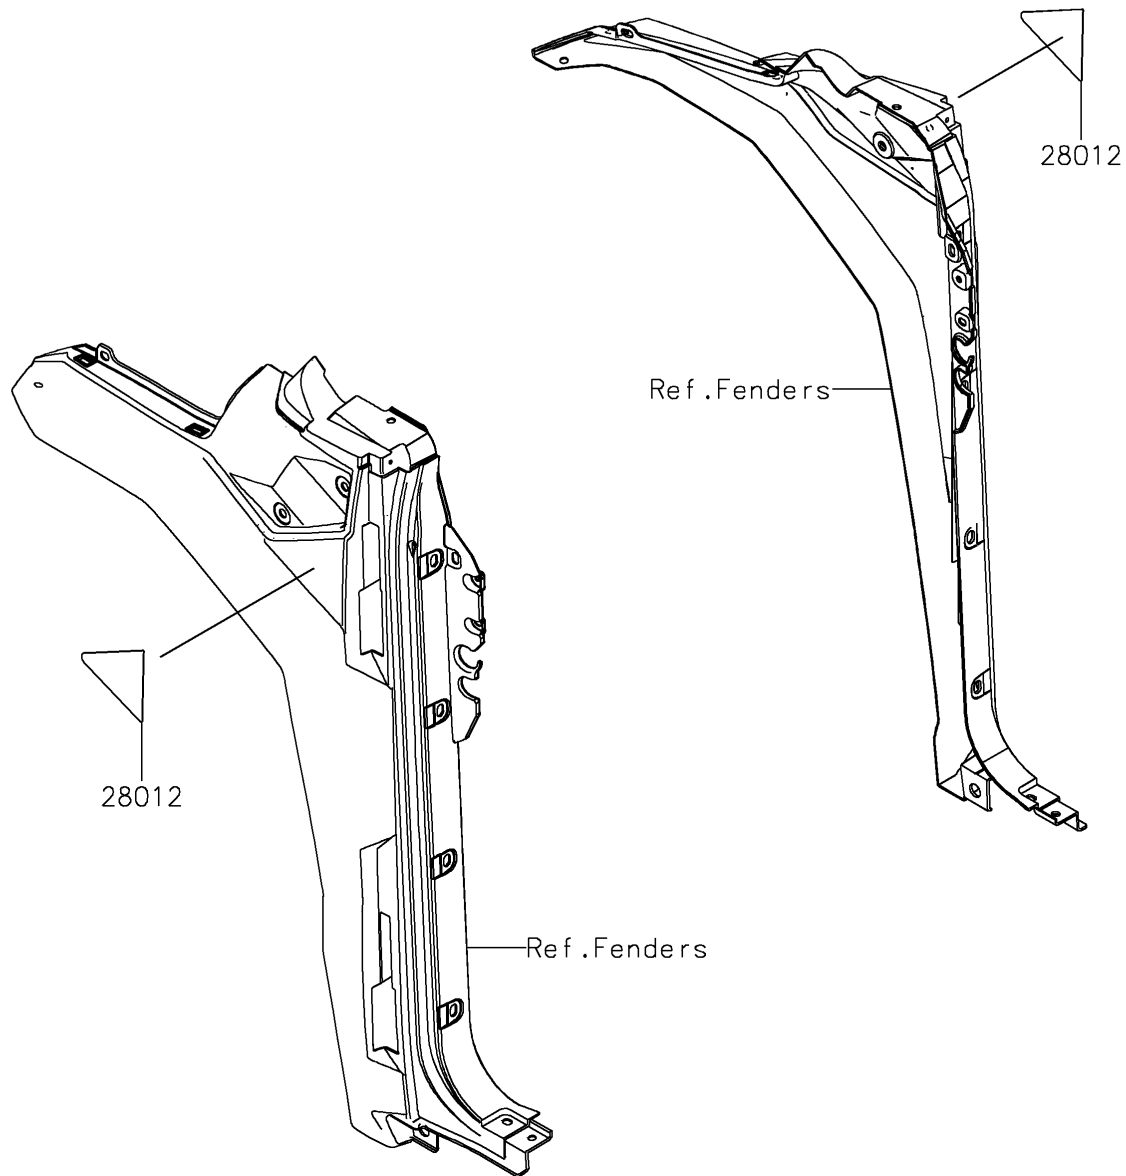

2026 RIDGE® CREW HVAC

PARTS DIAGRAM

Reflectors

F2790

2026 RIDGE® CREW HVAC

PARTS LIST

Reflectors

ITEM NAME	PART NUMBER	QUANTITY
REFLECTOR-REFLEX,FR SIDE (Ref # 28012)	28012-0079	2