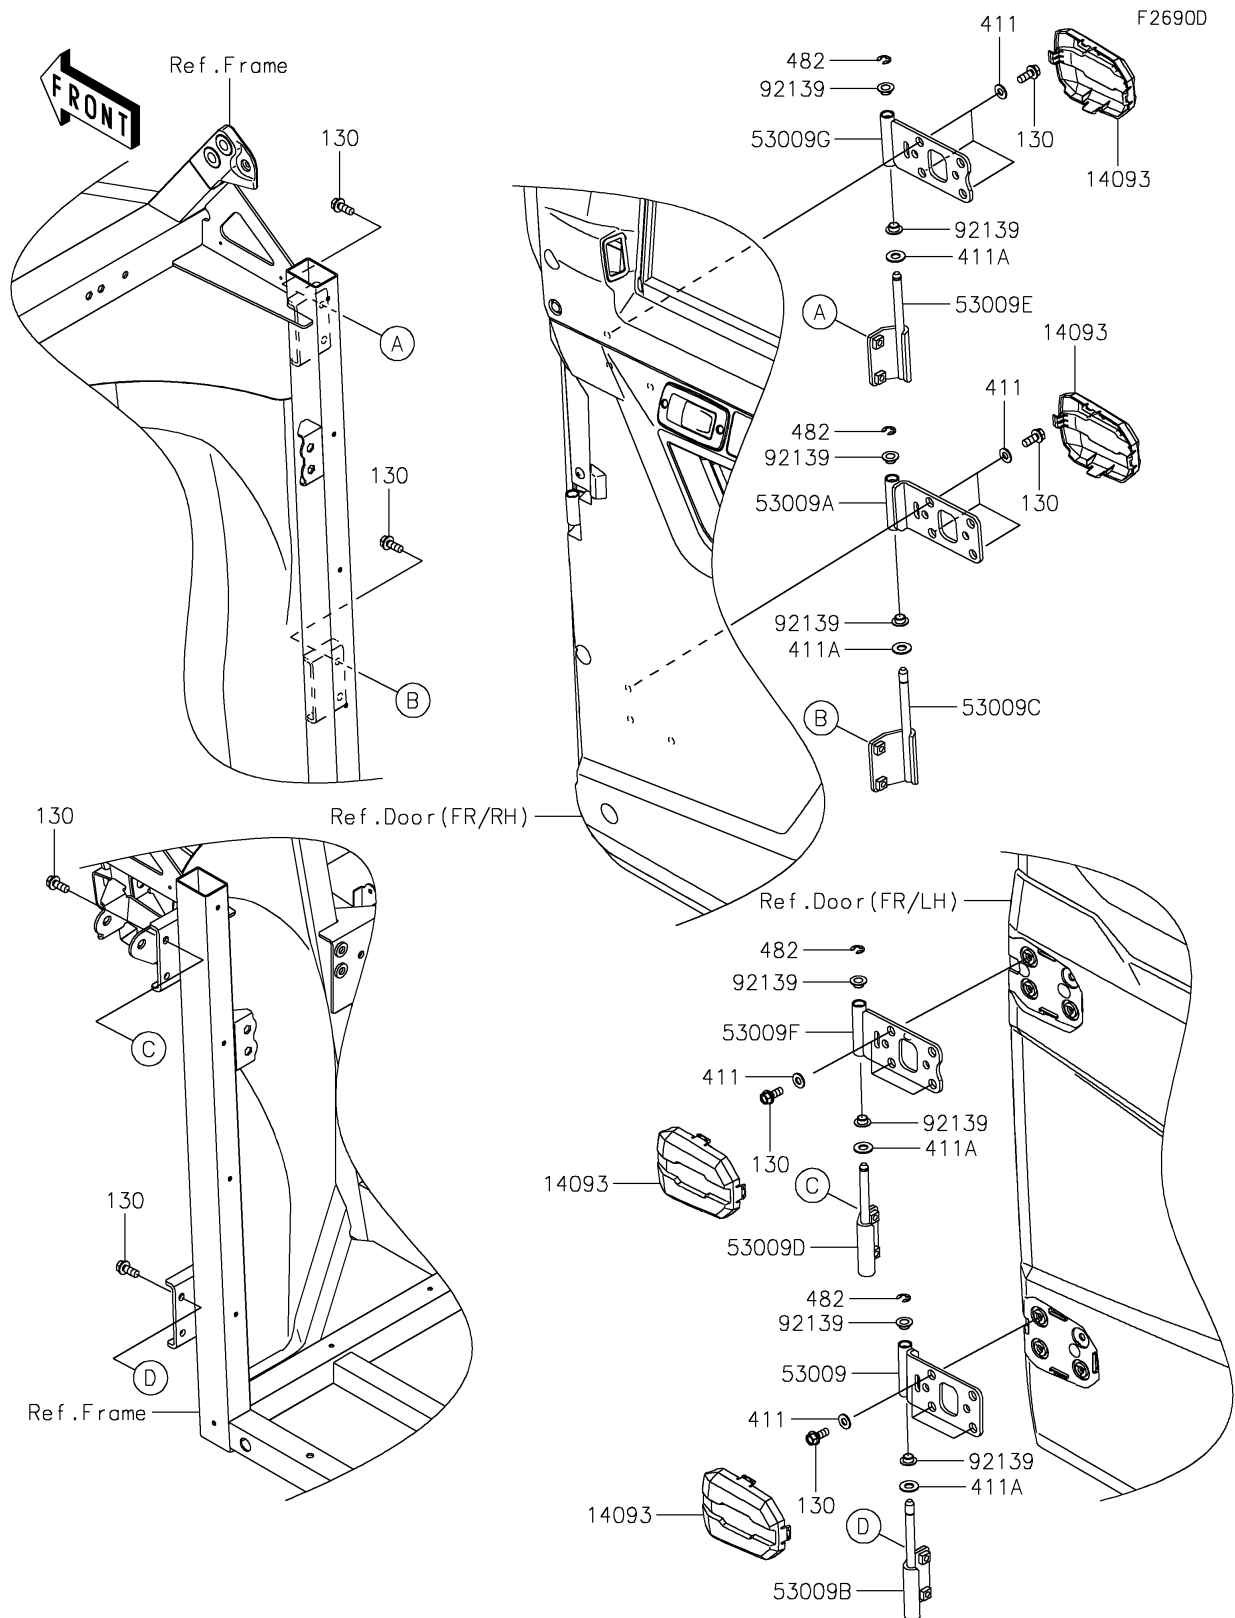

2026 RIDGE® CREW HVAC CAMO

PARTS DIAGRAM

Door(FR/Hinge)

2026 RIDGE® CREW HVAC CAMO

PARTS LIST

Door(FR/Hinge)

ITEM NAME	PART NUMBER	QUANTITY
-----------	-------------	----------
