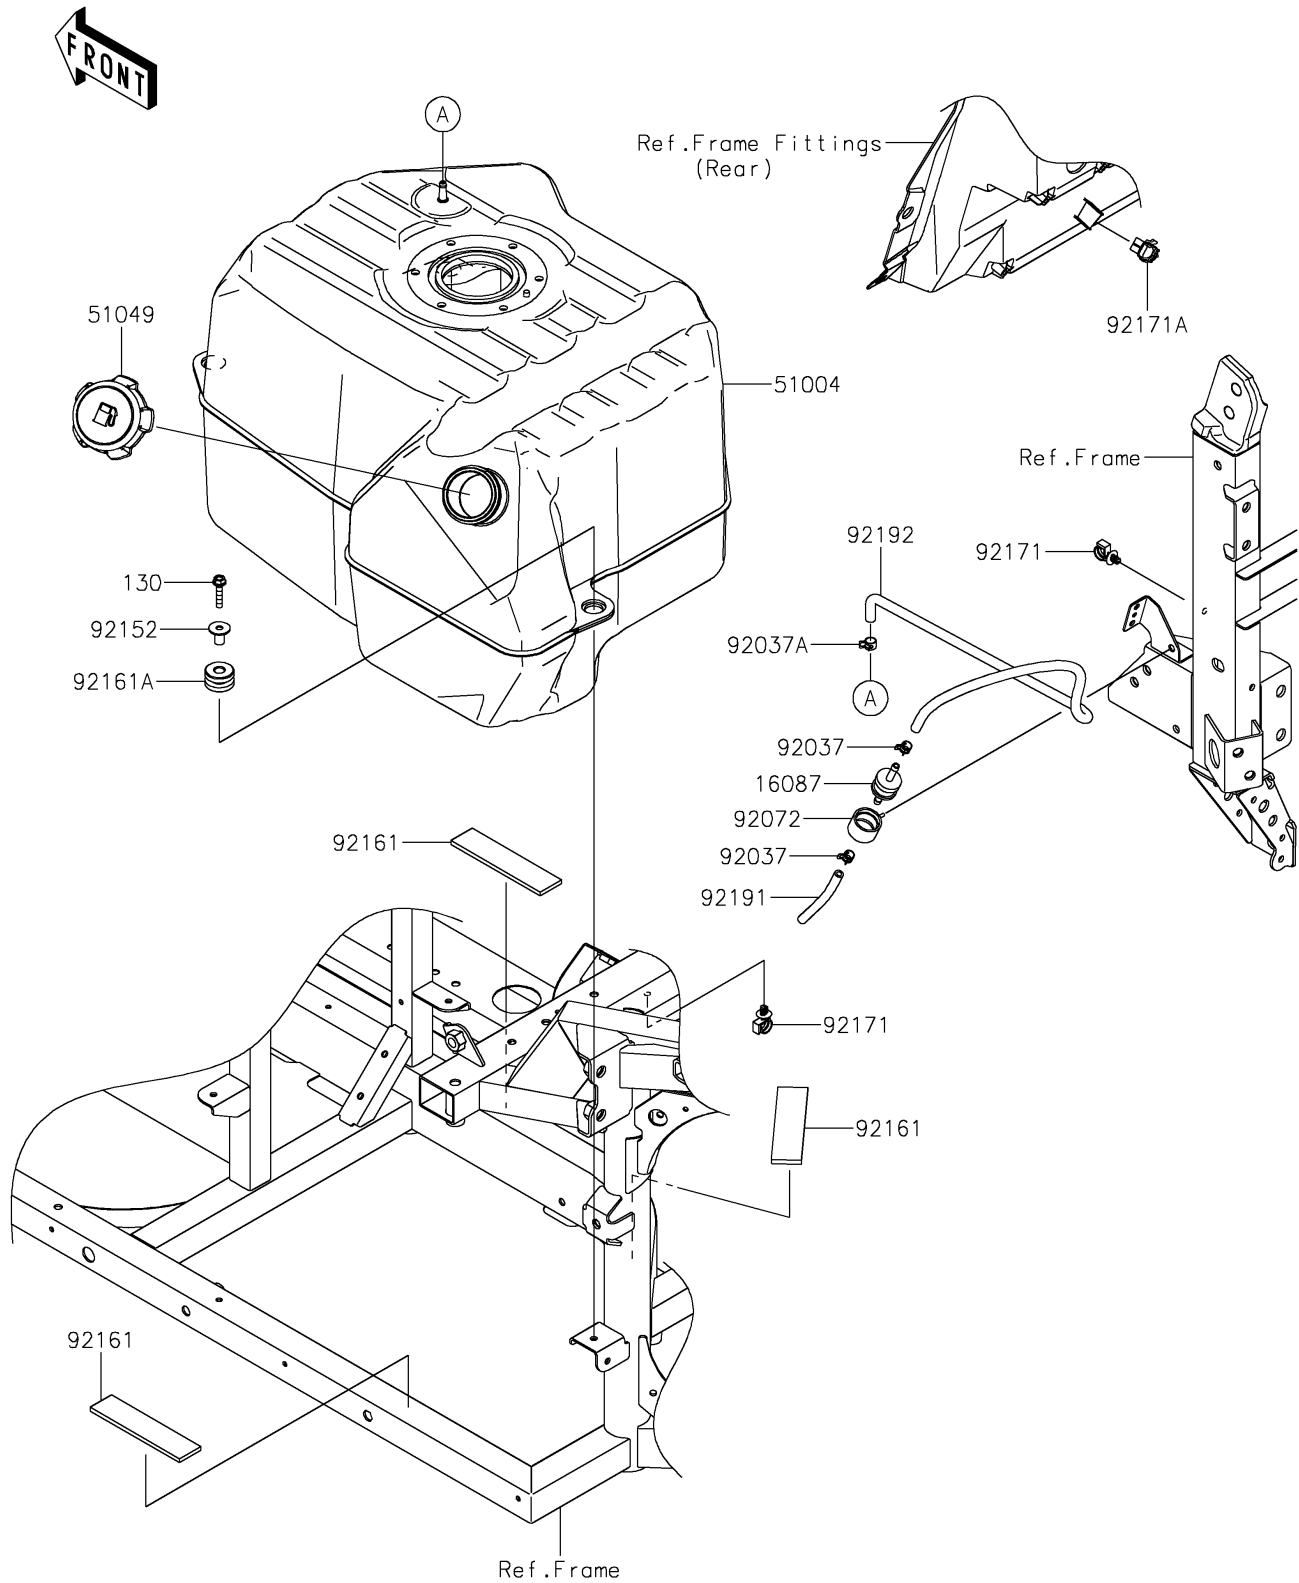

# 2026 RIDGE® CREW HVAC CAMO

## PARTS DIAGRAM

### Fuel Tank(CN,US)

F2410

## PARTS LIST

Fuel Tank(CN,US)

**ITEM NAME**

**PART NUMBER**

**QUANTITY**

---