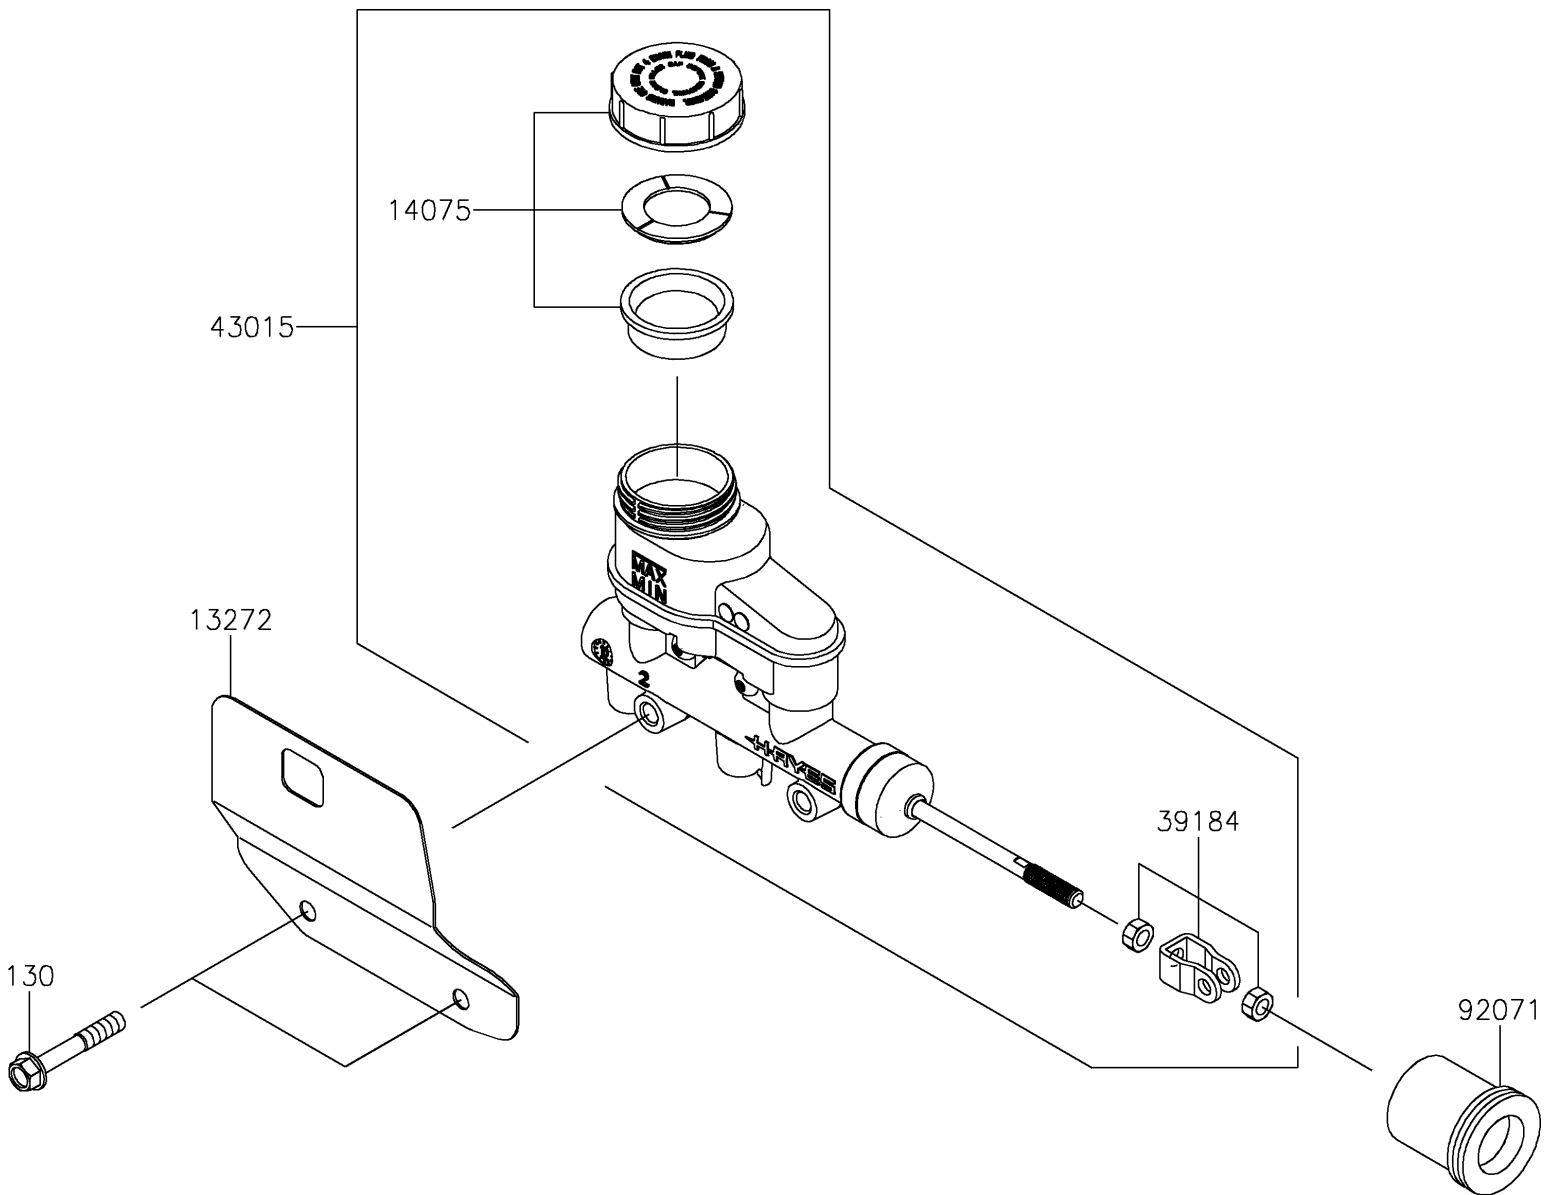

2026 RIDGE CREW HVAC

PARTS DIAGRAM

Master Cylinder

F2261

2026 RIDGE CREW HVAC

PARTS LIST

Master Cylinder

ITEM NAME	PART NUMBER	QUANTITY
PLATE,M/C BODY (Ref # 13272)	13272-4085	1
CAP-ASSY (Ref # 14075)	14075-0038	1
BRACKET-ASSY (Ref # 39184)	39184-0031	1
CYLINDER-ASSY-MASTER (Ref # 43015)	43015-0802	1
GROMMET (Ref # 92071)	92071-0832	1
BOLT-FLANGED,8X50 (Ref # 130)	130BA0850	2