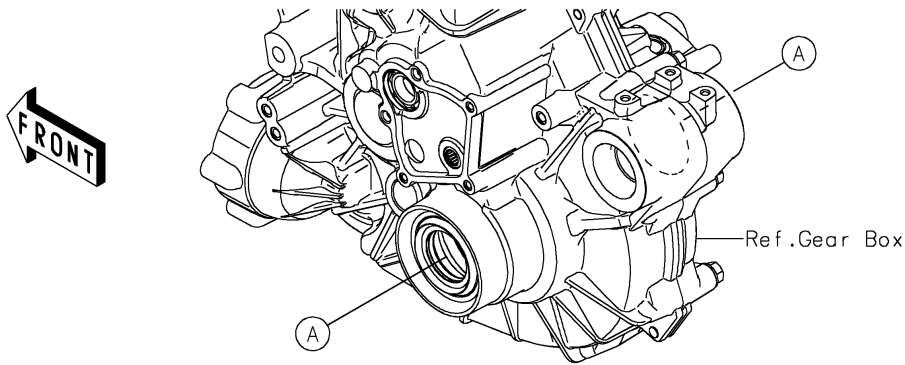

2026 RIDGE® CREW HVAC

PARTS DIAGRAM

Drive Shaft-Rear

E3137

2026 RIDGE® CREW HVAC

PARTS LIST

Drive Shaft-Rear

ITEM NAME	PART NUMBER	QUANTITY
BOOT,INSIDE (Ref # 49006)	49006-0613	2
BOOT,OUTSIDE (Ref # 49006A)	49006-0654	2
JOINT-BALL,RR,RH (Ref # 59266)	59266-0765	1
JOINT-BALL,RR,LH (Ref # 59266A)	59266-0766	1
RING-SNAP (Ref # 92033)	92033-0840	2