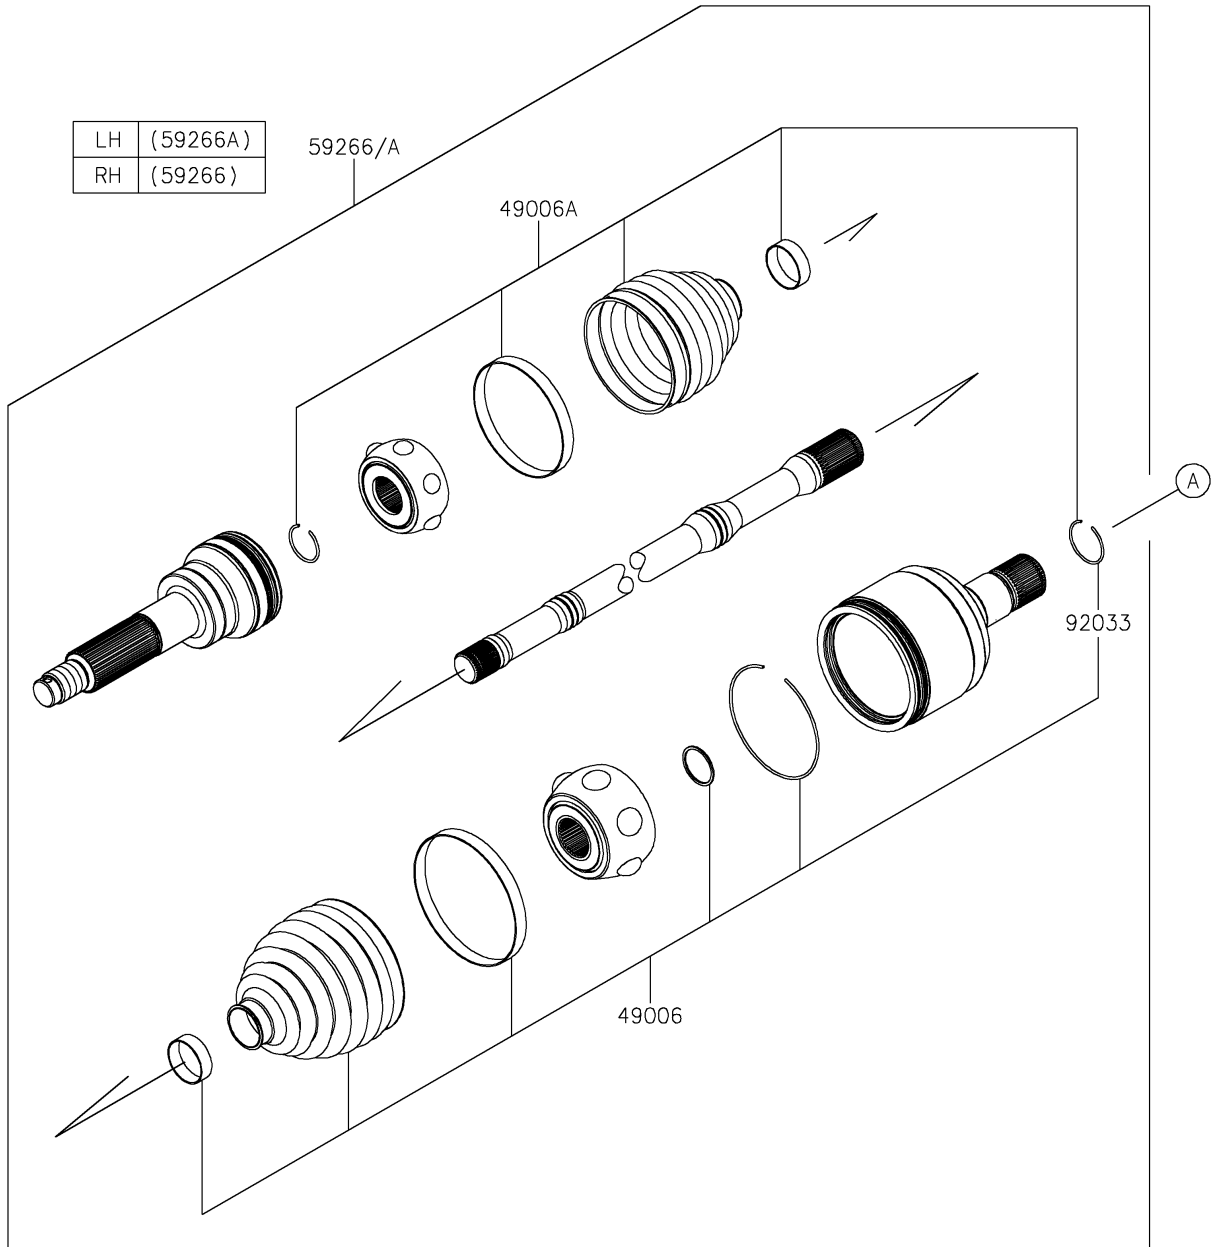

2026 RIDGE® CREW HVAC

PARTS DIAGRAM

Drive Shaft-Rear

E3137

2026 RIDGE® CREW HVAC

PARTS LIST

Drive Shaft-Rear

ITEM NAME	PART NUMBER	QUANTITY
BOOT,INSIDE (Ref # 49006)	49006-0613	2
BOOT,OUTSIDE (Ref # 49006A)	49006-0654	2
JOINT-BALL,RR,RH (Ref # 59266)	59266-0765	1
JOINT-BALL,RR,LH (Ref # 59266A)	59266-0766	1
RING-SNAP (Ref # 92033)	92033-0840	2