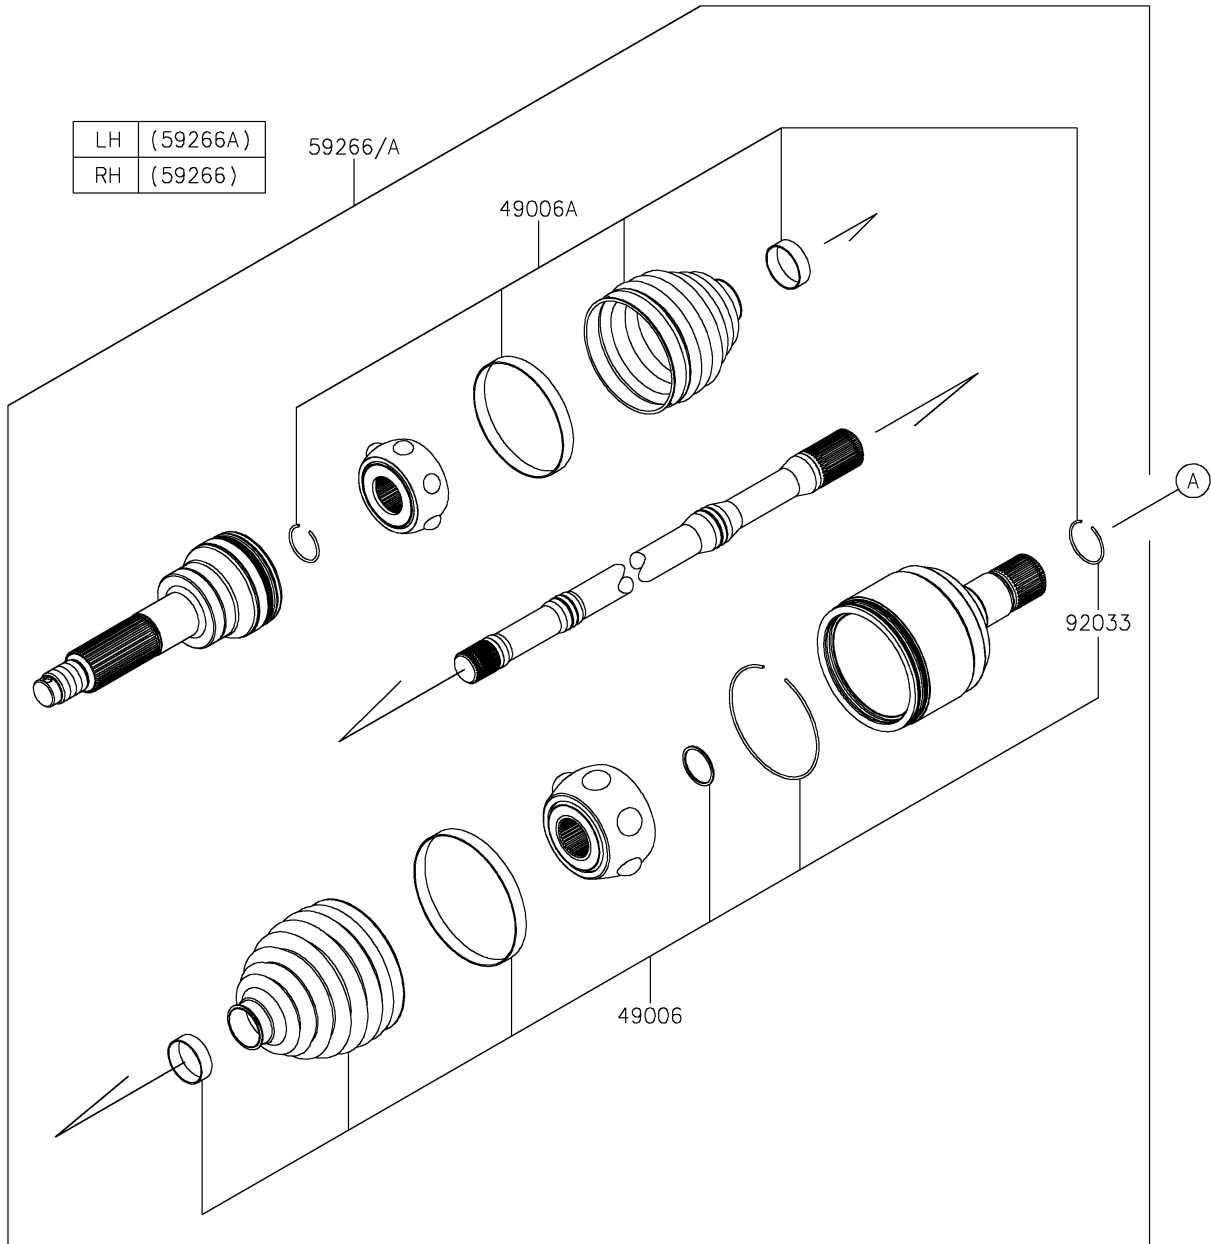

2026 RIDGE CREW HVAC

PARTS DIAGRAM

Drive Shaft-Rear

E3137

2026 RIDGE CREW HVAC

PARTS LIST

Drive Shaft-Rear

ITEM NAME	PART NUMBER	QUANTITY
BOOT,INSIDE (Ref # 49006)	49006-0613	2
BOOT,OUTSIDE (Ref # 49006A)	49006-0654	2
JOINT-BALL,RR,RH (Ref # 59266)	59266-0765	1
JOINT-BALL,RR,LH (Ref # 59266A)	59266-0766	1
RING-SNAP (Ref # 92033)	92033-0840	2