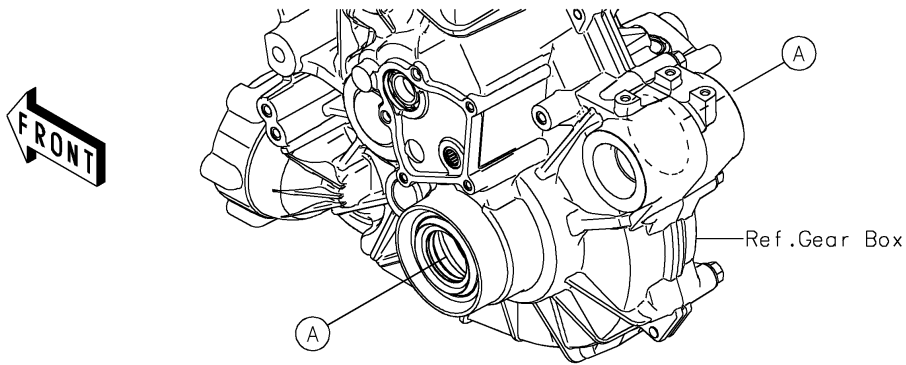

2026 RIDGE CREW HVAC

PARTS DIAGRAM

Drive Shaft-Rear

E3137

2026 RIDGE CREW HVAC

PARTS LIST

Drive Shaft-Rear

ITEM NAME	PART NUMBER	QUANTITY
BOOT,INSIDE (Ref # 49006)	49006-0613	2
BOOT,OUTSIDE (Ref # 49006A)	49006-0654	2
JOINT-BALL,RR,RH (Ref # 59266)	59266-0765	1
JOINT-BALL,RR,LH (Ref # 59266A)	59266-0766	1
RING-SNAP (Ref # 92033)	92033-0840	2