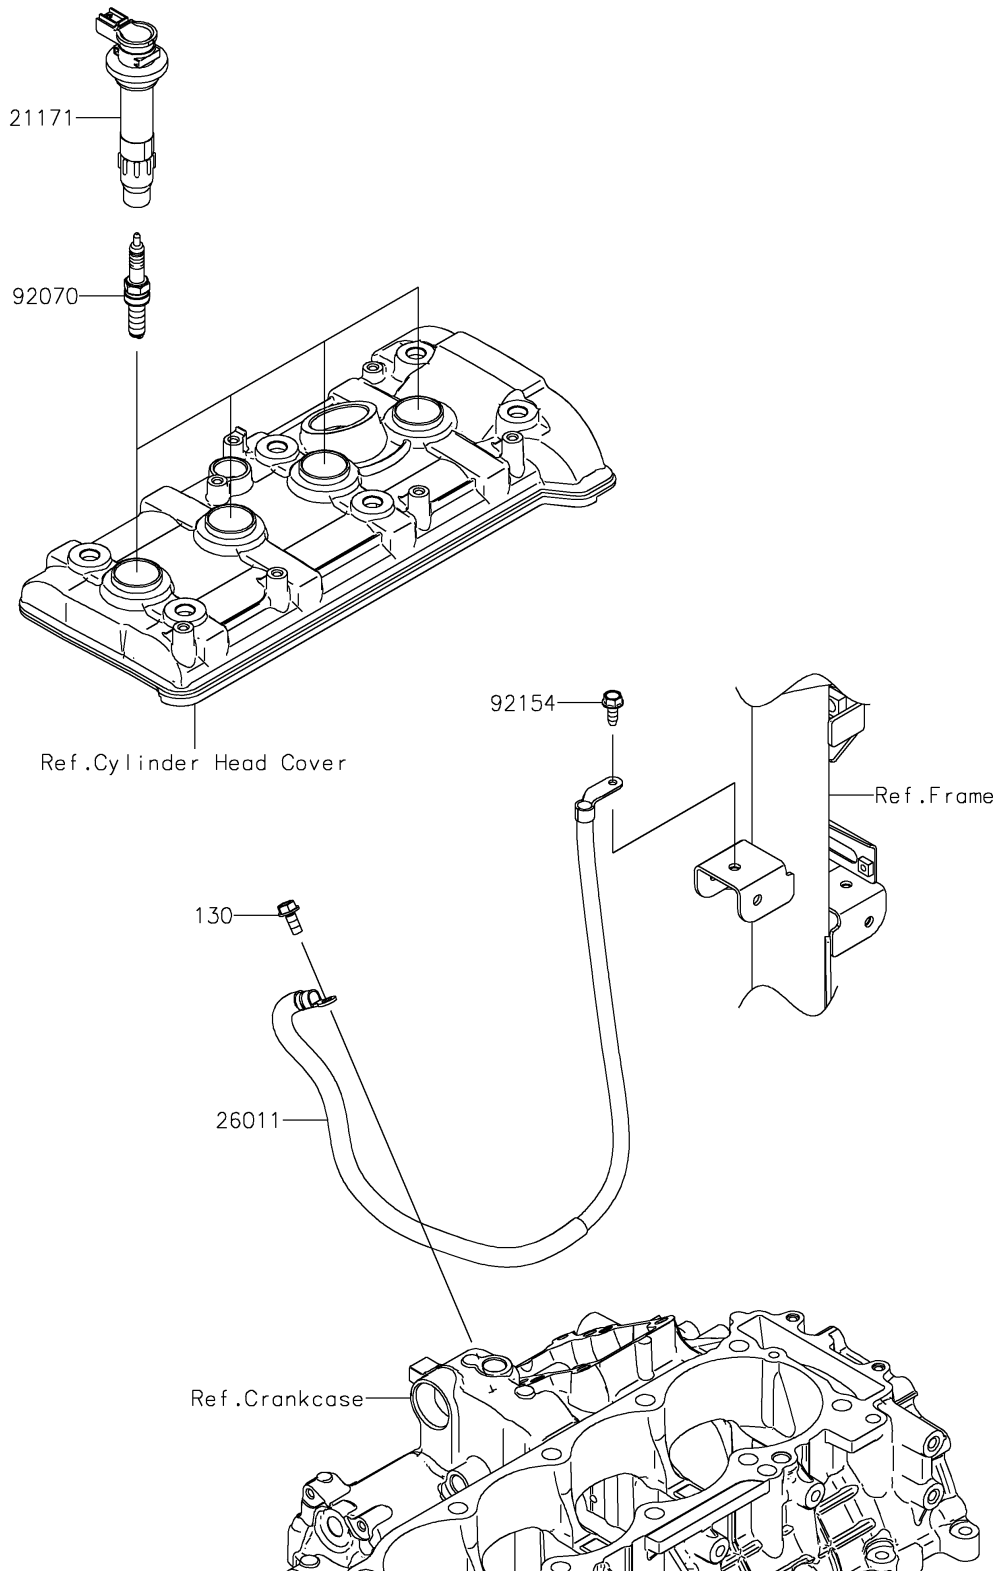

## PARTS DIAGRAM

### Ignition System

E1830

## PARTS LIST

### Ignition System

ITEM NAME	PART NUMBER	QUANTITY
COIL-ASSY-IGNITION (Ref # 21171)	21171-0751	4
WIRE-LEAD,CRANKCASE-FRAME (Ref # 26011)	26011-2421	1
PLUG-SPARK,LMAR9G(NGK) (Ref # 92070)	92070-0716	4
BOLT,FLANGED,6X16 (Ref # 92154)	92154-0551	1
BOLT-FLANGED,6X14 (Ref # 130)	130BA0614	1