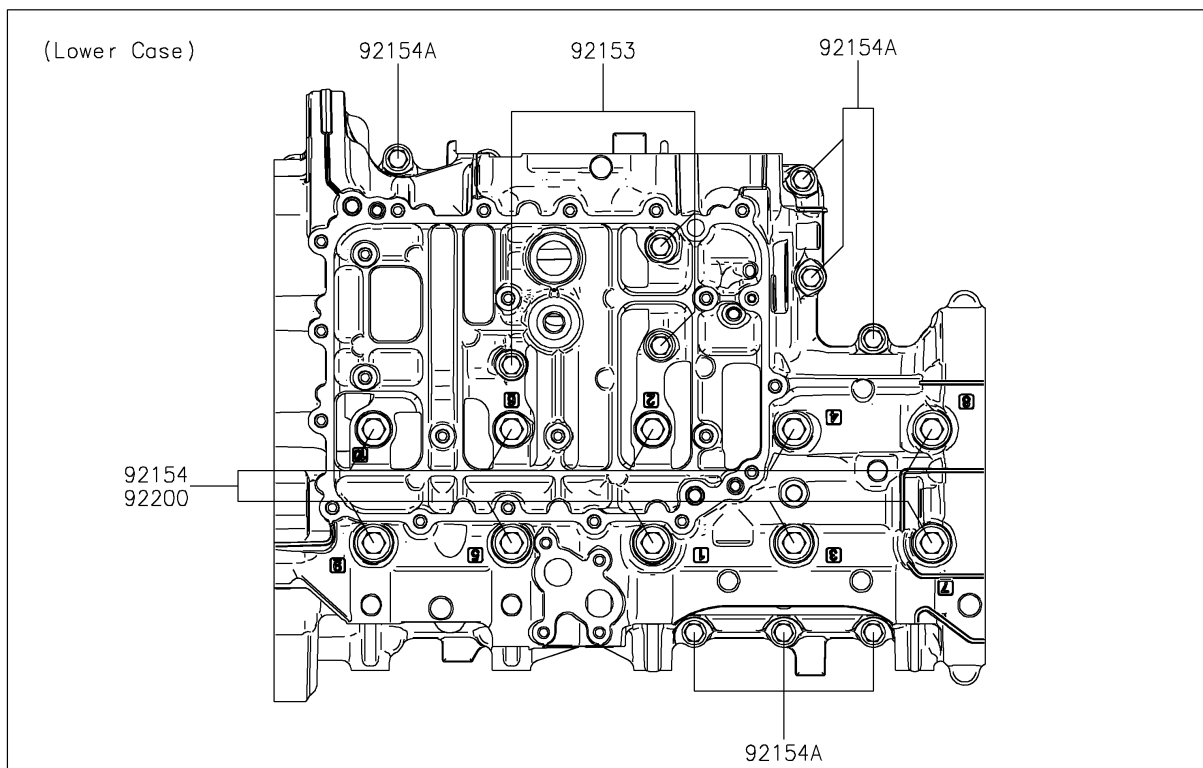

## PARTS DIAGRAM

### Crankcase Bolt Pattern

E1412

## PARTS LIST

### Crankcase Bolt Pattern

ITEM NAME	PART NUMBER	QUANTITY
BOLT,FLANGED,7X85 (Ref # 92153)	92153-1043	3
BOLT,FLANGED,7X60 (Ref # 92153A)	92153-1045	1
BOLT,FLANGED,10X100 (Ref # 92154)	92154-1446	10
BOLT,7X35 (Ref # 92154A)	92154-4472	17
WASHER,10.2X18.4X1.8 (Ref # 92200)	92200-0990	10