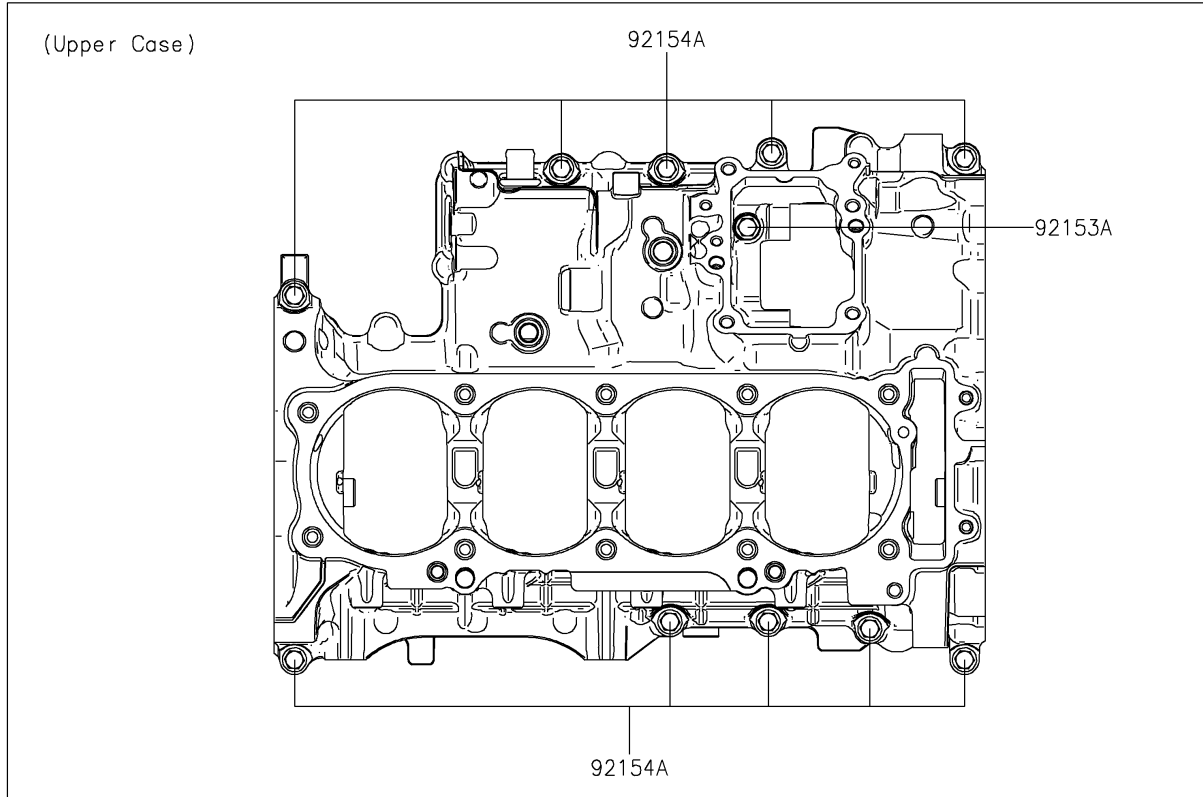

## PARTS DIAGRAM

### Crankcase Bolt Pattern

E1412

## PARTS LIST

### Crankcase Bolt Pattern

ITEM NAME	PART NUMBER	QUANTITY
BOLT,FLANGED,7X85 (Ref # 92153)	92153-1043	3
BOLT,FLANGED,7X60 (Ref # 92153A)	92153-1045	1
BOLT,FLANGED,10X100 (Ref # 92154)	92154-1446	10
BOLT,7X35 (Ref # 92154A)	92154-4472	17
WASHER,10.2X18.4X1.8 (Ref # 92200)	92200-0990	10