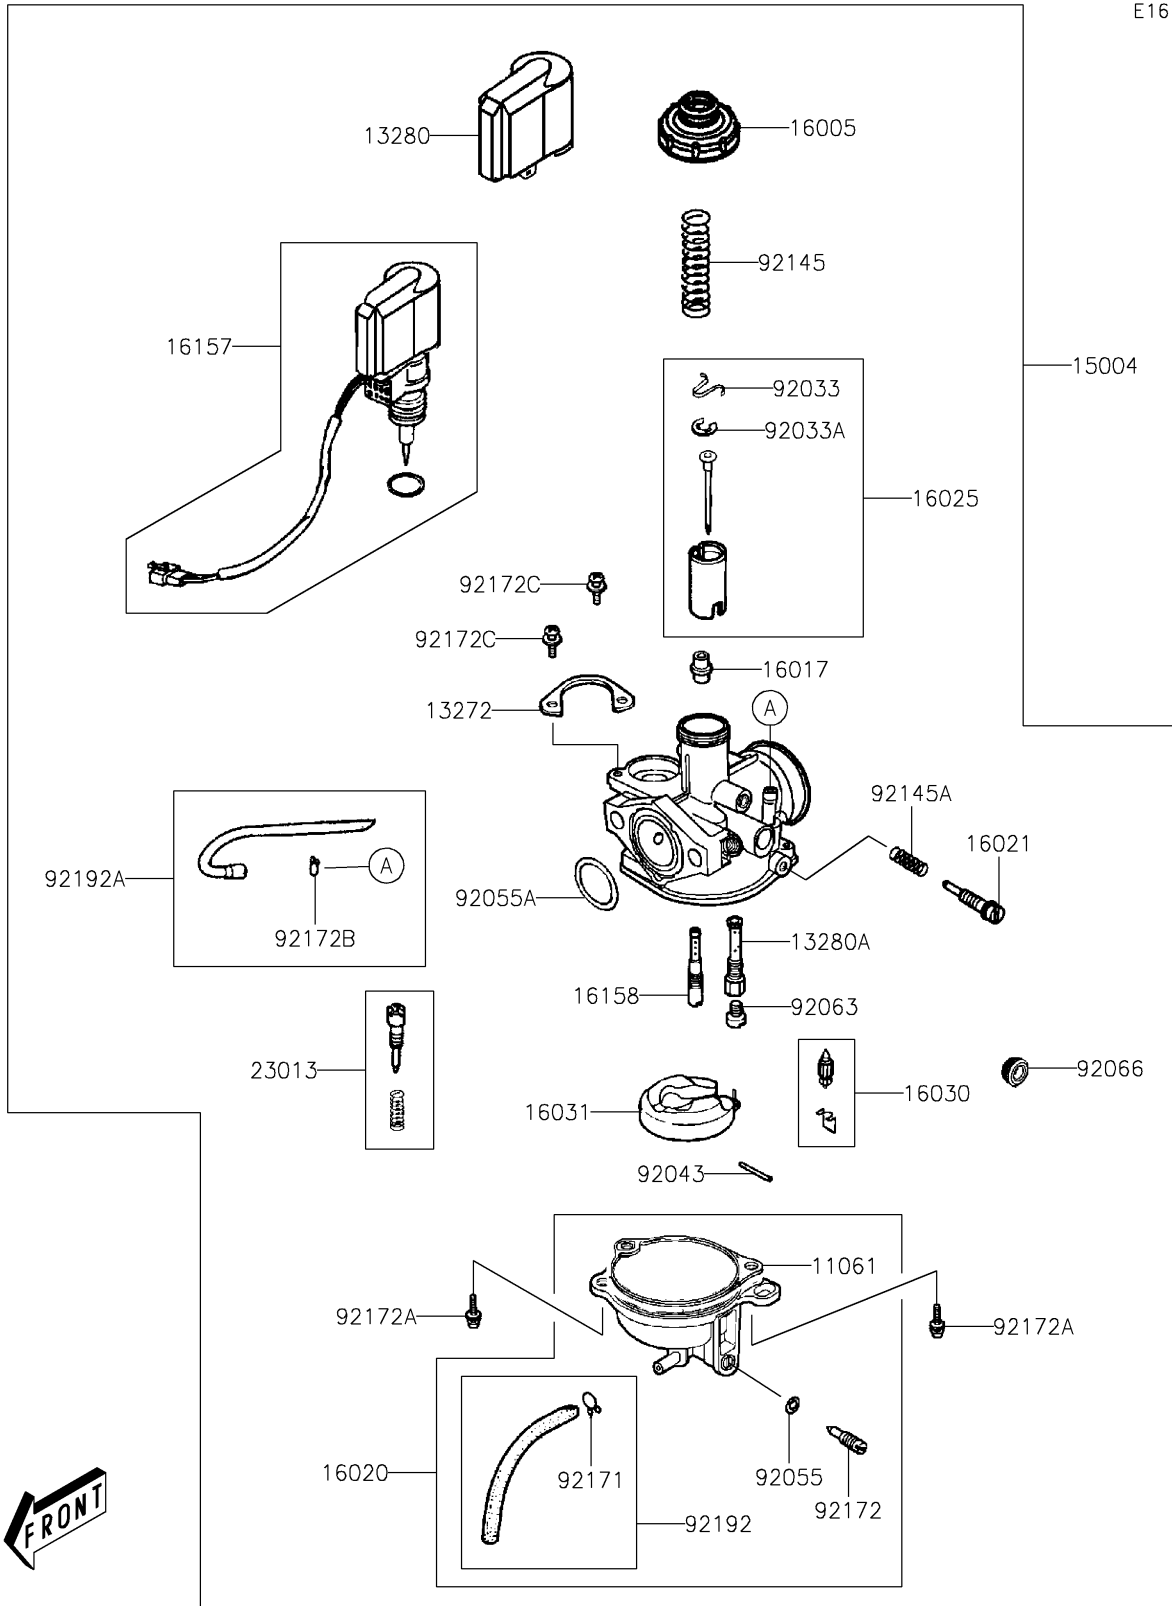

## PARTS DIAGRAM

### Carburetor

E1611

## PARTS LIST

### Carburetor

**Kawasaki**

Let the Good Times Roll<sup>®</sup>

**ITEM NAME**

**PART NUMBER**

**QUANTITY**

---