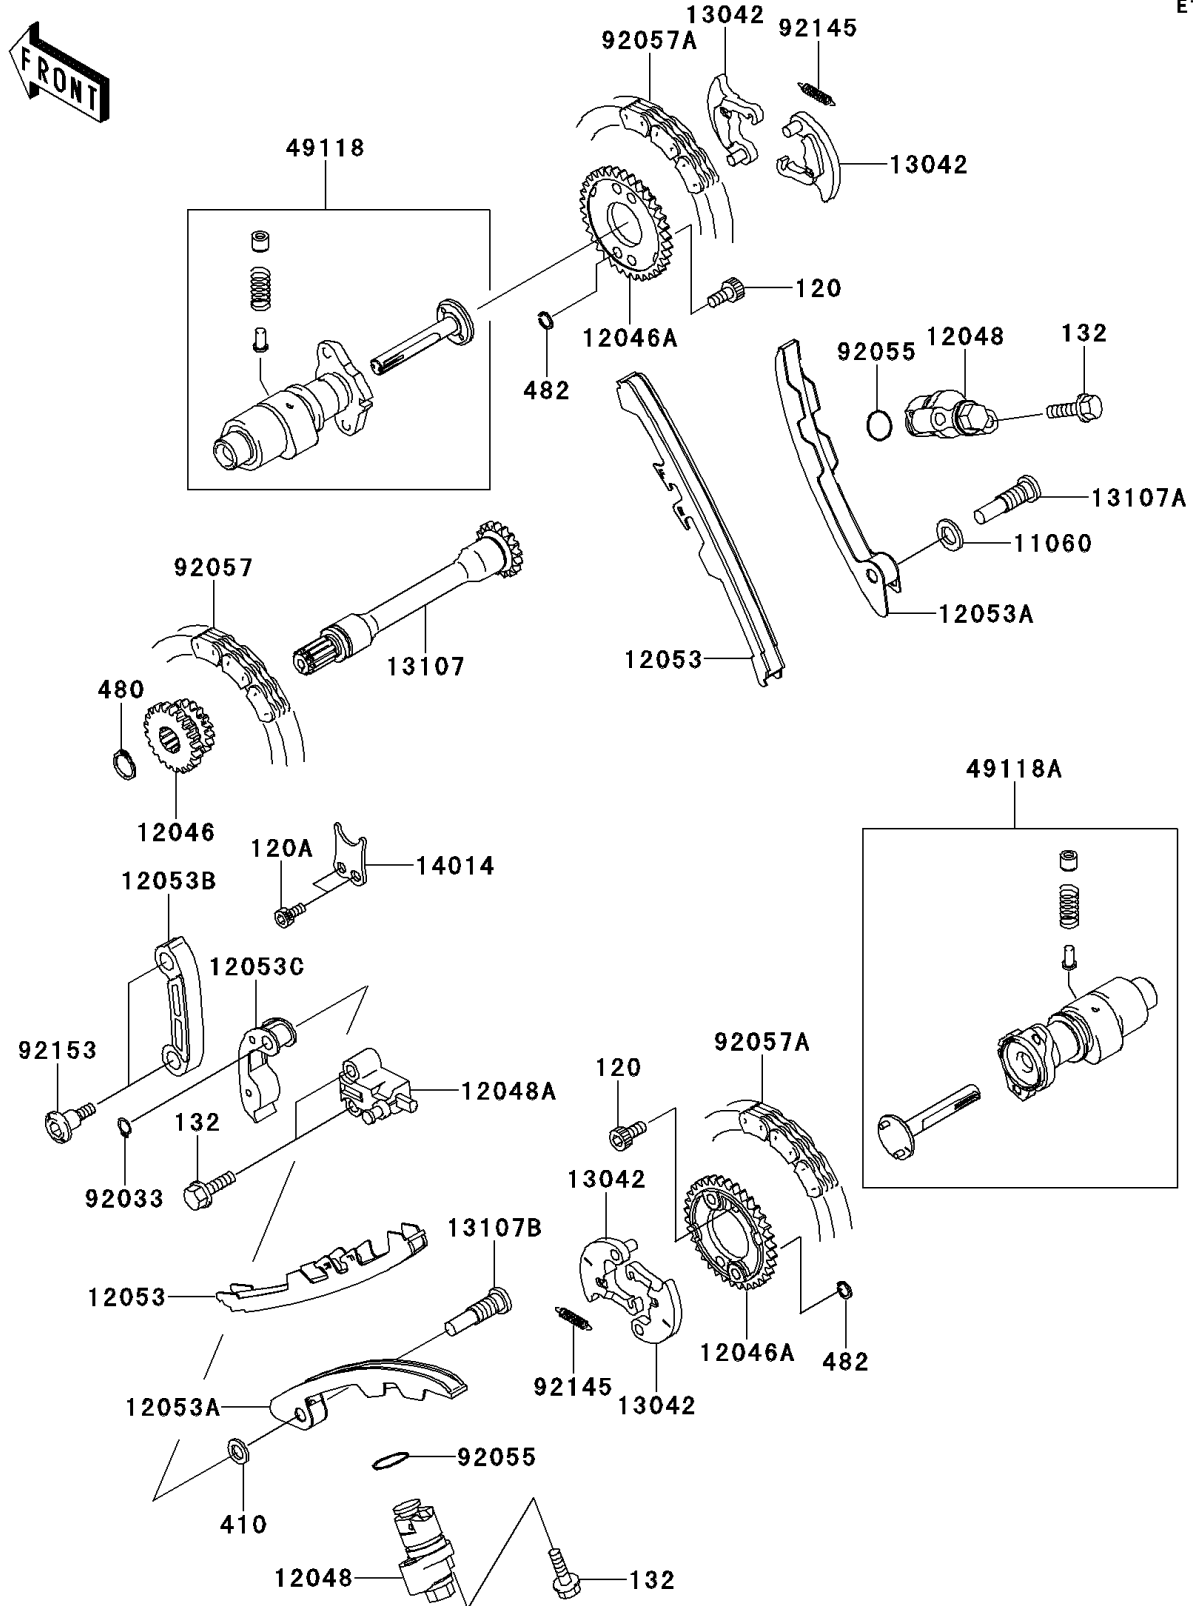

2007 KFX700

PARTS DIAGRAM

Camshaft(s)/Tensioner

E1230

2007 KFX700

PARTS LIST

Camshaft(s)/Tensioner

ITEM NAME

PART NUMBER

QUANTITY
