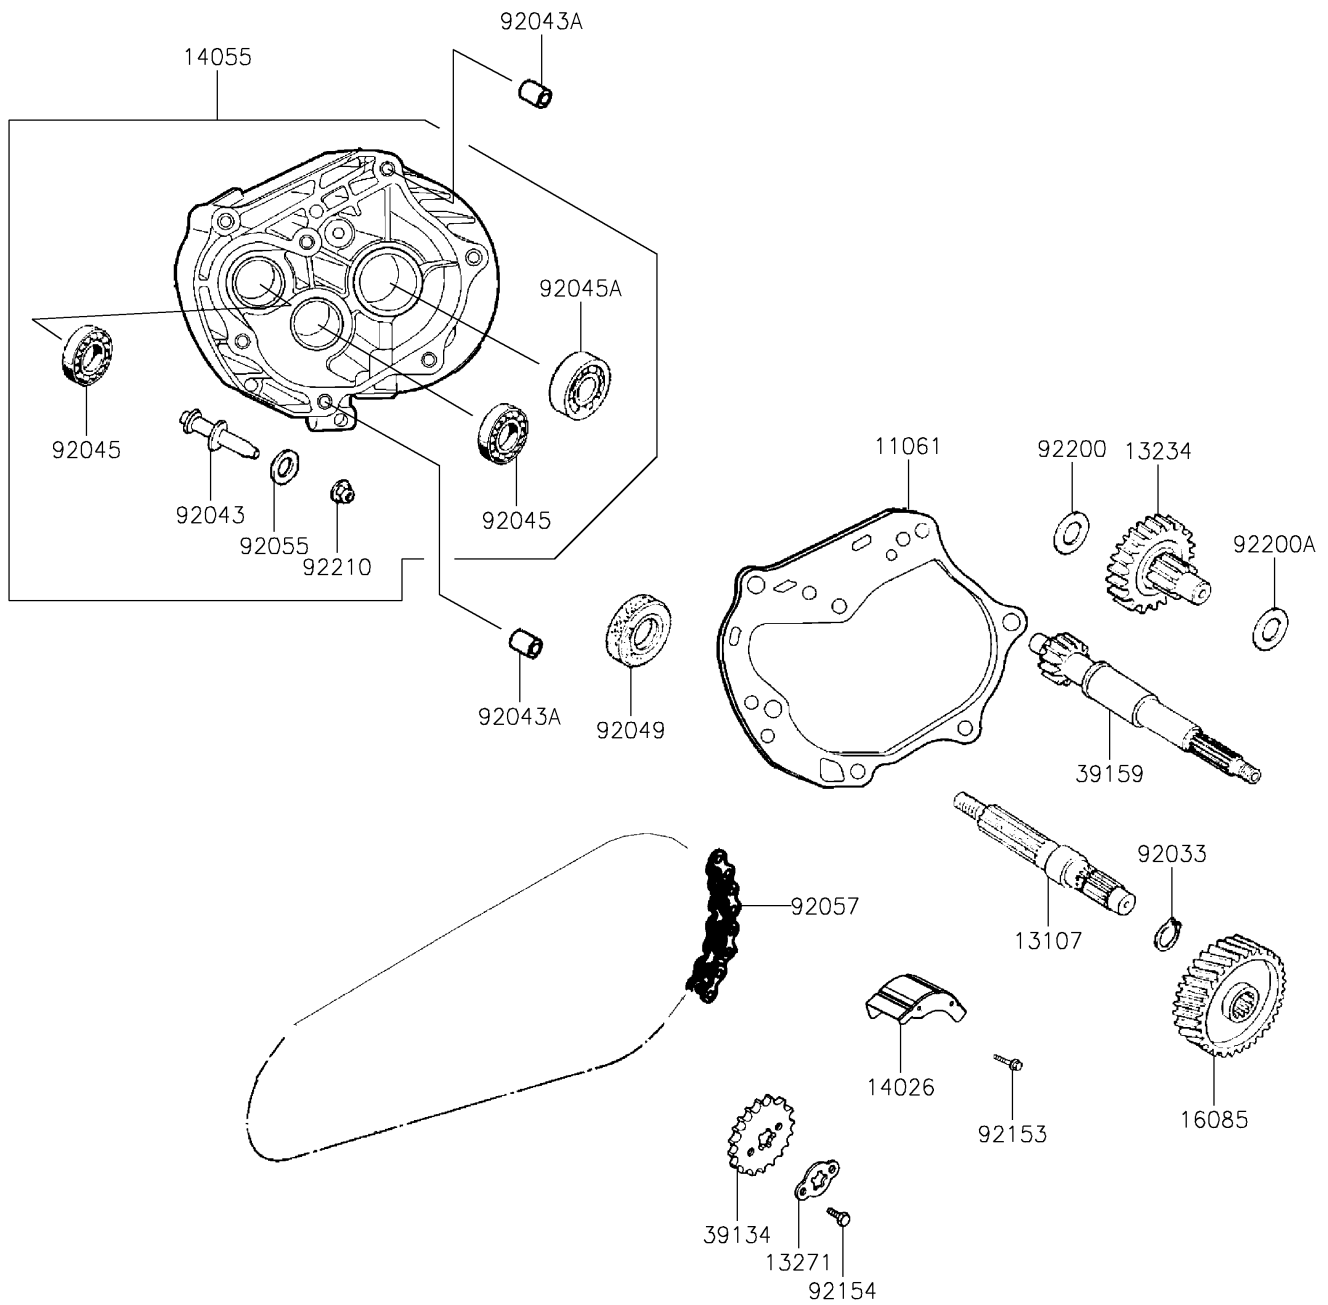

# 2026 KFX<sup>®</sup> 90

## PARTS DIAGRAM

### Gear Change Drum/Shift Fork(s)

E1362

## PARTS LIST