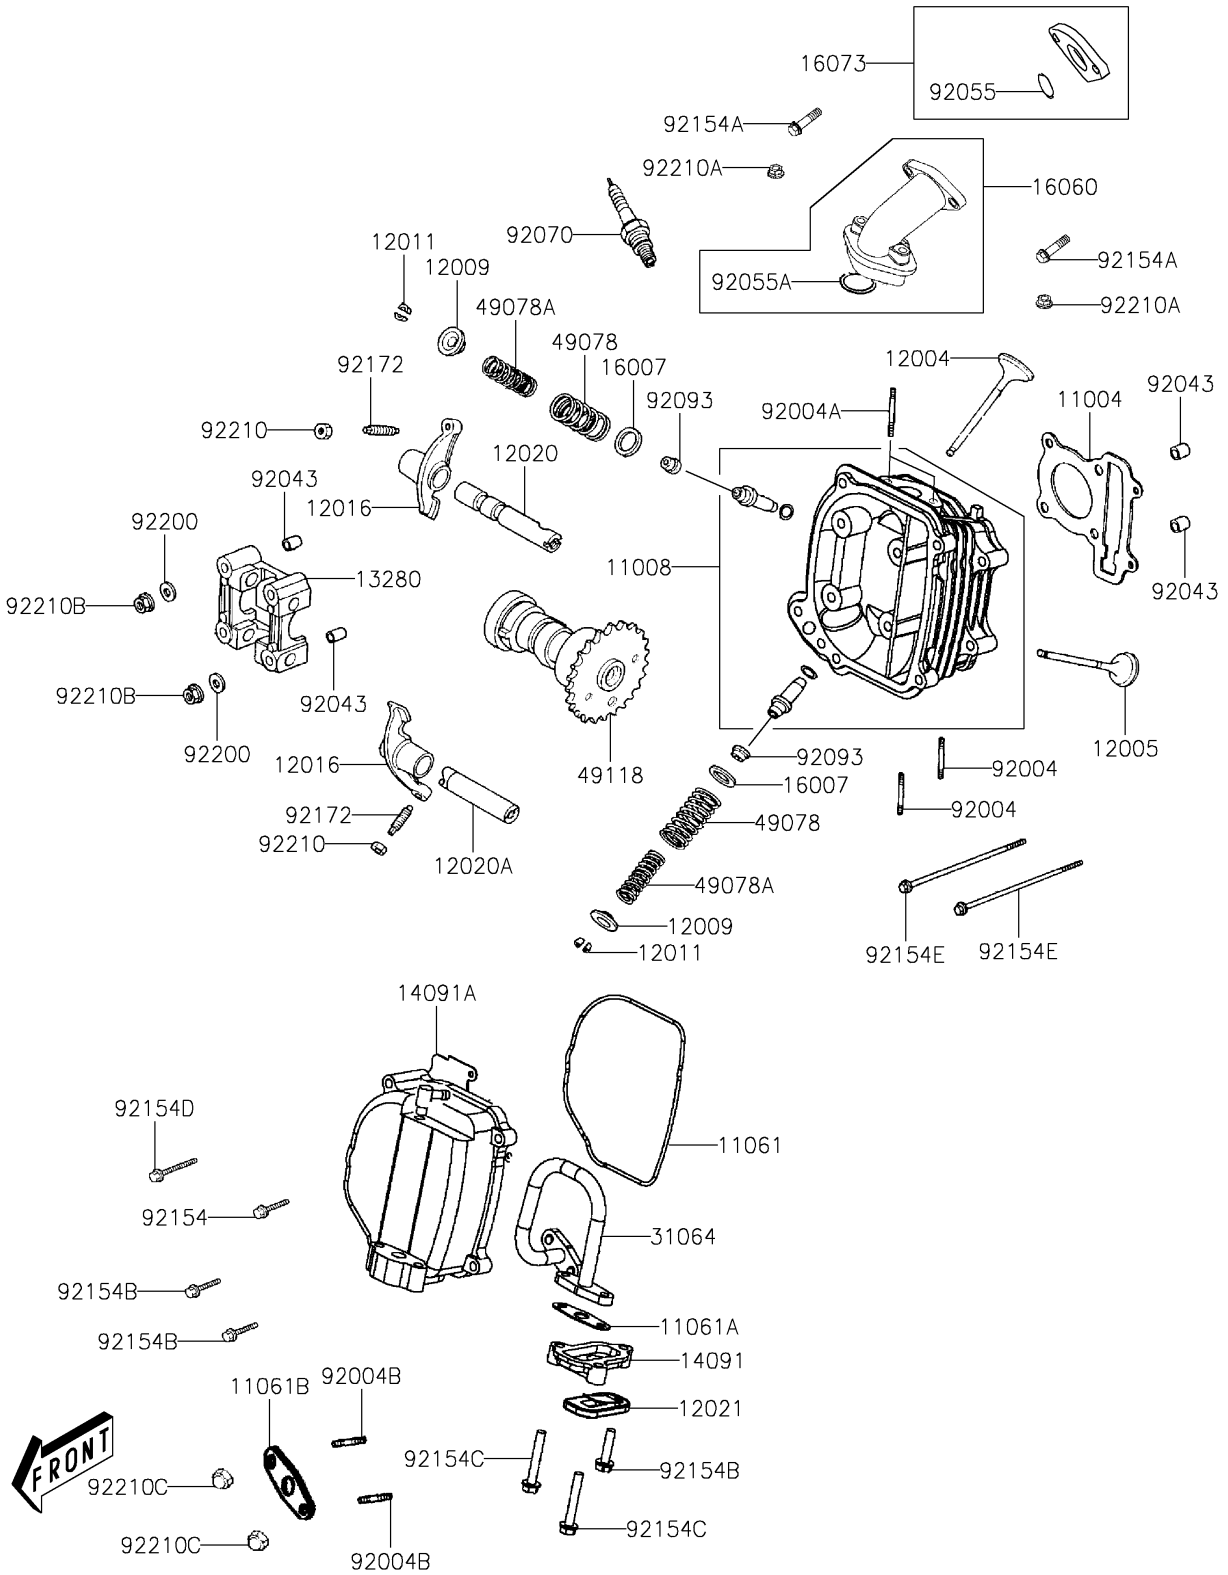

## PARTS DIAGRAM

### Cylinder Head

E1111

## PARTS LIST

### Cylinder Head

**Kawasaki**

Let the Good Times Roll<sup>®</sup>

**ITEM NAME**

**PART NUMBER**

**QUANTITY**

---