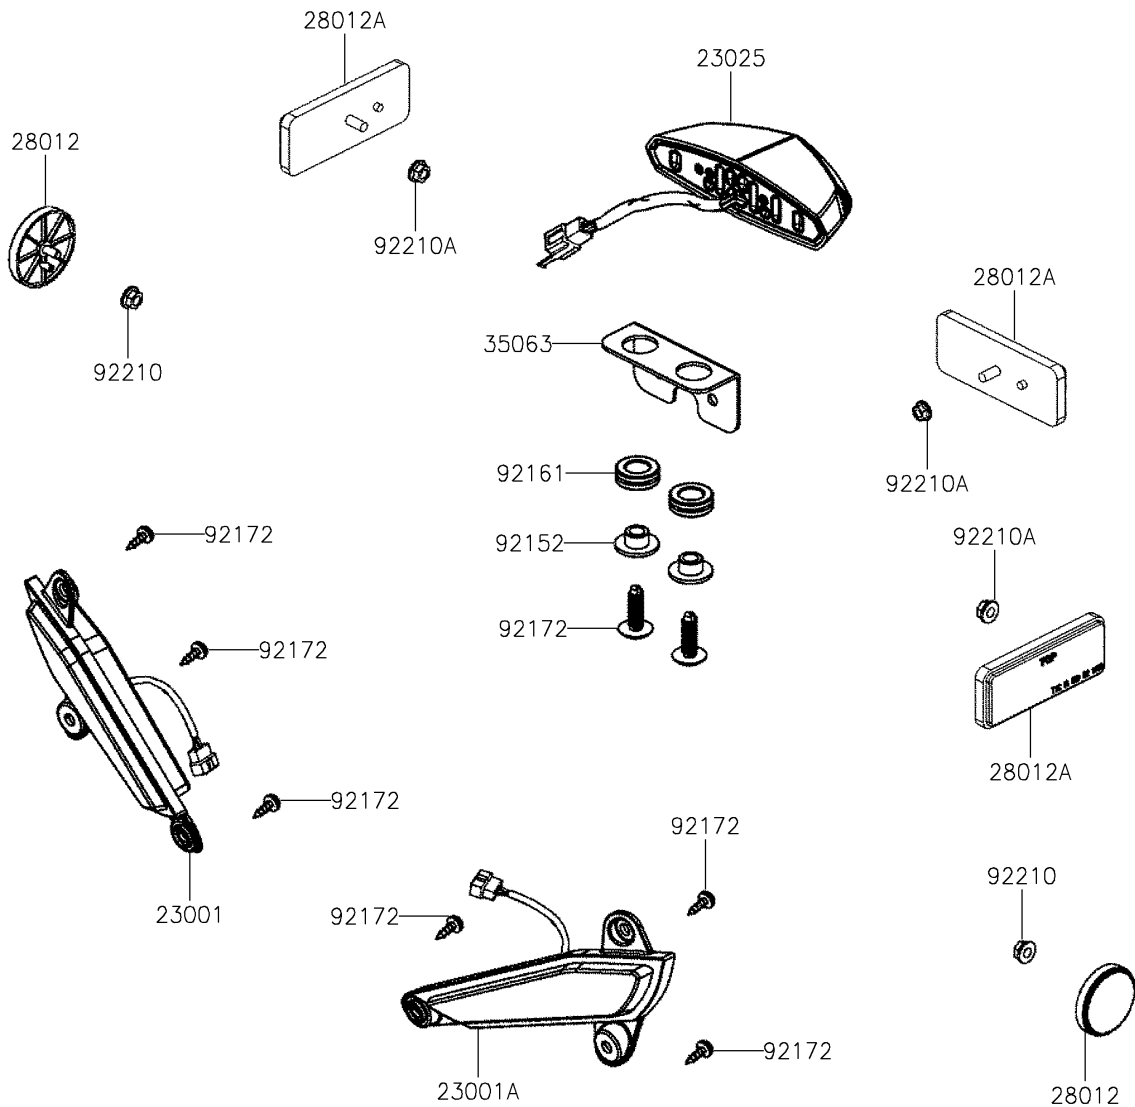

## PARTS DIAGRAM

### Taillight(s)

F2720

## PARTS LIST

Taillight(s)

**Kawasaki**

Let the Good Times Roll<sup>®</sup>

**ITEM NAME**

**PART NUMBER**

**QUANTITY**

---