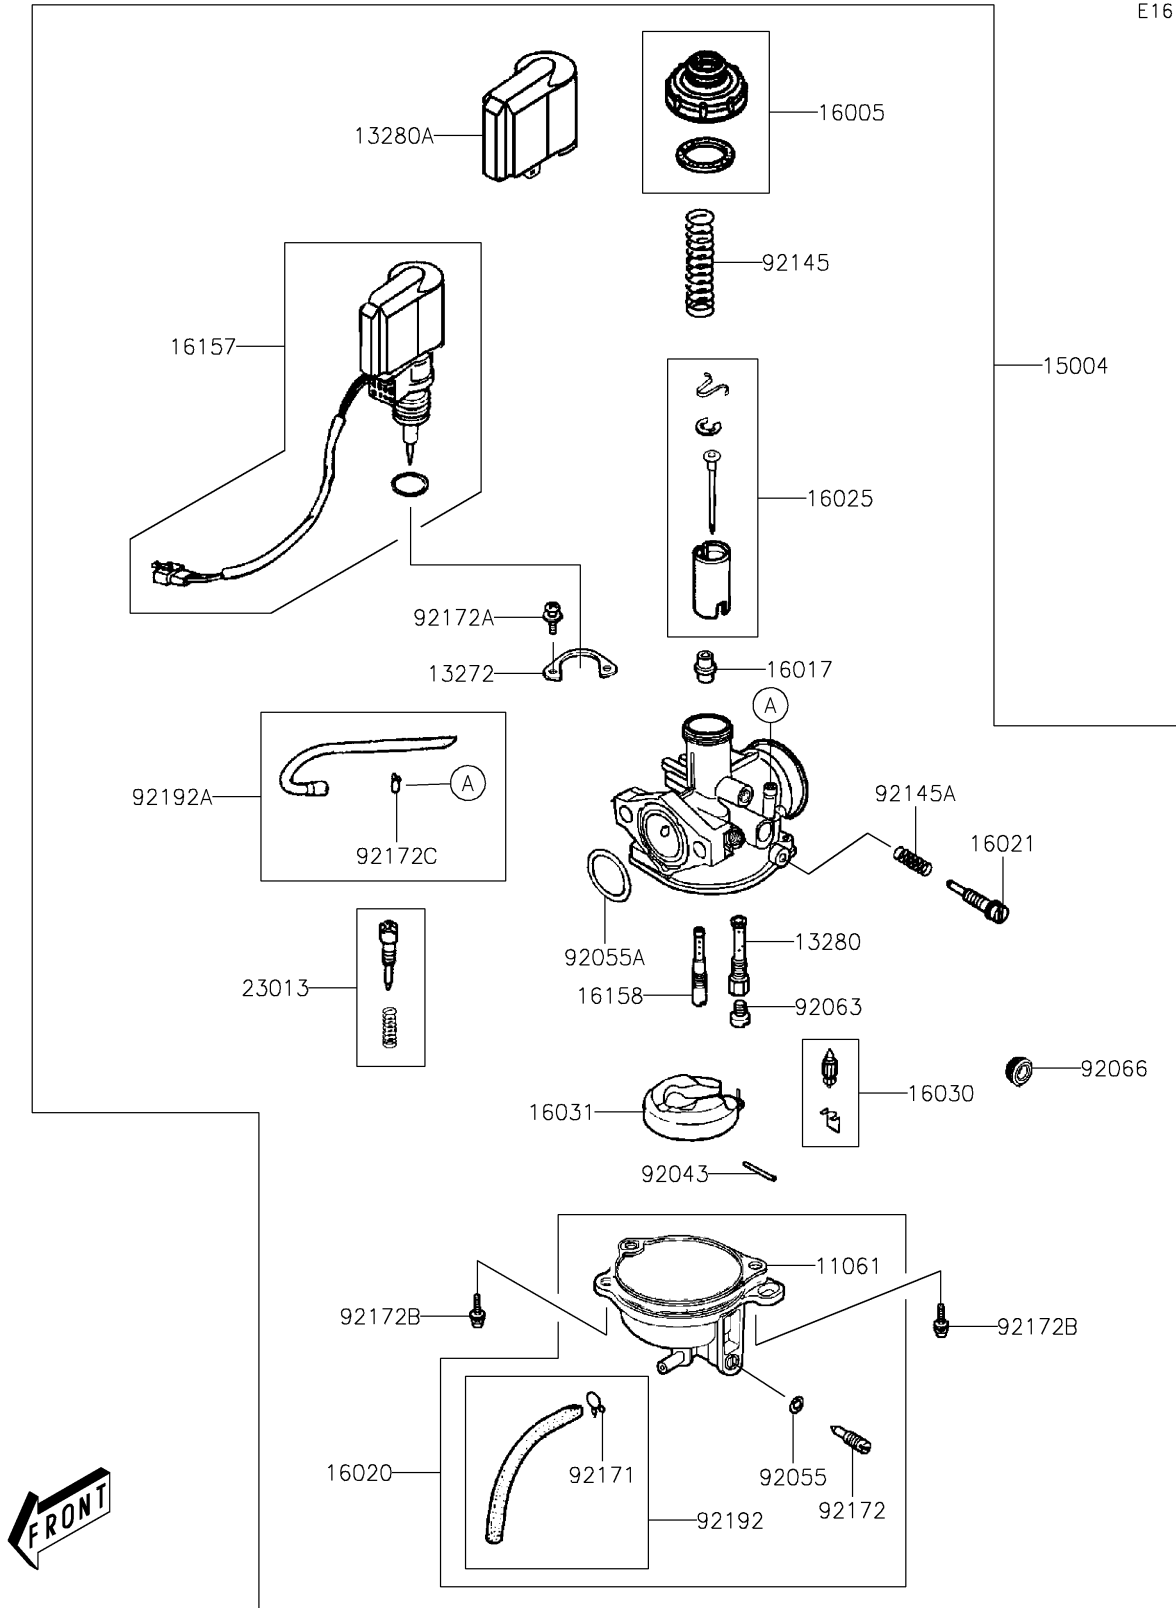

## PARTS DIAGRAM

### Carburetor

E1611

## PARTS LIST

### Carburetor

**Kawasaki**

Let the Good Times Roll<sup>®</sup>

**ITEM NAME**

**PART NUMBER**

**QUANTITY**

---