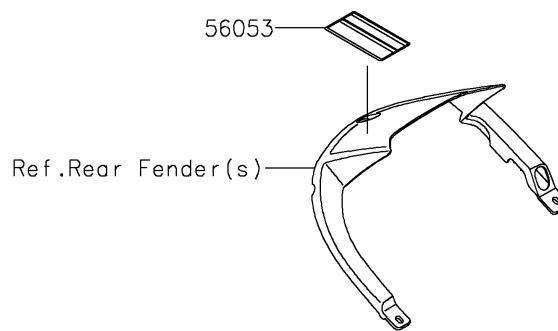

2026 NINJA® ZX™-10RR ABS

PARTS DIAGRAM

Labels

F2860

2026 NINJA® ZX™-10RR ABS

PARTS LIST

Labels

ITEM NAME	PART NUMBER	QUANTITY
LABEL,GASOLINE (Ref # 56030)	56030-0357	1
LABEL-MANUAL,CHAIN (Ref # 56033)	56033-0927	1
LABEL-SPECIFICATION,TIRE&LOAD (Ref # 56053)	56053-1425	1
LABEL-WARNING,EVAPO (Ref # 56071)	56071-0158	1
LABEL-BRAND,KAWASAKI (Ref # 56080)	56080-1077	1
LABEL-CERTIFICATION,EVAPO (Ref # 59465)	59465-2127	1
RIVET (Ref # 92039)	92039-1251	2