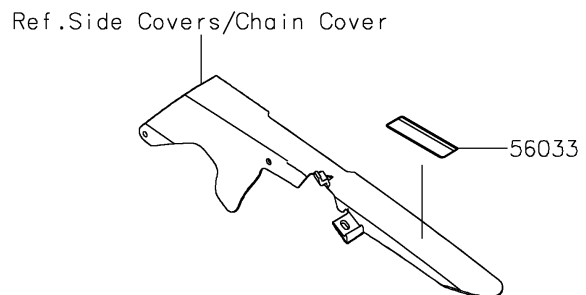

2026 NINJA® ZX™-10RR ABS

PARTS DIAGRAM

Labels

F2860

2026 NINJA® ZX™-10RR ABS

PARTS LIST

Labels

ITEM NAME	PART NUMBER	QUANTITY
LABEL,GASOLINE (Ref # 56030)	56030-0357	1
LABEL-MANUAL,CHAIN (Ref # 56033)	56033-0927	1
LABEL-SPECIFICATION,TIRE&LOAD (Ref # 56053)	56053-1425	1
LABEL-WARNING,EVAPO (Ref # 56071)	56071-0158	1
LABEL-BRAND,KAWASAKI (Ref # 56080)	56080-1077	1
LABEL-CERTIFICATION,EVAPO (Ref # 59465)	59465-2127	1
RIVET (Ref # 92039)	92039-1251	2