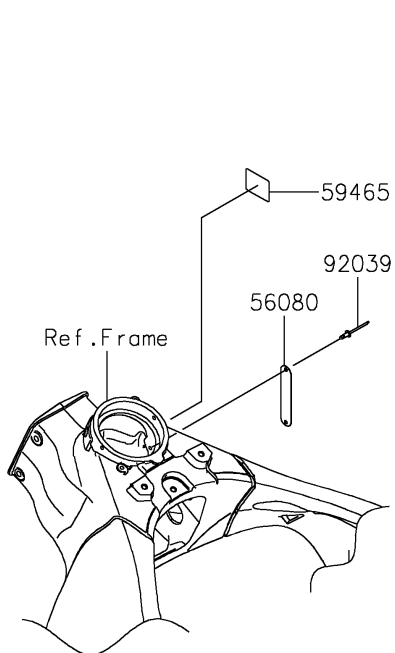

2026 NINJA® ZX™-10RR ABS

PARTS DIAGRAM

Labels

F2860

2026 NINJA® ZX™-10RR ABS

PARTS LIST

Labels

ITEM NAME	PART NUMBER	QUANTITY
LABEL,GASOLINE (Ref # 56030)	56030-0357	1
LABEL-MANUAL,CHAIN (Ref # 56033)	56033-0927	1
LABEL-SPECIFICATION,TIRE&LOAD (Ref # 56053)	56053-1425	1
LABEL-WARNING,EVAPO (Ref # 56071)	56071-0158	1
LABEL-BRAND,KAWASAKI (Ref # 56080)	56080-1077	1
LABEL-CERTIFICATION,EVAPO (Ref # 59465)	59465-2127	1
RIVET (Ref # 92039)	92039-1251	2