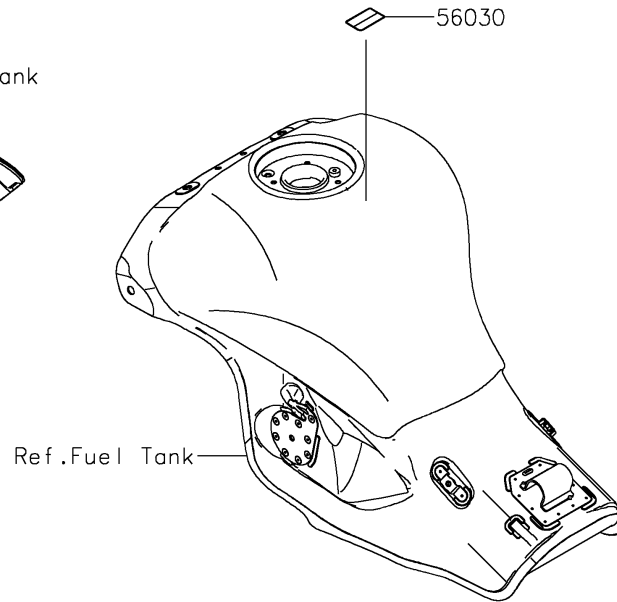

2026 NINJA® ZX™-10RR ABS

PARTS DIAGRAM

Labels

F2860

2026 NINJA® ZX™-10RR ABS

PARTS LIST

Labels

ITEM NAME	PART NUMBER	QUANTITY
LABEL,GASOLINE (Ref # 56030)	56030-0357	1
LABEL-MANUAL,CHAIN (Ref # 56033)	56033-0927	1
LABEL-SPECIFICATION,TIRE&LOAD (Ref # 56053)	56053-1425	1
LABEL-WARNING,EVAPO (Ref # 56071)	56071-0158	1
LABEL-BRAND,KAWASAKI (Ref # 56080)	56080-1077	1
LABEL-CERTIFICATION,EVAPO (Ref # 59465)	59465-2127	1
RIVET (Ref # 92039)	92039-1251	2