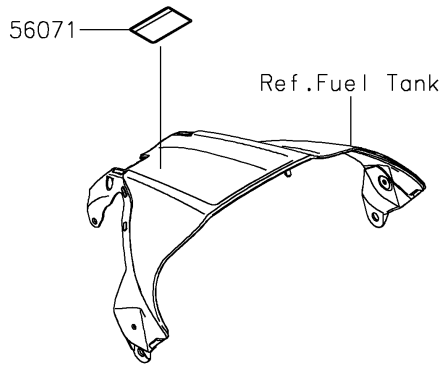

2026 NINJA® ZX™-10RR ABS

PARTS DIAGRAM

Labels

F2860

2026 NINJA® ZX™-10RR ABS

PARTS LIST

Labels

ITEM NAME	PART NUMBER	QUANTITY
LABEL,GASOLINE (Ref # 56030)	56030-0357	1
LABEL-MANUAL,CHAIN (Ref # 56033)	56033-0927	1
LABEL-SPECIFICATION,TIRE&LOAD (Ref # 56053)	56053-1425	1
LABEL-WARNING,EVAPO (Ref # 56071)	56071-0158	1
LABEL-BRAND,KAWASAKI (Ref # 56080)	56080-1077	1
LABEL-CERTIFICATION,EVAPO (Ref # 59465)	59465-2127	1
RIVET (Ref # 92039)	92039-1251	2