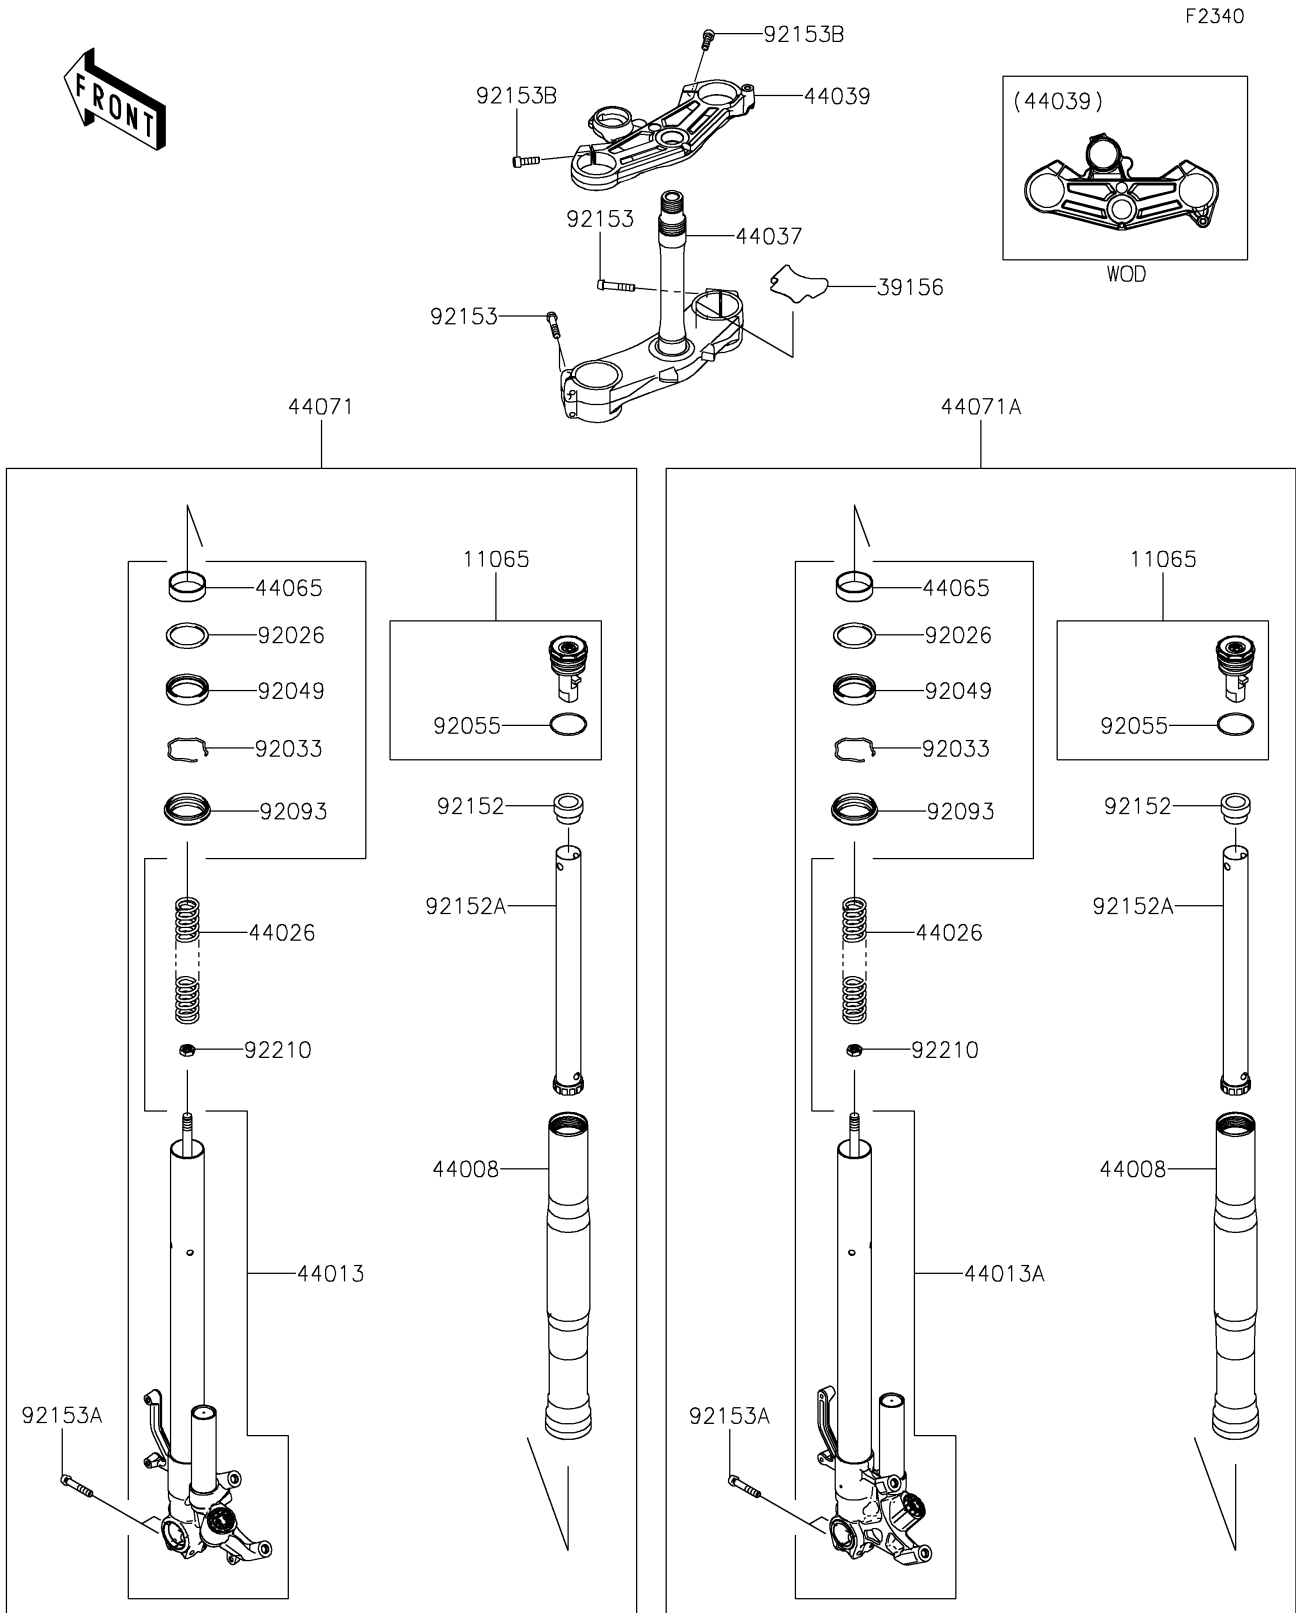

2026 NINJA® ZX™-10RR ABS

PARTS DIAGRAM

Front Fork

2026 NINJA® ZX™-10RR ABS

PARTS LIST

Front Fork

ITEM NAME	PART NUMBER	QUANTITY
CAP,FORK (Ref # 11065)	11065-1546	2
PAD,UNDER BRACKET (Ref # 39156)	39156-2746	1
PIPE-FORK OUTER (Ref # 44008)	44008-0096	2
PIPE-FORK INNER,LH (Ref # 44013)	44013-0452	1
PIPE-FORK INNER,RH (Ref # 44013A)	44013-0453	1
SPRING-FRONT FORK,10.50N/MM (Ref # 44026)	44026-0274	2
HOLDER-FORK UNDER (Ref # 44037)	44037-0198	1
HOLDER-FORK UPPER (Ref # 44039)	44039-0200	1
BUSHING-FRONT FORK (Ref # 44065)	44065-0026	2
DAMPER-ASSY,FORK,LH (Ref # 44071)	44071-1785	1
DAMPER-ASSY,FORK,RH (Ref # 44071A)	44071-1786	1
SPACER (Ref # 92026)	92026-0165	2
RING-SNAP (Ref # 92033)	92033-1222	2
SEAL-OIL (Ref # 92049)	92049-0064	2
RING-O,FORK CAP (Ref # 92055)	92055-1497	2
SEAL (Ref # 92093)	92093-0848	2
COLLAR (Ref # 92152)	92152-2238	2
COLLAR (Ref # 92152A)	92152-2239	2
BOLT (Ref # 92153)	92153-0853	4
BOLT,SOCKET,8X35 (Ref # 92153A)	92153-0854	4
BOLT,SOCKET,8X25 (Ref # 92153B)	92153-1625	2
NUT (Ref # 92210)	92210-1506	2