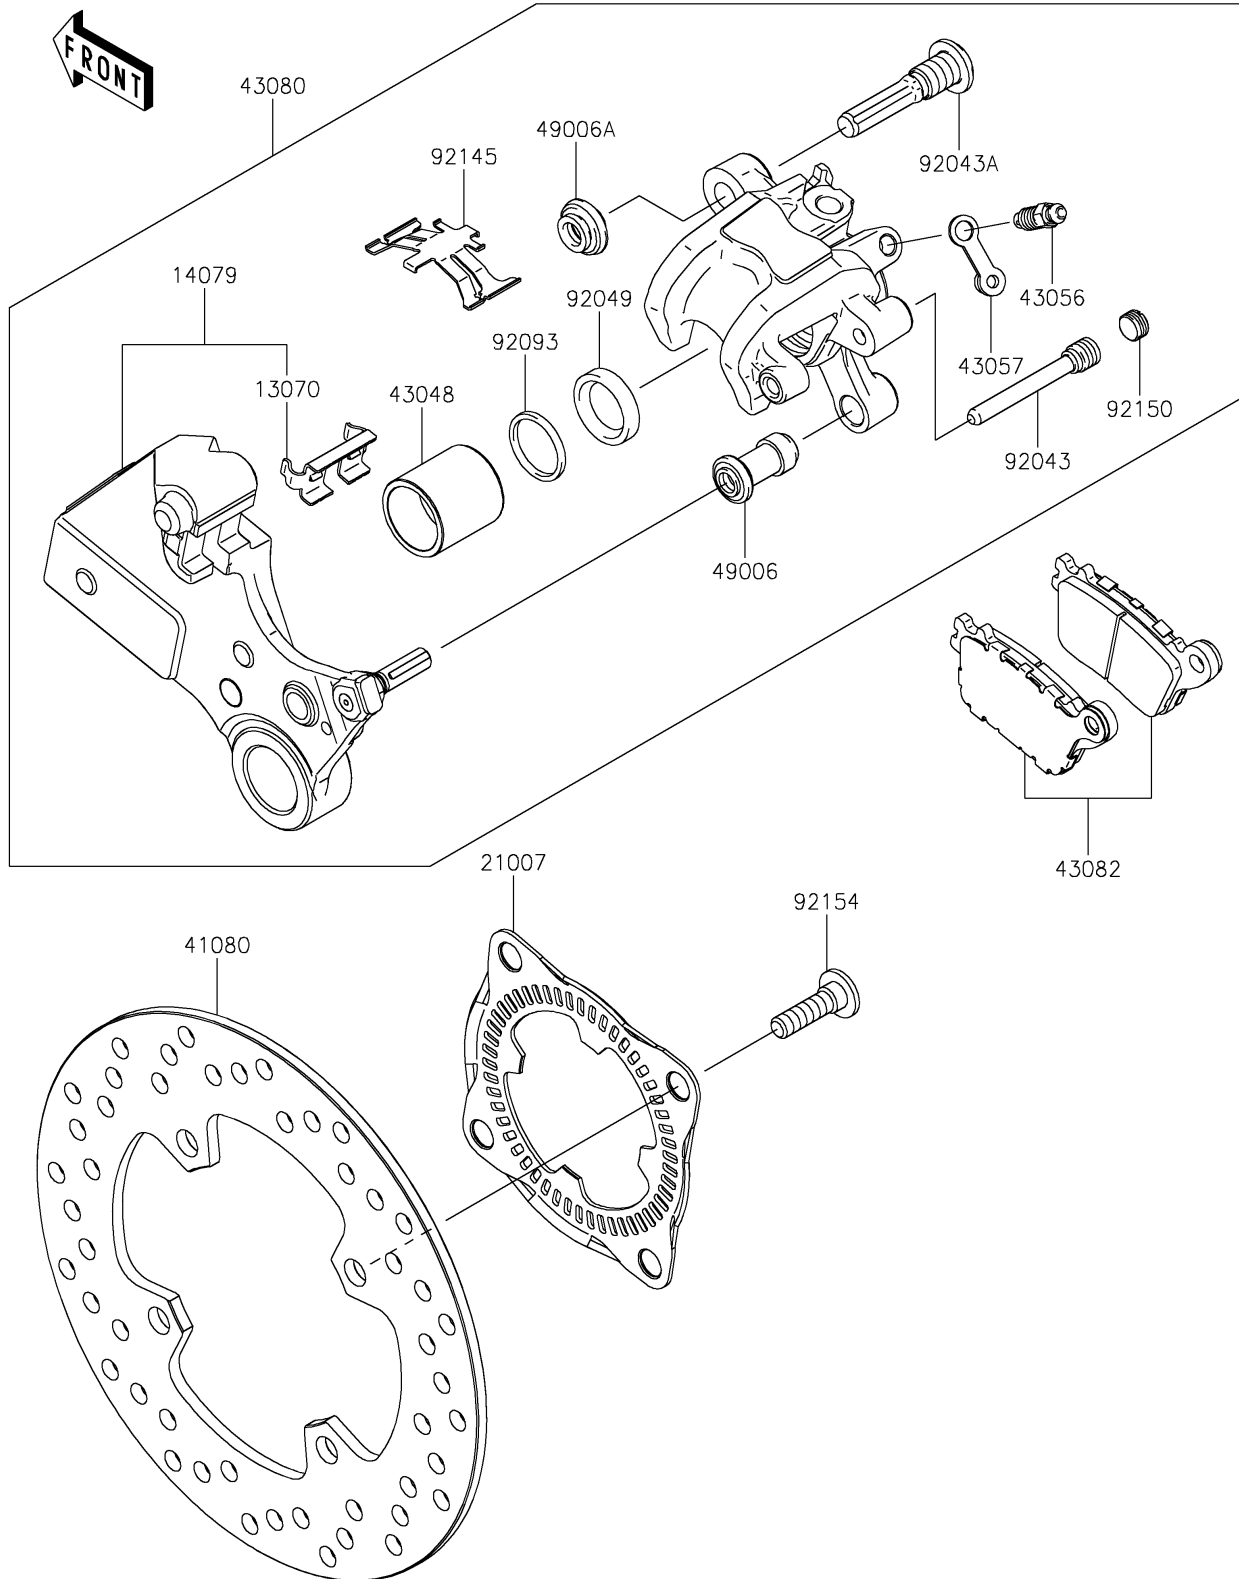

2026 NINJA® ZX™-10RR ABS

PARTS DIAGRAM

Rear Brake

F2294

2026 NINJA® ZX™-10RR ABS

PARTS LIST

Rear Brake

ITEM NAME	PART NUMBER	QUANTITY
GUIDE (Ref # 13070)	13070-0126	1
HOLDER-ASSY (Ref # 14079)	14079-0617	1
ROTOR,RR WHEEL (Ref # 21007)	21007-0167	1
DISC,RR (Ref # 41080)	41080-0662	1
PISTON-CALIPER (Ref # 43048)	43048-0018	1
BREATHER (Ref # 43056)	43056-1055	1
CAP-BREATHER (Ref # 43057)	43057-1001	1
CALIPER-SUB-ASSY,RR,BLACK (Ref # 43080)	43080-0226-DJ	1
PAD-ASSY-BRAKE (Ref # 43082)	43082-0198	1
BOOT,CALIPER (Ref # 49006)	49006-1088	1
BOOT,CALIPER (Ref # 49006A)	49006-1242	1
PIN,PAD (Ref # 92043)	92043-0106	1
PIN (Ref # 92043A)	92043-1508	1
SEAL-OIL,PISTON (Ref # 92049)	92049-1331	1
SEAL,PISTON (Ref # 92093)	92093-1272	1
SPRING (Ref # 92145)	92145-0810	1
BOLT,PLUG (Ref # 92150)	92150-1692	1
BOLT,SOCKET,8X30 (Ref # 92154)	92154-1865	4