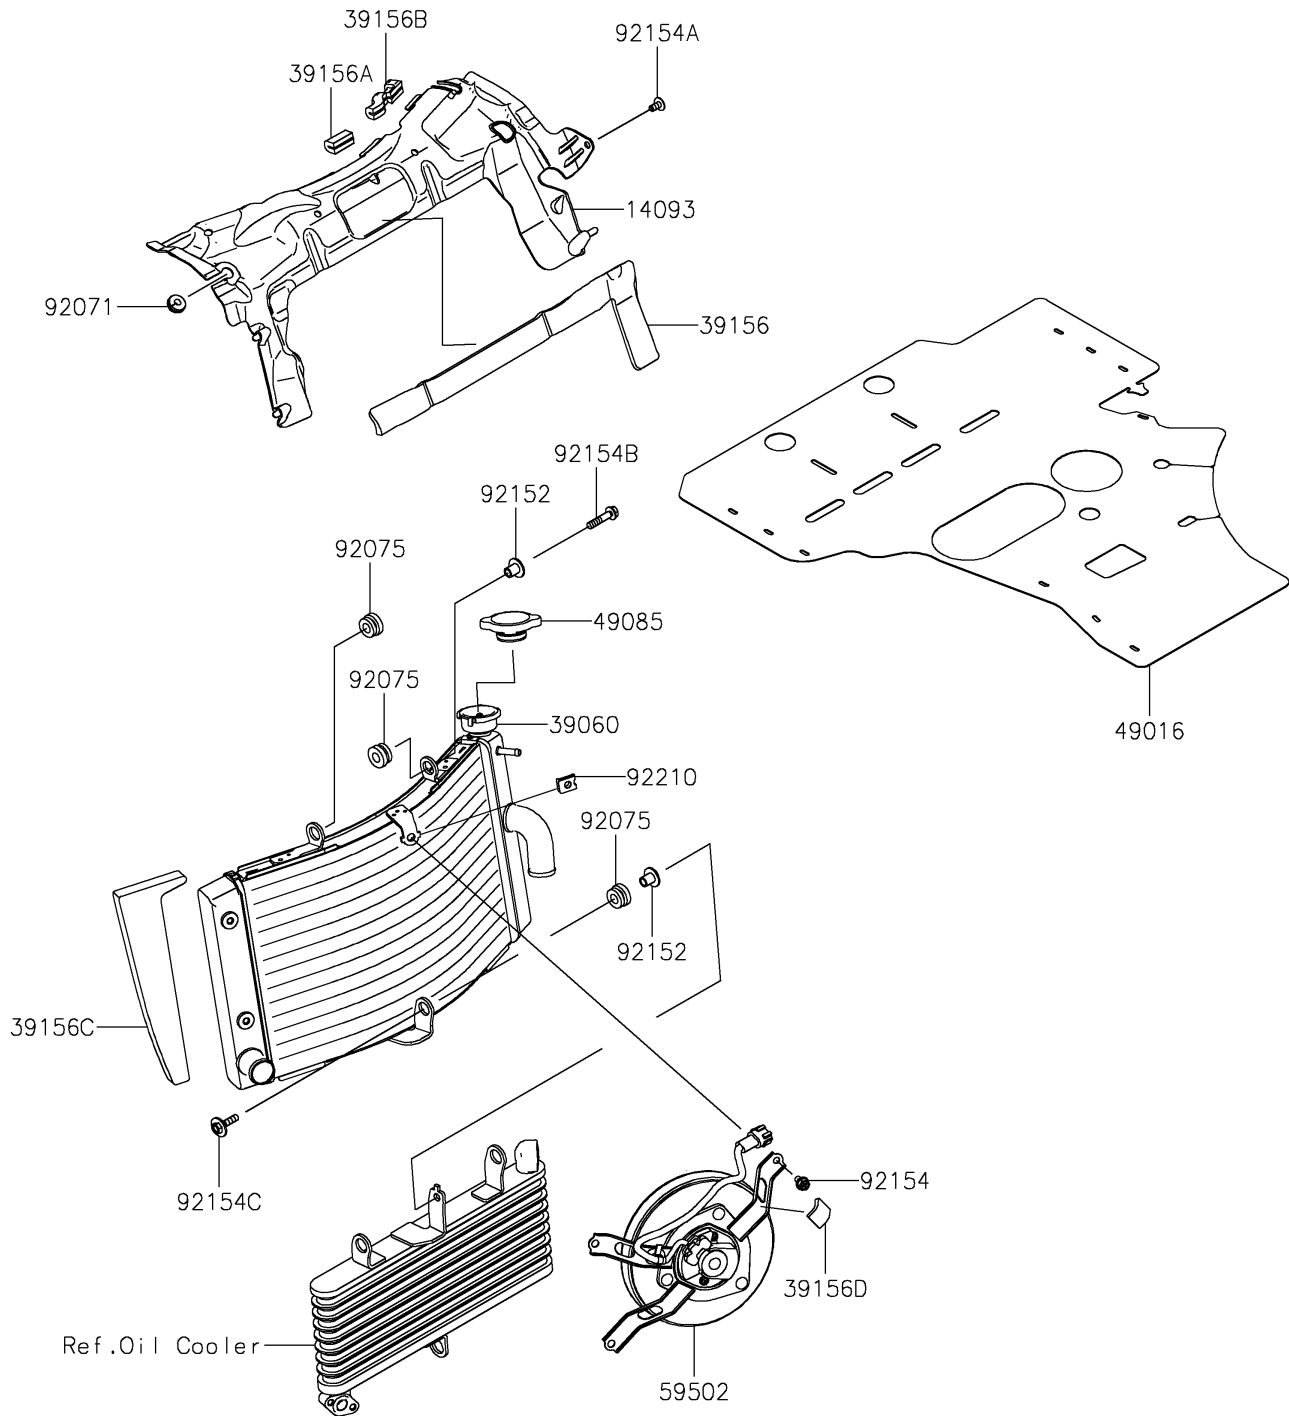

2026 NINJA® ZX™-10RR ABS

PARTS DIAGRAM

Radiator

E3032

2026 NINJA® ZX™-10RR ABS

PARTS LIST

Radiator

ITEM NAME	PART NUMBER	QUANTITY
COVER (Ref # 14093)	14093-1200	1
RADIATOR (Ref # 39060)	39060-0759	1
PAD (Ref # 39156)	39156-0730	1
PAD,20X26.5X5 (Ref # 39156A)	39156-2644	1
PAD,13.5X64X5 (Ref # 39156B)	39156-2645	1
PAD,RADIATOR LH (Ref # 39156C)	39156-2646	1
PAD,23X19X4 (Ref # 39156D)	39156-2737	1
COVER-SEAL,ENGINE RR (Ref # 49016)	49016-0669	1
CAP-ASSY-PRESSURE (Ref # 49085)	49085-0006	1
FAN-ASSY (Ref # 59502)	59502-0661	1
GROMMET (Ref # 92071)	92071-0811	1
DAMPER,RUBBER (Ref # 92075)	92075-1123	3
COLLAR (Ref # 92152)	92152-1074	2
BOLT (Ref # 92154)	92154-1429	3
BOLT,6X12 (Ref # 92154A)	92154-1892	1
BOLT,FLANGED,15X30 (Ref # 92154B)	92154-2119	1
BOLT,6X25 (Ref # 92154C)	92154-4259	1
NUT (Ref # 92210)	92210-1323	1