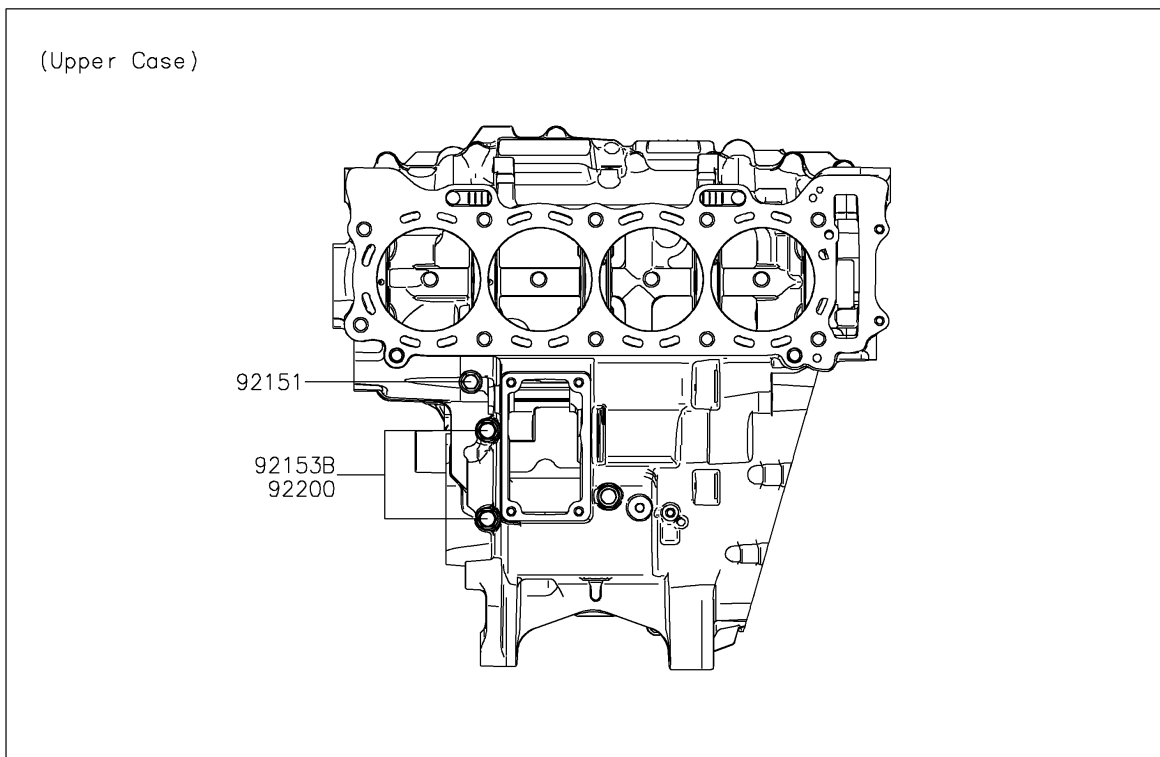

2026 NINJA® ZX™-10RR ABS

PARTS DIAGRAM

Crankcase Bolt Pattern

E1412

2026 NINJA® ZX™-10RR ABS

PARTS LIST

Crankcase Bolt Pattern

ITEM NAME	PART NUMBER	QUANTITY
GASKET,6.2X13.5X1.0 (Ref # 11061)	11061-0262	1
BOLT,FLANGED,7X50 (Ref # 92151)	92151-1223	3
BOLT,6X60 (Ref # 92151A)	92151-1791	1
BOLT,FLANGED,9X100 (Ref # 92153)	92153-0447	6
BOLT,FLANGED,7X45 (Ref # 92153A)	92153-1041	1
BOLT,8X63 (Ref # 92153B)	92153-1110	2
BOLT,FLANGED,9X113 (Ref # 92153C)	92153-1449	4
BOLT,FLANGED,6X45 (Ref # 92153D)	92153-1575	7
BOLT,FLANGED,6X40 (Ref # 92154)	92154-0861	4
WASHER,8.2X16X1.6 (Ref # 92200)	92200-0047	2
WASHER,9.2X19X2.3 (Ref # 92200A)	92200-0115	10