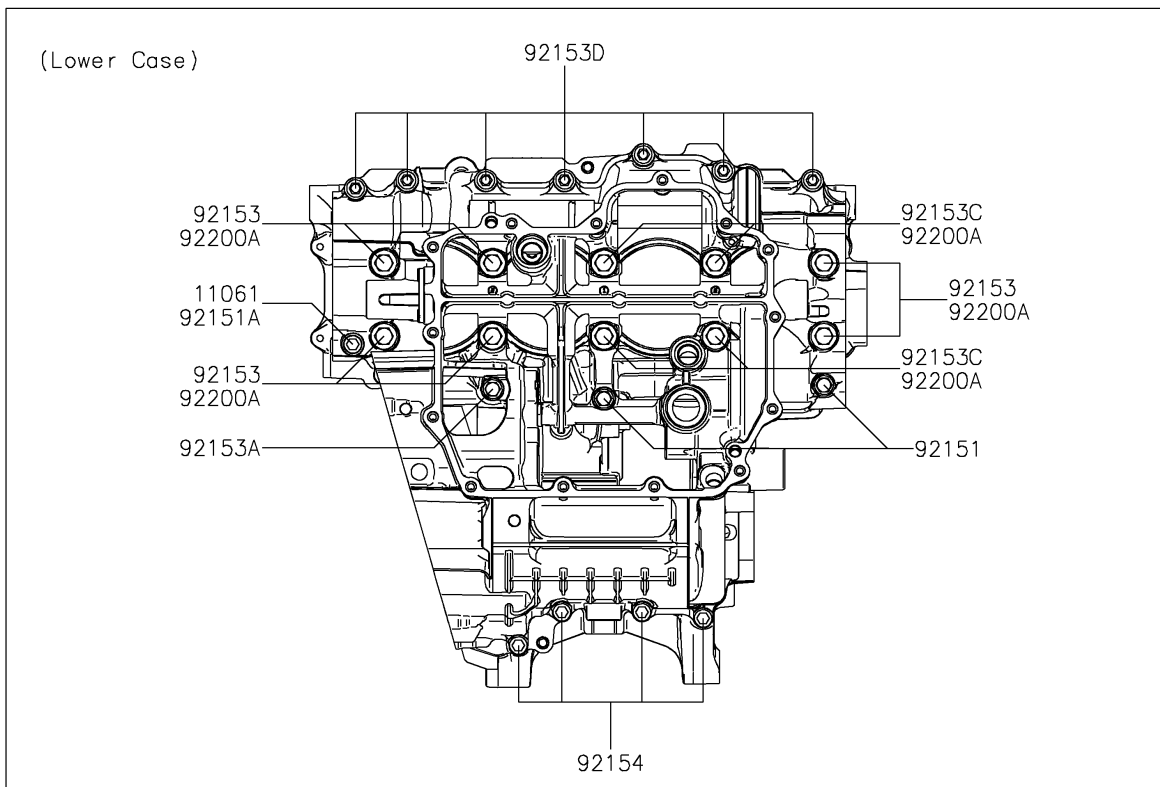

2026 NINJA® ZX™-10RR ABS

PARTS DIAGRAM

Crankcase Bolt Pattern

E1412

2026 NINJA® ZX™-10RR ABS

PARTS LIST

Crankcase Bolt Pattern

ITEM NAME	PART NUMBER	QUANTITY
GASKET,6.2X13.5X1.0 (Ref # 11061)	11061-0262	1
BOLT,FLANGED,7X50 (Ref # 92151)	92151-1223	3
BOLT,6X60 (Ref # 92151A)	92151-1791	1
BOLT,FLANGED,9X100 (Ref # 92153)	92153-0447	6
BOLT,FLANGED,7X45 (Ref # 92153A)	92153-1041	1
BOLT,8X63 (Ref # 92153B)	92153-1110	2
BOLT,FLANGED,9X113 (Ref # 92153C)	92153-1449	4
BOLT,FLANGED,6X45 (Ref # 92153D)	92153-1575	7
BOLT,FLANGED,6X40 (Ref # 92154)	92154-0861	4
WASHER,8.2X16X1.6 (Ref # 92200)	92200-0047	2
WASHER,9.2X19X2.3 (Ref # 92200A)	92200-0115	10