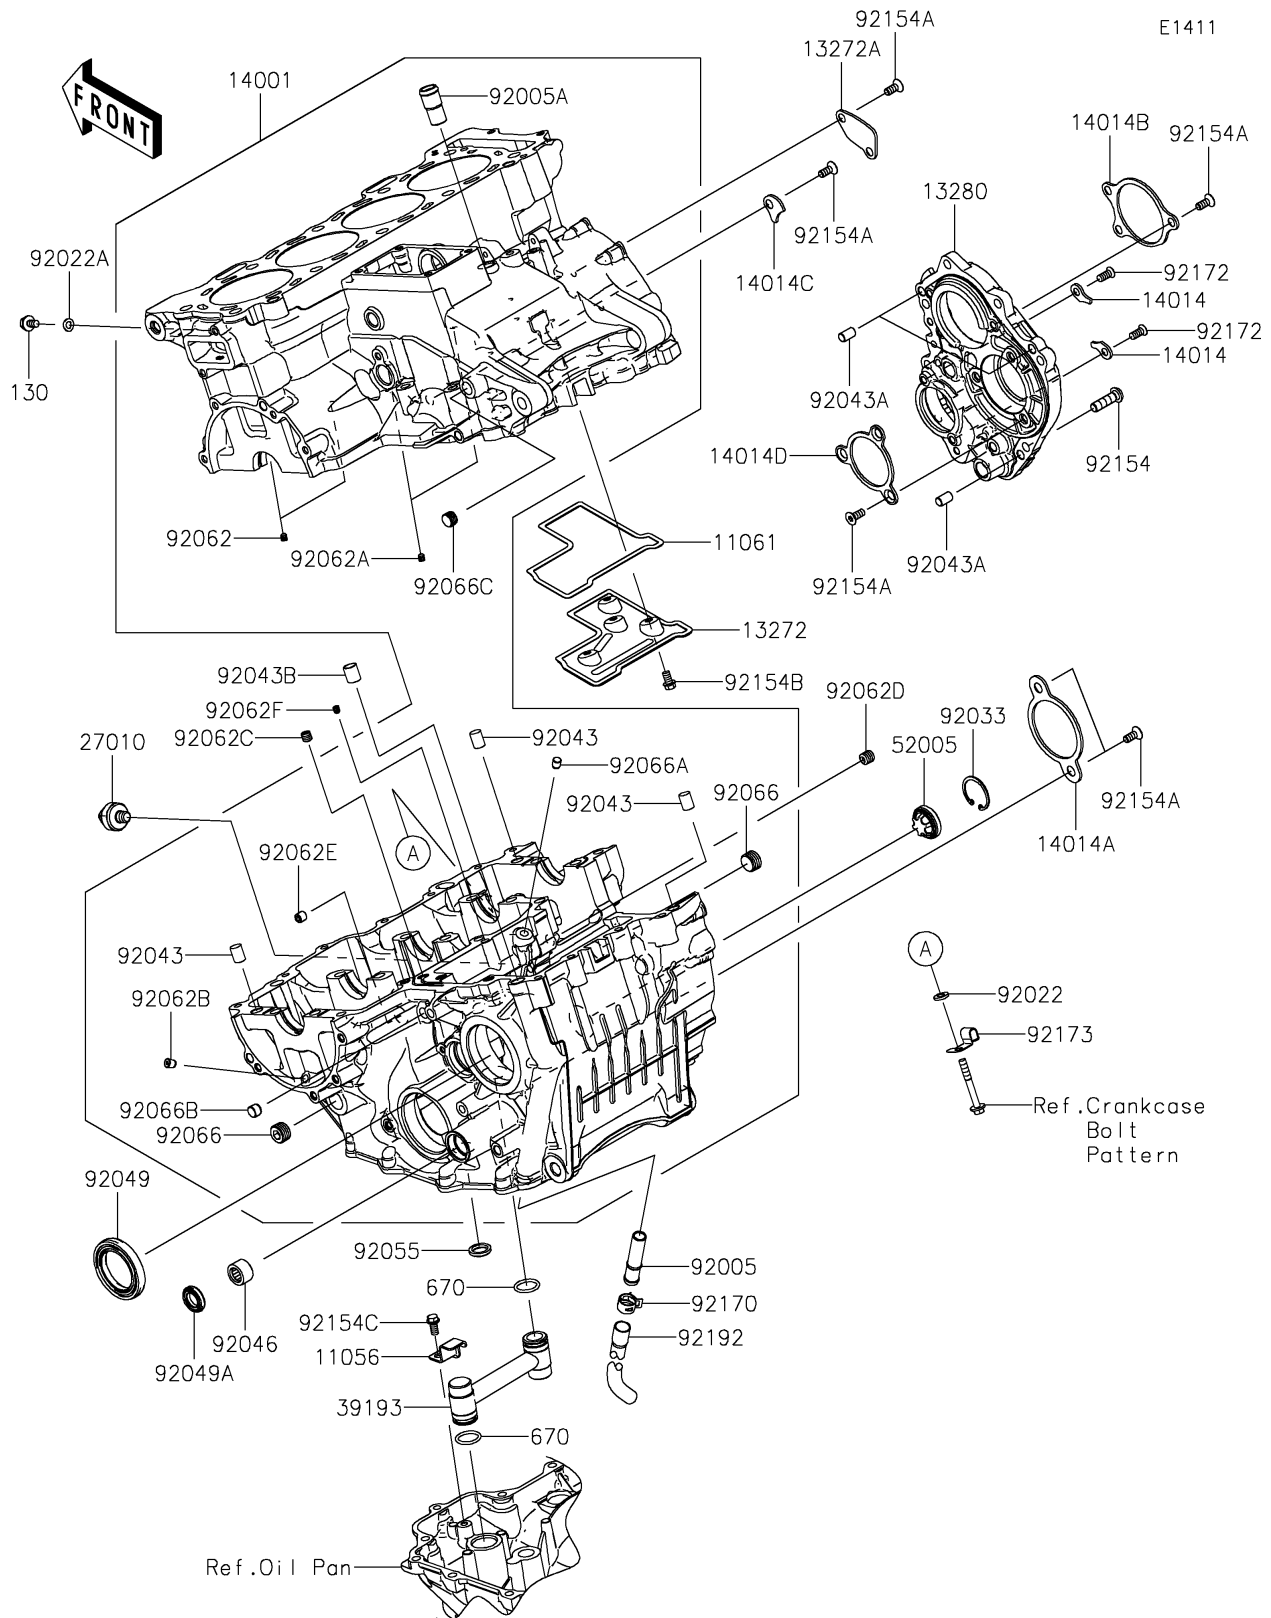

2026 NINJA® ZX™-10RR ABS

PARTS DIAGRAM

Crankcase