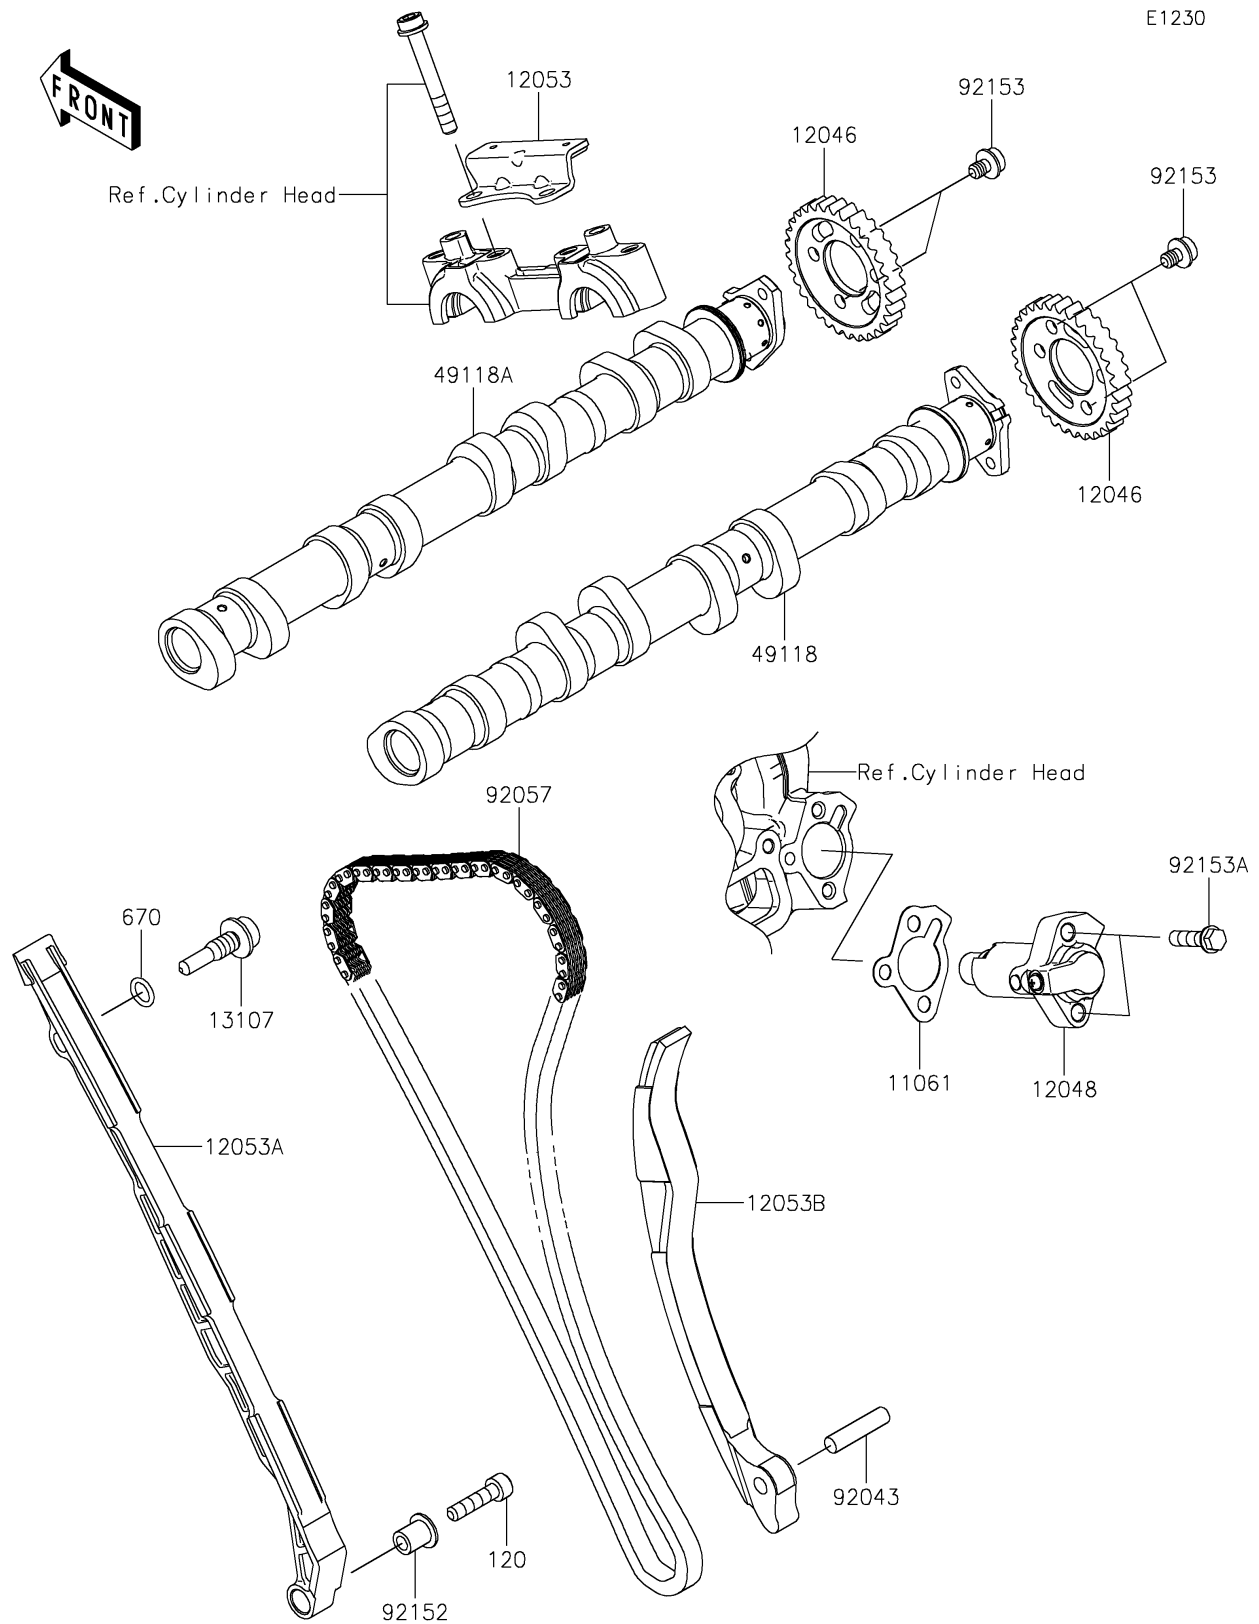

## PARTS DIAGRAM

### Camshaft(s)/Tensioner

## PARTS LIST

### Camshaft(s)/Tensioner

ITEM NAME	PART NUMBER	QUANTITY
GASKET,TENSIONER (Ref # 11061)	11061-0796	1
SPROCKET,32T (Ref # 12046)	12046-0610	2
TENSIONER-ASSY (Ref # 12048)	12048-0120	1
GUIDE-CHAIN,UPP (Ref # 12053)	12053-0264	1
GUIDE-CHAIN,FR (Ref # 12053A)	12053-0265	1
GUIDE-CHAIN,RR (Ref # 12053B)	12053-0266	1
SHAFT,CHAIN GUIDE (Ref # 13107)	13107-0157	1
CAMSHAFT-COMP,INTAKE (Ref # 49118)	49118-0966	1
CAMSHAFT-COMP,EXHAUST (Ref # 49118A)	49118-0967	1
PIN,7X30.7 (Ref # 92043)	92043-0062	1
CHAIN,98XRH2020-128N2 (Ref # 92057)	92057-0755	1
COLLAR (Ref # 92152)	92152-0413	1
BOLT,FLANGED,6X8 (Ref # 92153)	92153-0455	4
BOLT,FLANGED-SMALL,6X22 (Ref # 92153A)	92153-1560	2
BOLT-SOCKET,6X25 (Ref # 120)	120CA0625	1
O RING,9MM (Ref # 670)	670D1509	1