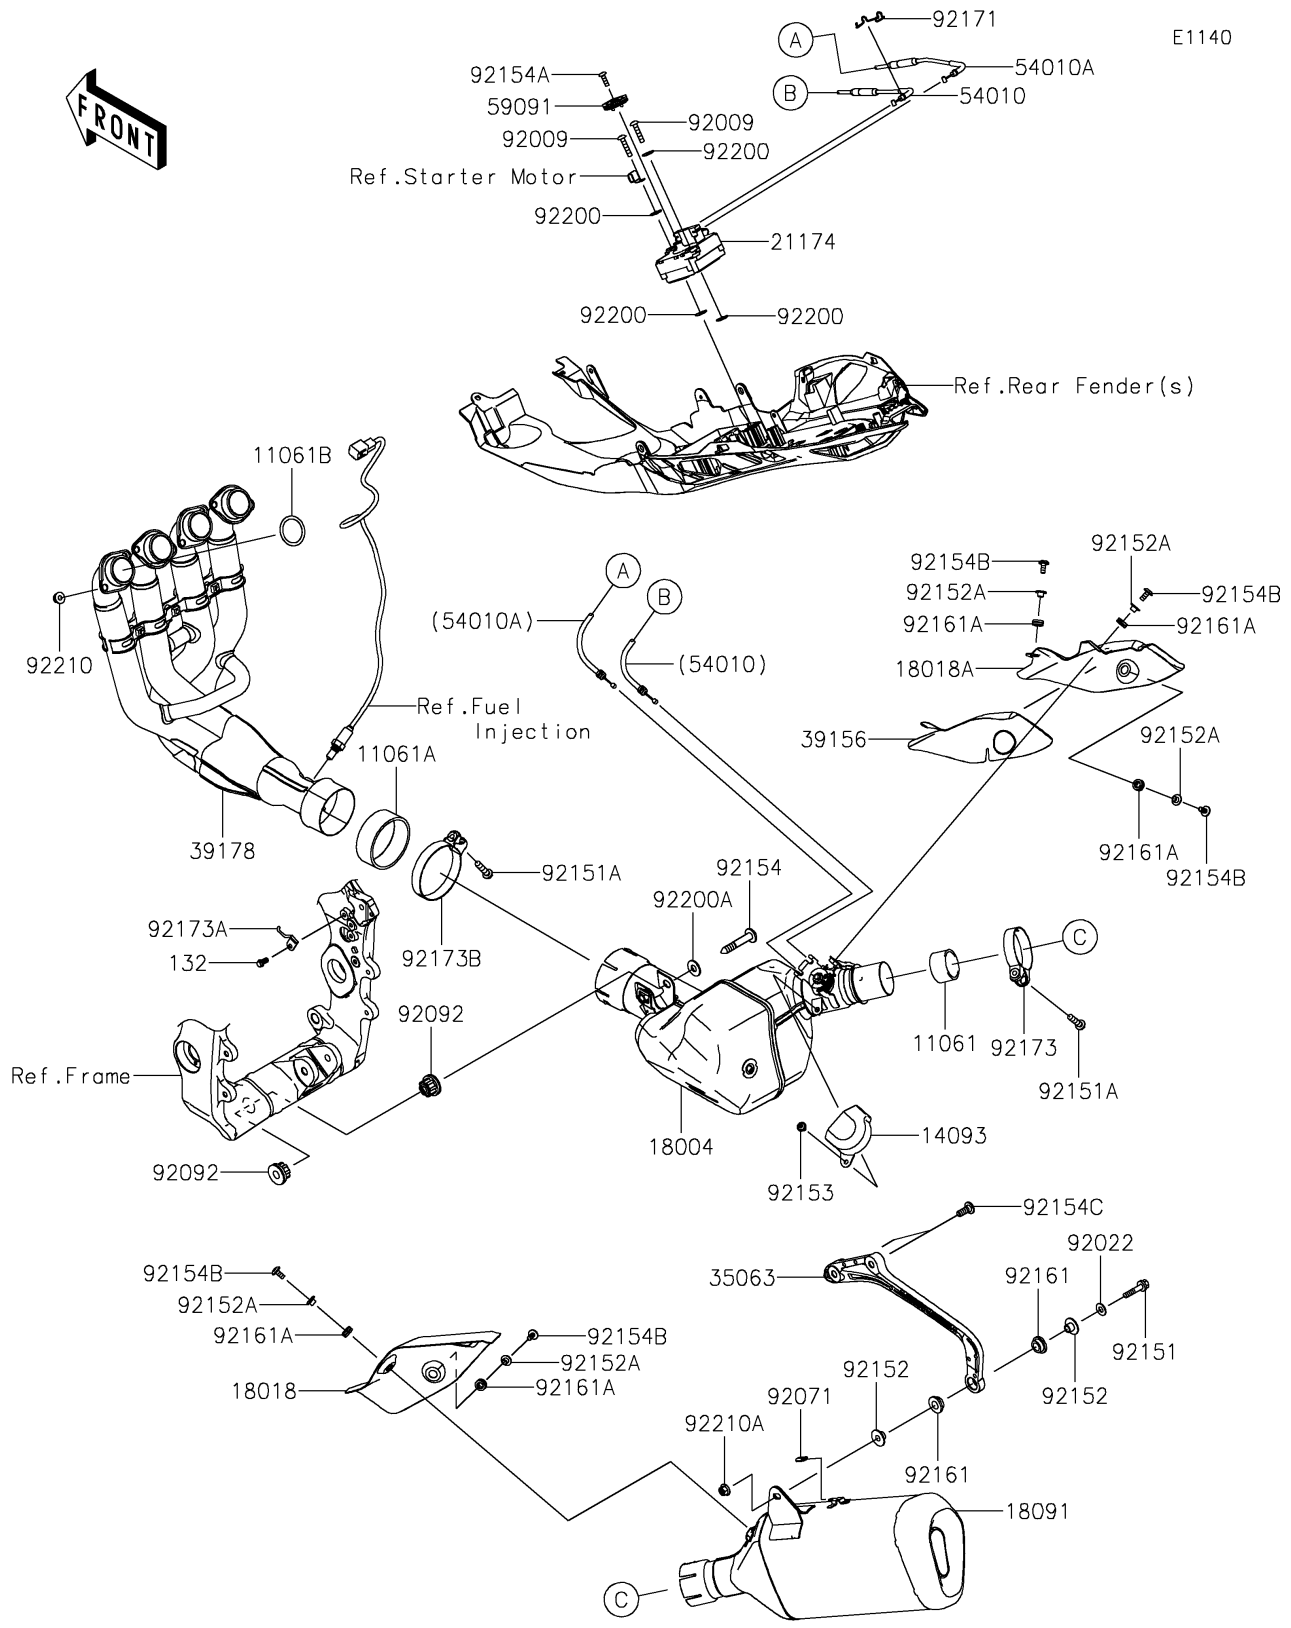

2026 NINJA® ZX™-10RR ABS

PARTS DIAGRAM

Muffler(s)

2026 NINJA® ZX™-10RR ABS

PARTS LIST

Muffler(s)

ITEM NAME	PART NUMBER	QUANTITY
GASKET,50.8X62X30 (Ref # 11061)	11061-0447	1
GASKET,76X84X30 (Ref # 11061A)	11061-1384	1
GASKET,EXHAUST PIPE (Ref # 11061B)	11061-1387	4
COVER,PULLEY (Ref # 14093)	14093-1062	1
CHAMBER-PREMUFLER (Ref # 18004)	18004-0114	1
PLATE-HEAT GUARD,MUFFLER (Ref # 18018)	18018-0627	1
PLATE-HEAT GUARD,CHAMBER (Ref # 18018A)	18018-0628	1
BODY-COMP-MUFFLER (Ref # 18091)	18091-1195	1
MOTOR-ELECTRIC (Ref # 21174)	21174-0009	1
STAY (Ref # 35063)	35063-1380	1
PAD,HEAT GUARD (Ref # 39156)	39156-2619	1
MANIFOLD-COMP-EXHAUST (Ref # 39178)	39178-0390	1
CABLE,OPEN (Ref # 54010)	54010-0610	1
CABLE,CLOSE (Ref # 54010A)	54010-0611	1
PULLEY (Ref # 59091)	59091-0007	1
SCREW,TAPPING,6X30 (Ref # 92009)	92009-1481	2
WASHER,8.5X19X1.2 (Ref # 92022)	92022-3730	1
GROMMET (Ref # 92071)	92071-1270	1
BUSHING-RUBBER,MUFFLER (Ref # 92092)	92092-1087	2
BOLT,FLANGED,8X40 (Ref # 92151)	92151-1532	1
BOLT,FLANGED,8X35 (Ref # 92151A)	92151-1537	2
COLLAR (Ref # 92152)	92152-0188	2
COLLAR,6.3X8.3X16 (Ref # 92152A)	92152-2180	5
BOLT,SOCKET,6X10 (Ref # 92153)	92153-1527	1
BOLT,SOCKET,10X61 (Ref # 92154)	92154-0125	1
BOLT,TORX,5X18 (Ref # 92154A)	92154-0217	1
BOLT,SOCKET,6X14 (Ref # 92154B)	92154-0907	5
BOLT,SOCKET,8X23 (Ref # 92154C)	92154-1901	2
DAMPER (Ref # 92161)	92161-0135	2

2026 NINJA® ZX™-10RR ABS

PARTS LIST

Muffler(s)

ITEM NAME	PART NUMBER	QUANTITY
DAMPER (Ref # 92161A)	92161-0308	5
CLAMP (Ref # 92171)	92171-0292	1
CLAMP,64.5MM (Ref # 92173)	92173-0284	1
CLAMP (Ref # 92173A)	92173-1528	1
CLAMP (Ref # 92173B)	92173-2317	1
WASHER (Ref # 92200)	92200-0078	4
WASHER,10.5X25X2.0 (Ref # 92200A)	92200-1377	1
NUT,8MM (Ref # 92210)	92210-0076	8
NUT,8MM (Ref # 92210A)	92210-0121	1
BOLT-FLANGED-SMALL,6X12 (Ref # 132)	132BA0612	1